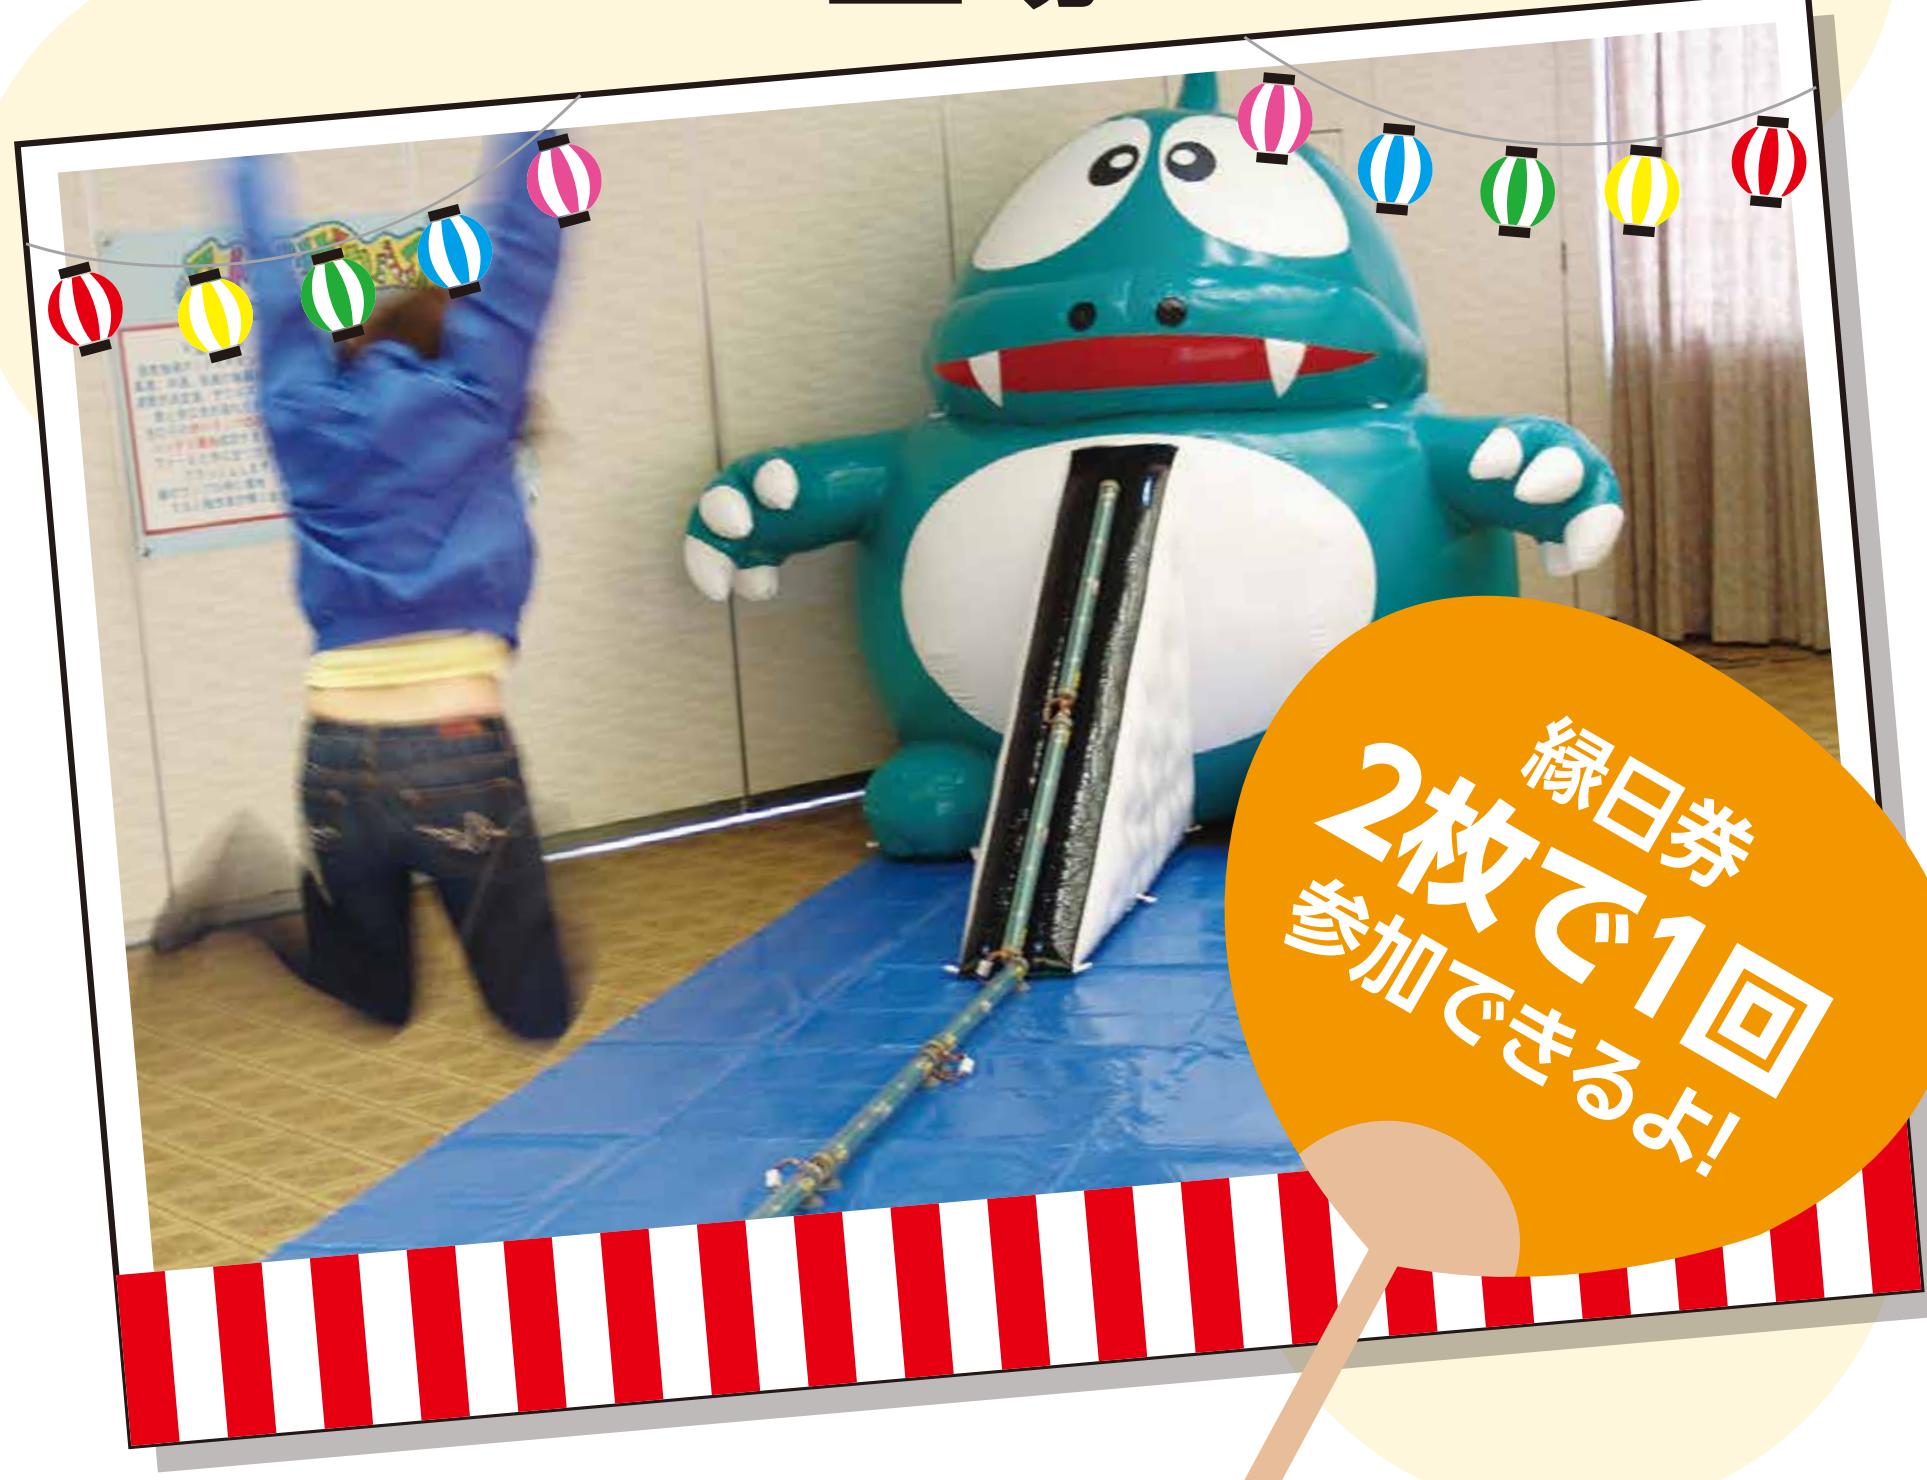

8/10^土~12^{月・休}

シンカリオン縁日

縁日の遊び方

ららぽーと富士見で当日合計2,000円(税込・合算可)以上のお買上げレシートを会場にお持ちいただくと「縁日券」を2枚プレゼント。※各日お一人様1回限り

対象外店舗

そうごう薬局/富士見井上眼科/ゆうあいクリニック/ナーサリースクール☆SUKUSUKU/宝くじ・BIG売り場/JO FUTSALBASE 富士見/セガソニック鉄道/SEGA/セイハ英語学院・パパイヤ式セイハダンスアカデミー/キッズプラザ きゃらんど/ドラキッズ/イーコラボ/保険見直し本舗/ほけん百花
※その他イベント、催事店舗は対象外になります。

みらいショッピングパーク
キッズクラブ

「キッズクラブ」会員は・・・
「新規アプリ登録」または「カードからアプリへの切替」
いただいた方に「縁日券」を1枚プレゼント

成功したら
「オリジナル シンカリオン
クリアファイル」がもらえる!!

ザ・ジャスト
ストッピングザウルスが
登場!

縁日券
2枚で1回
参加できるよ!

景品の中には
「シンカリオングッズ」もあるよ!

スーパーボール&人形すくい
射的 / ヨーヨー釣り / 矢場・的矢

3本的に当たれば
景品がもらえるよ!

それぞれ縁日券
1枚で1回
参加できるよ!

時間 11:00~19:00 **会場** 1F 屋内広場

※最終受付18:30 ※各日とも「縁日券」が無くなり次第終了。※各ゲームは、各日用意分の景品が無くなり次第終了となります。

※掲載内容は予告なく変更する場合がございます。予めご了承ください。※画像・イラストはイメージです。