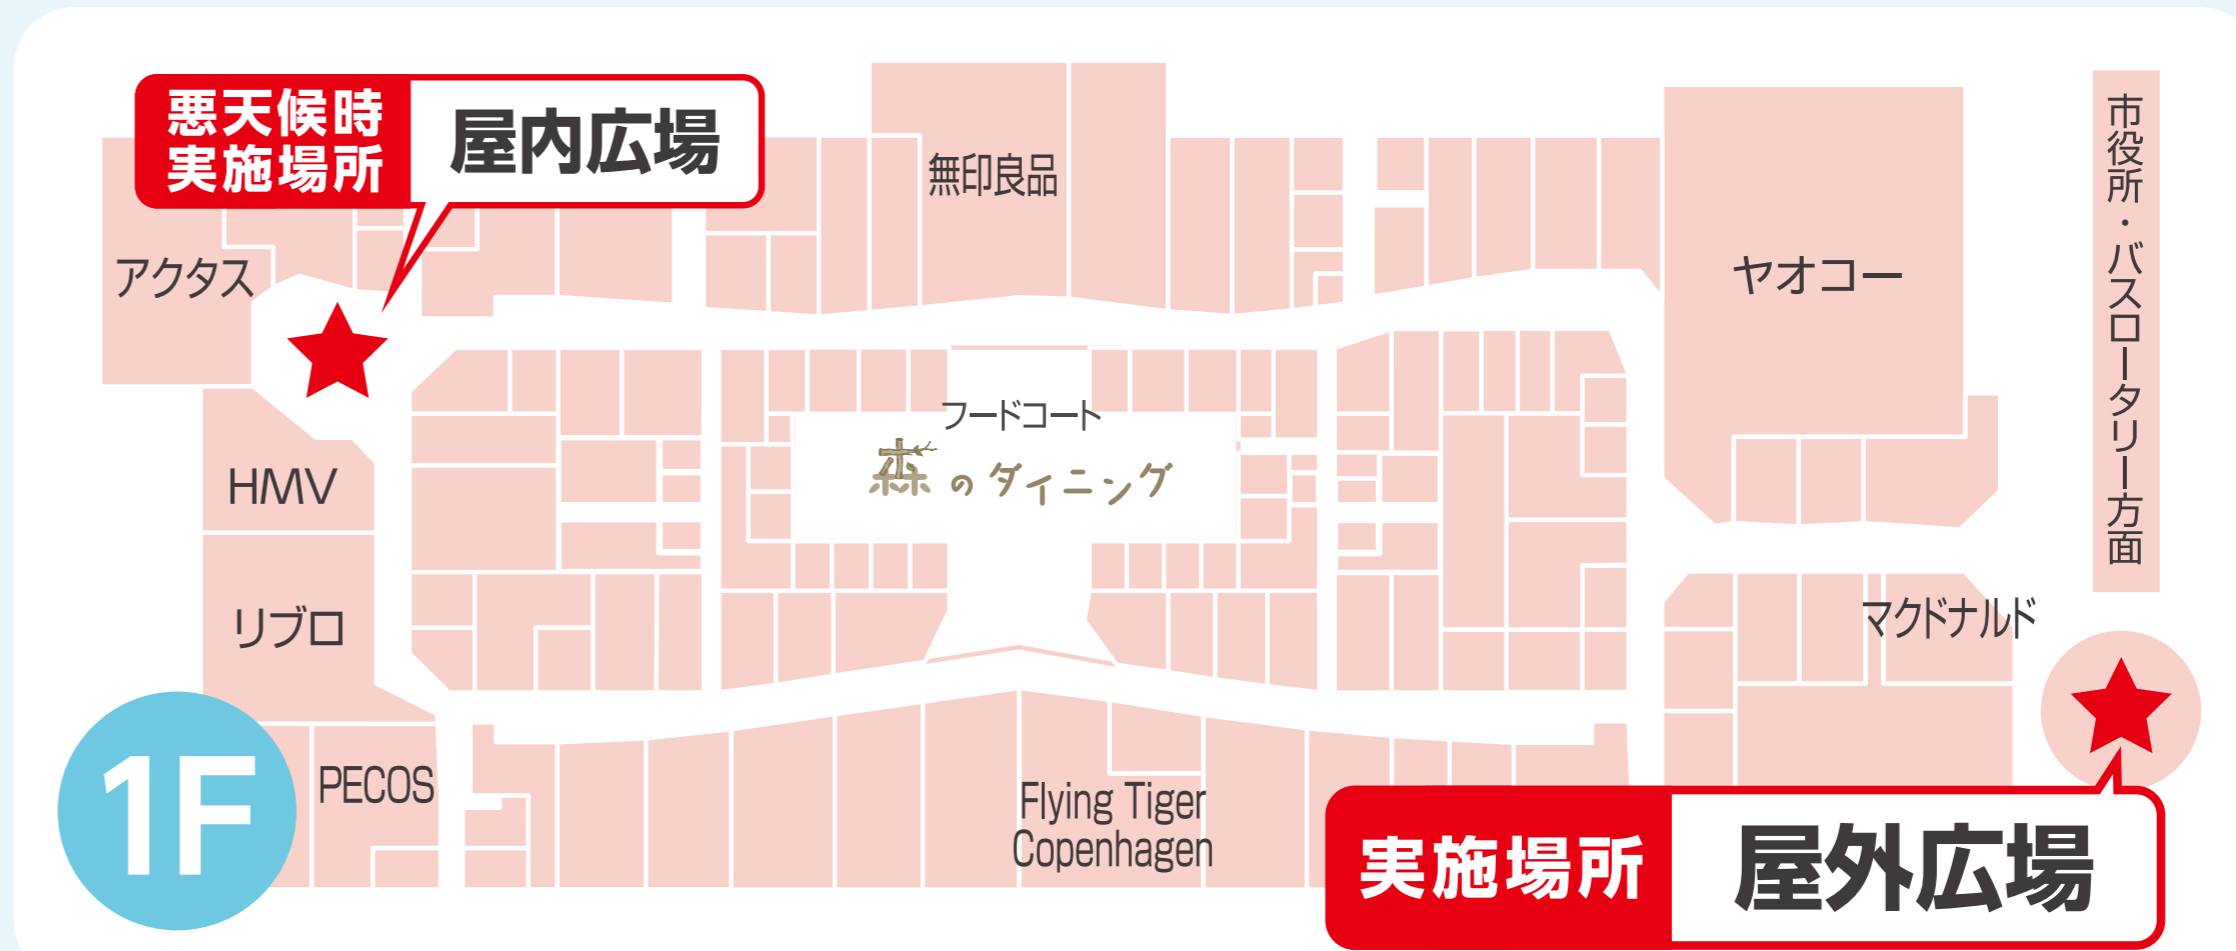

観覧無料

それいけ! アニパニマニ ショー

お芝居の主演はばいきんまん!?

©やなせたかし/フレーベル館・TMS・NTV

日時

4/6 (土)

① 11:00~
② 14:00~

完全入替制

場所

屋外広場

※悪天候時は、1F 屋内広場で握手会に変更となります。
(各回先着お子様300名様)

注意事項

※スペースに限りがあるため、ご観覧いただけない場合がございます。※ご入場の際はスタッフの指示に従い、ゆっくりとご入場下さい。※スタッフの指示に従っていただけない場合、ご退場
いただく場合がございます。※個人的に使用する場合を除き、著作権者の許諾を得ないで記録メディアに複製(録音)、配布、配信することは著作権法で禁止されています。十分ご注意ください。
※イベントの会場・時間・内容は予告なく変更となる場合がございます。

HMVによるDVDなどの販売もごさいます

あれこれおいしい2日間

ららぽーと富士見

パンまつり

LaLaport Fujimi Bread Festival

地元埼玉はもちろん、全国から人気のパン屋さんが大集合!

4/13(土)~14(日)
10:00~17:00
1F 屋内広場

三井ショッピングパーク