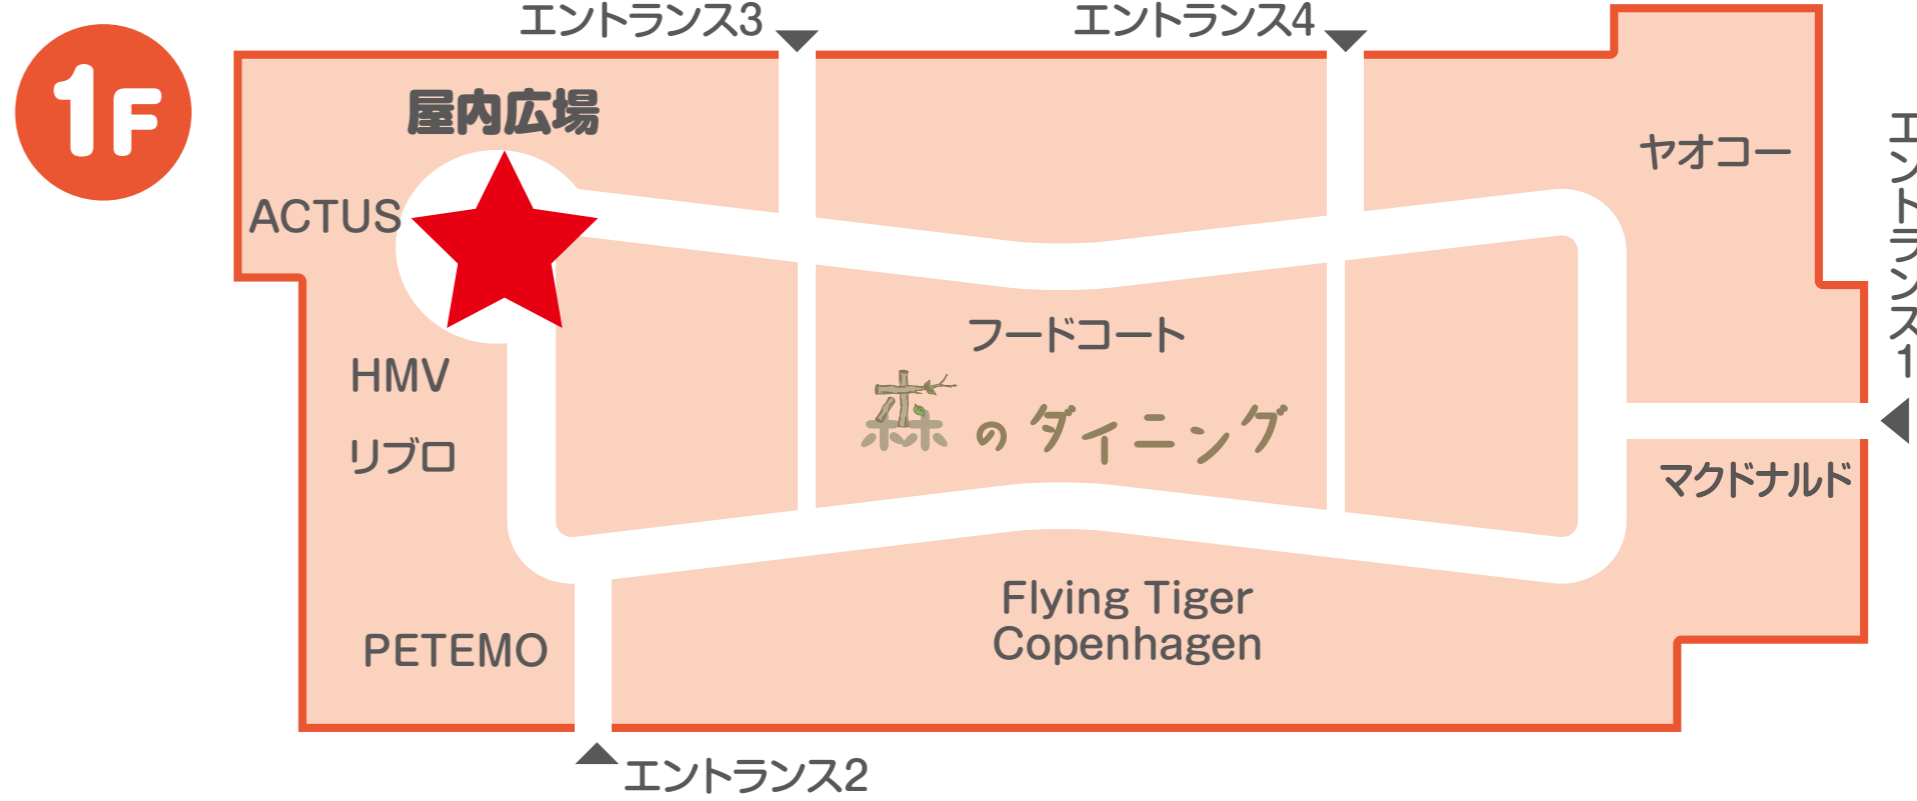

※各ゲームには参加人数制限があります。※画像には現在販売されていないトミカが含まれます。※諸般の事情により、時間・内容が変更・中止となる場合があります。※画像・イラストはイメージです。