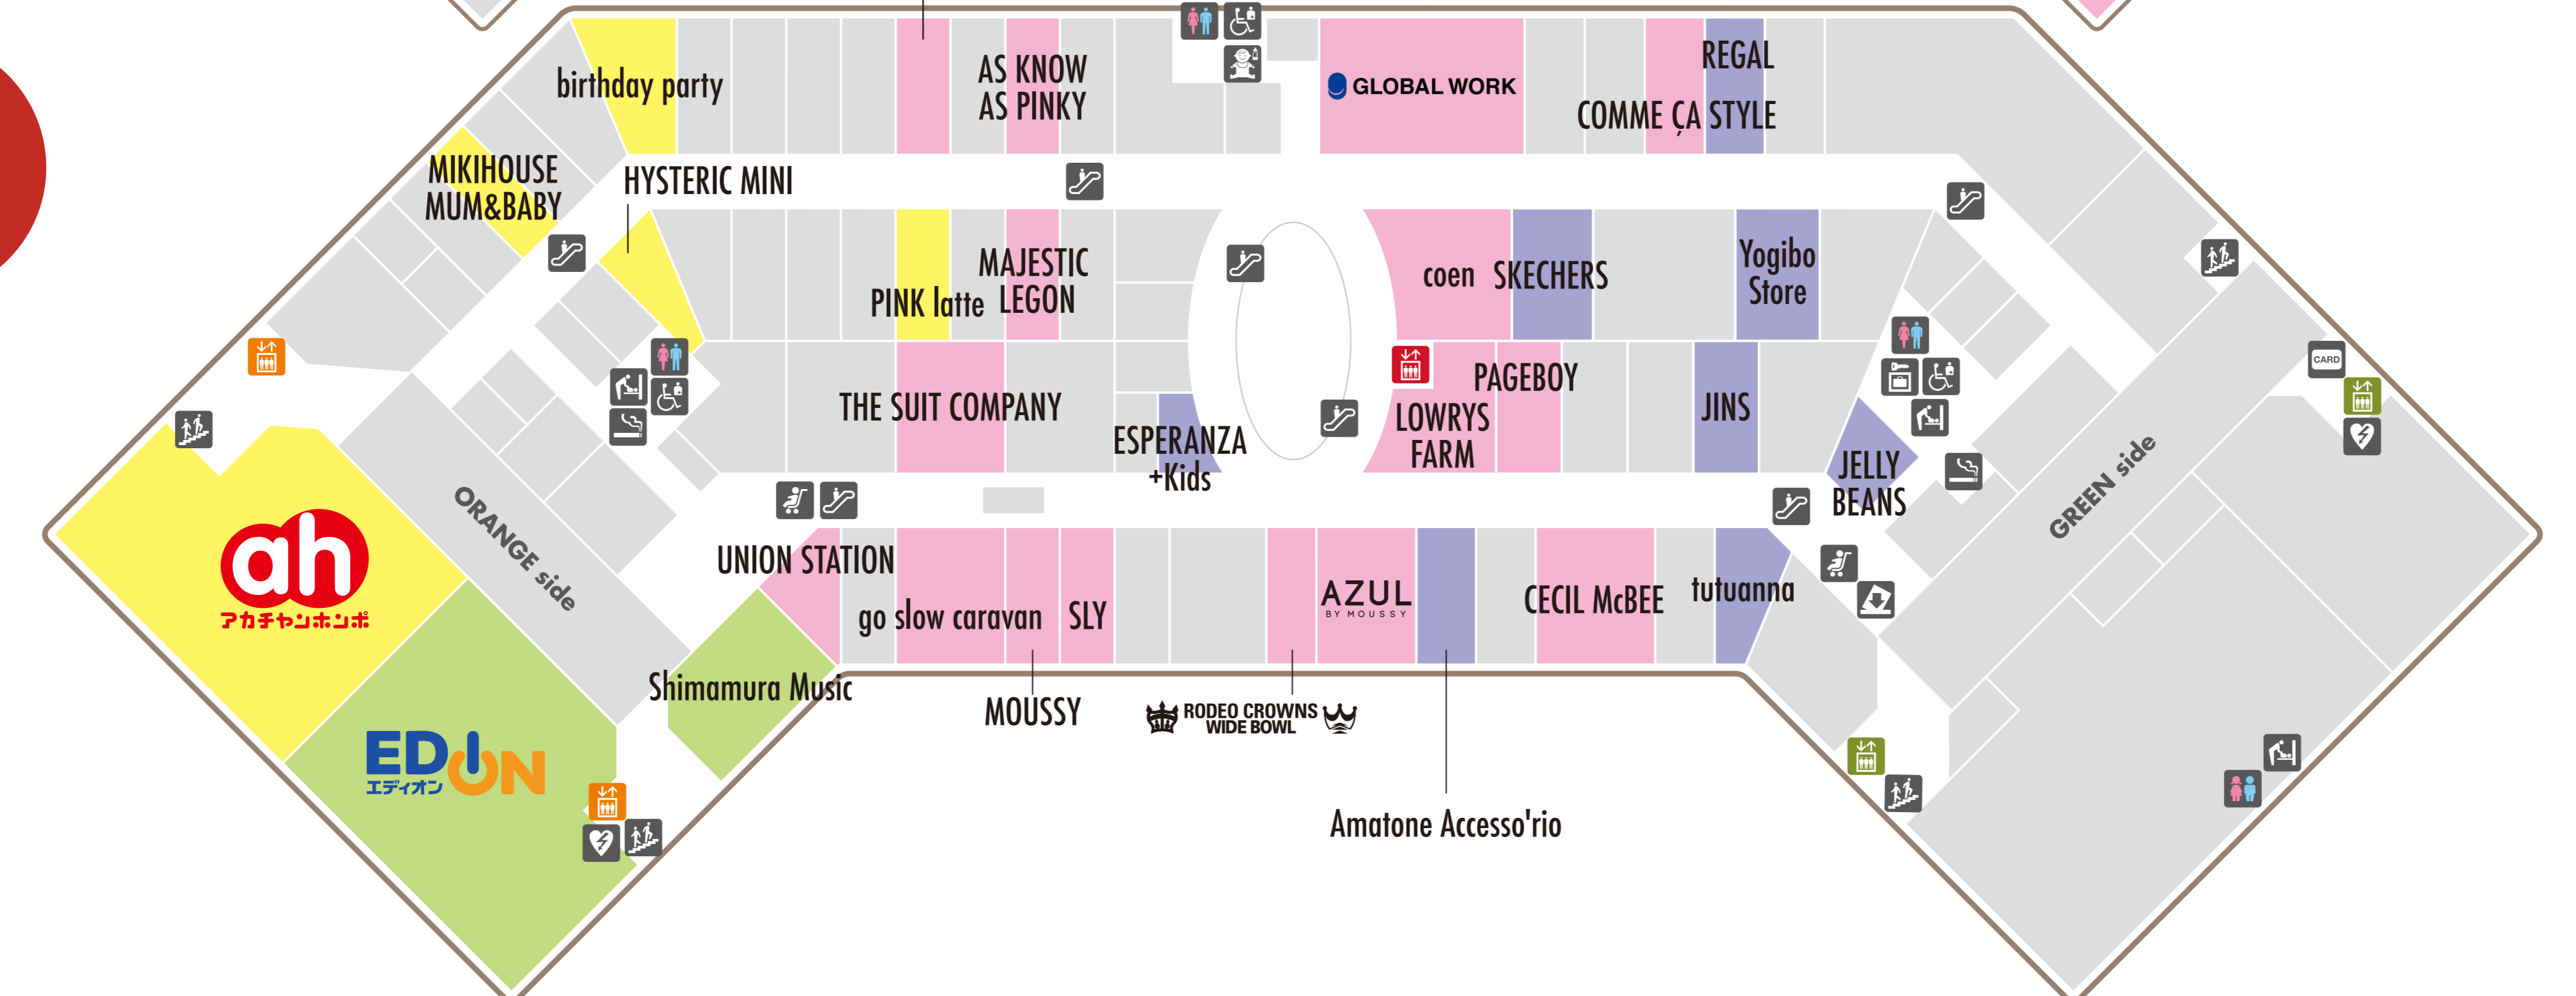

3F

NOTICE

- ★ We don't have the tax-exemption counter. 免税カウンターはございません。
- ★ This store offers tax-free shopping. こちらが免税対応をしている店舗です。
- ★ Please show your passport at the store you have purchased. 各店舗でパスポートを提示してください。
- ★ The contents are subject to change without prior notice. 掲載内容は予告なく変更となる場合がございます。