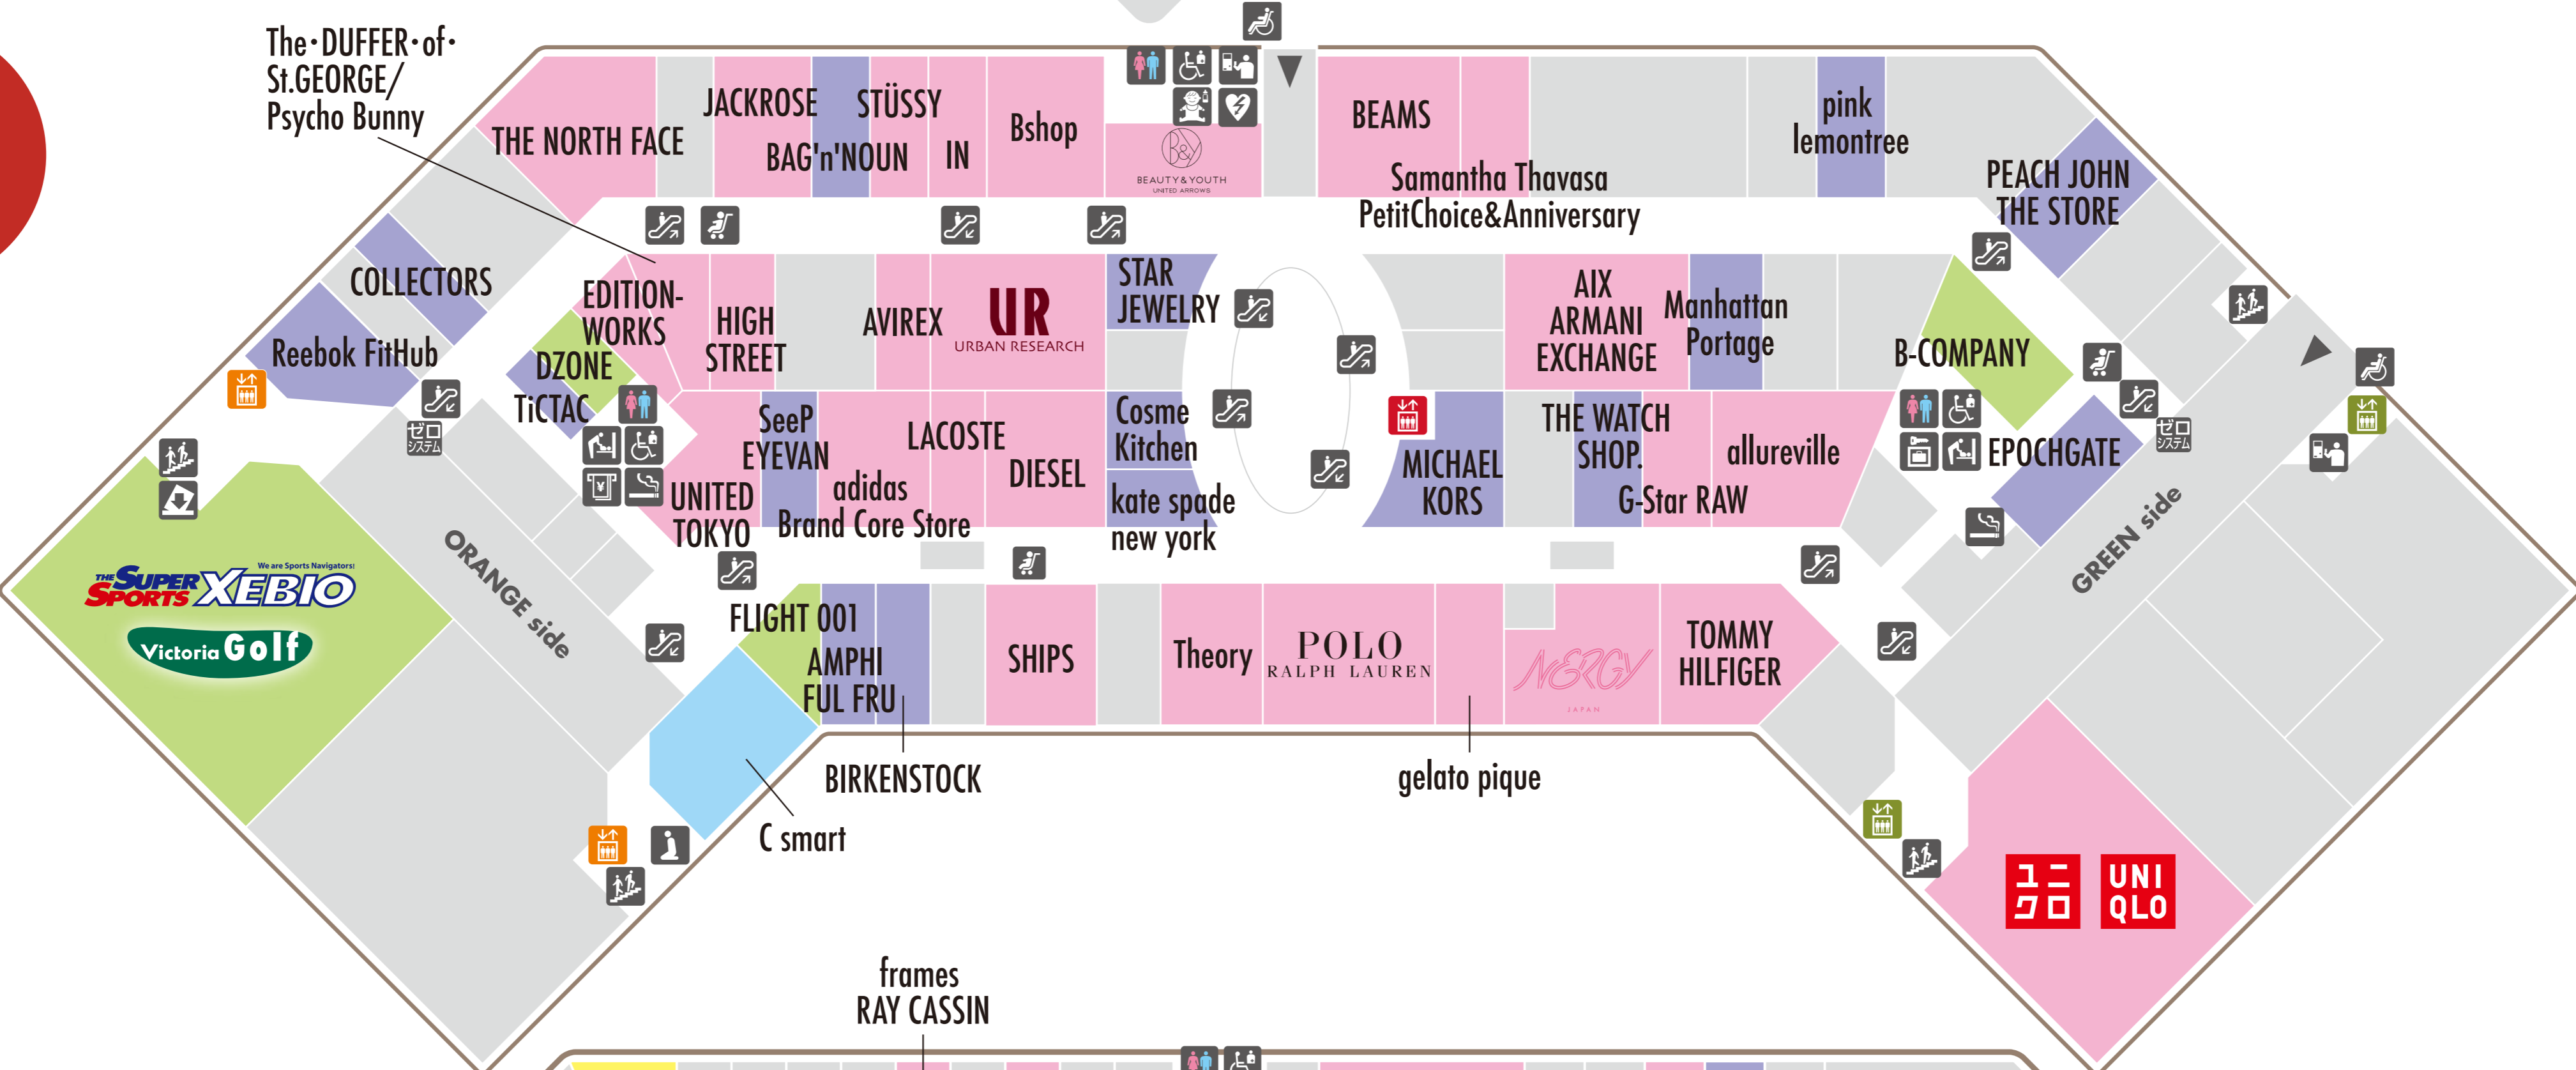

TAX FREE 免税 / 免税

- Toilets 洗手间 / 洗手间
- Children's toilet 儿童用洗手间 / 儿童用洗手间
- Accessible toilet ostomate-friendly 特殊、通口患者用洗手间、轮椅、通口患者用洗手间
- Nursing room 哺乳室 / 哺乳室
- Diaper changing room 换尿布室 / 换尿布室
- Smoking room 吸烟室 / 吸烟室
- Coin Lockers 投币式储物柜 / 投币式储物柜
- Cold storage lockers 冷藏储物柜 / 冷藏储物柜
- Elevator 电梯 / 电梯
- Pet-OK Elevator 可携带宠物电梯 / 可携带宠物电梯
- Escalator 自动扶梯 / 自动扶梯
- EXPOCITY Studio 博览城电视演播室 / 博览城电视演播室
- Mail box 邮箱 / 邮箱
- Public phones 公用电话 / 公用电话
- Parking fee adjustment machine 停车费缴纳机 / 停车费缴纳机
- Currency exchanger 外币兑换机 / 外币兑换机
- Prayer room 祈祷室 / 祈祷室
- Stairs 楼梯 / 楼梯
- General information 综合信息中心 / 综合信息中心
- AED 自动体外除颤器 / 自动体外除颤器
- ATM ATM / ATM
- Card application desk 会员卡柜台 / 会员卡柜台
- Zero system 零系统 / 零系统
- Motorbike parking 摩托车停车场 / 摩托车停车场
- Bicycle parking 自行车停车场 / 自行车停车场
- Taxi stand 的士站 / 的士站
- Bus stop 巴士站 / 巴士站
- Stroller loan 婴儿车租借 / 婴儿车租借
- Wheelchair loan 轮椅租借 / 轮椅租借
- Mitsui Shopping Park Pointcard post 贴戳卡申请邮箱 / 贴戳卡申请邮箱
- Touch Screen Terminal 触摸屏终端 / 触摸屏终端

1F

2F

3F

NOTICE

- ★ We don't have the tax-exemption counter. 免税カウンターはございません。
- ★ This store offers tax-free shopping. こちらが免税対応をしている店舗です。
- ★ Please show your passport at the store you have purchased. 各店舗でパスポートを提示してください。
- ★ The contents are subject to change without prior notice. 掲載内容は予告なく変更となる場合がございます。