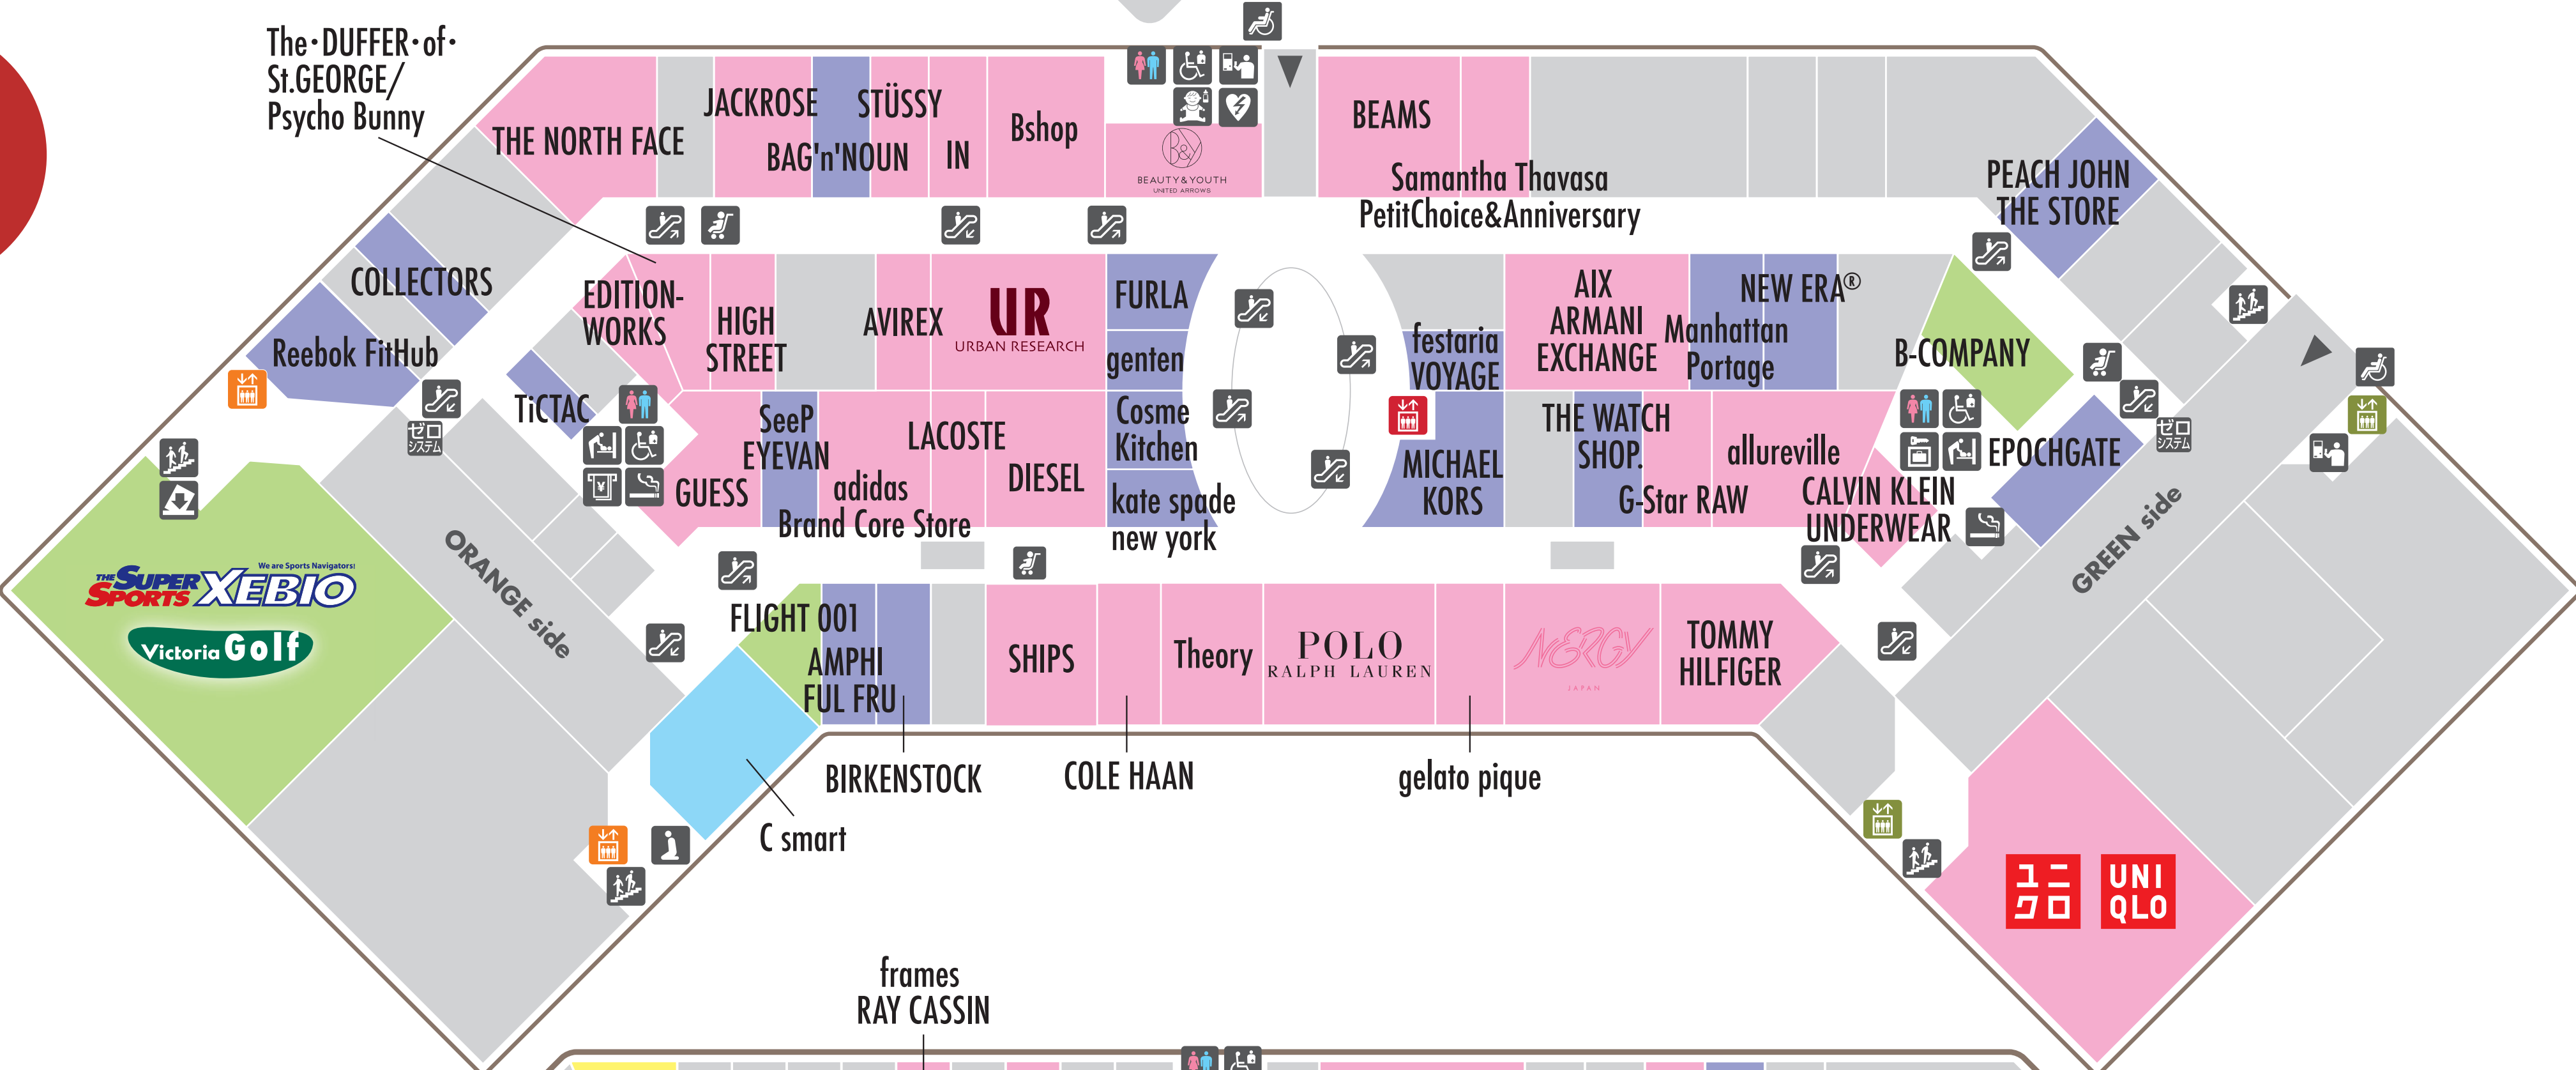

TAX FREE 免税 / 免税

- Toilets** 洗手间 / 洗手间
- Children's toilet** 儿童用洗手间 / 儿童用洗手间
- Accessible toilet ostomate-friendly** 残障、造口患者优先洗手间、轮椅、造口患者优先洗手间
- Nursing room** 哺乳室 / 哺乳室
- Diaper changing room** 换尿布室 / 换尿布室
- Smoking room** 吸烟室 / 吸烟室
- Coin Lockers** 投币式储物柜 / 投币式储物柜
- Cold storage lockers** 冷藏储物柜 / 冷藏储物柜
- Elevator** 电梯 / 电梯
- Pet-OK Elevator** 可携带宠物电梯 / 可携带宠物电梯
- Escalator** 自动扶梯 / 自动扶梯
- EXPOCITY Studio** 博览城电视演播室 / 博览城电视演播室
- Mail box** 邮箱 / 邮箱
- Public phones** 公用电话 / 公用电话
- Parking fee adjustment machine** 停车费缴纳机 / 停车费缴纳机
- Currency exchanger** 外币兑换机 / 外币兑换机
- Prayer room** 祈祷室 / 祈祷室
- Stairs** 楼梯 / 楼梯
- General information** 综合信息中心 / 综合信息中心
- AED** 自动体外除颤器 / 自动体外除颤器
- ATM** ATM / ATM
- Card application desk** 会员卡柜台 / 会员卡柜台
- Zero system** 零系统 / 零系统
- Motorbike parking** 摩托车停车场 / 摩托车停车场
- Bicycle parking** 自行车停车场 / 自行车停车场
- Taxi stand** 的士站 / 的士站
- Bus stop** 巴士站 / 巴士站
- Stroller loan** 婴儿车租借 / 婴儿车租借
- Wheelchair loan** 轮椅租借 / 轮椅租借
- Mitsui Shopping Park Pointcard post** 三菱卡申请邮箱 / 三菱卡申请邮箱
- Touch Screen Terminal** 触摸屏终端 / 触摸屏终端

1F

2F

3F

NOTICE

- ★ We don't have the tax-exemption counter. 免税カウンターはございません。
- ★ This store offers tax-free shopping. こちらが免税対応をしている店舗です。
- ★ Please show your passport at the store you have purchased. 各店舗でパスポートを提示してください。
- ★ The contents are subject to change without prior notice. 掲載内容は予告なく変更となる場合がございます。