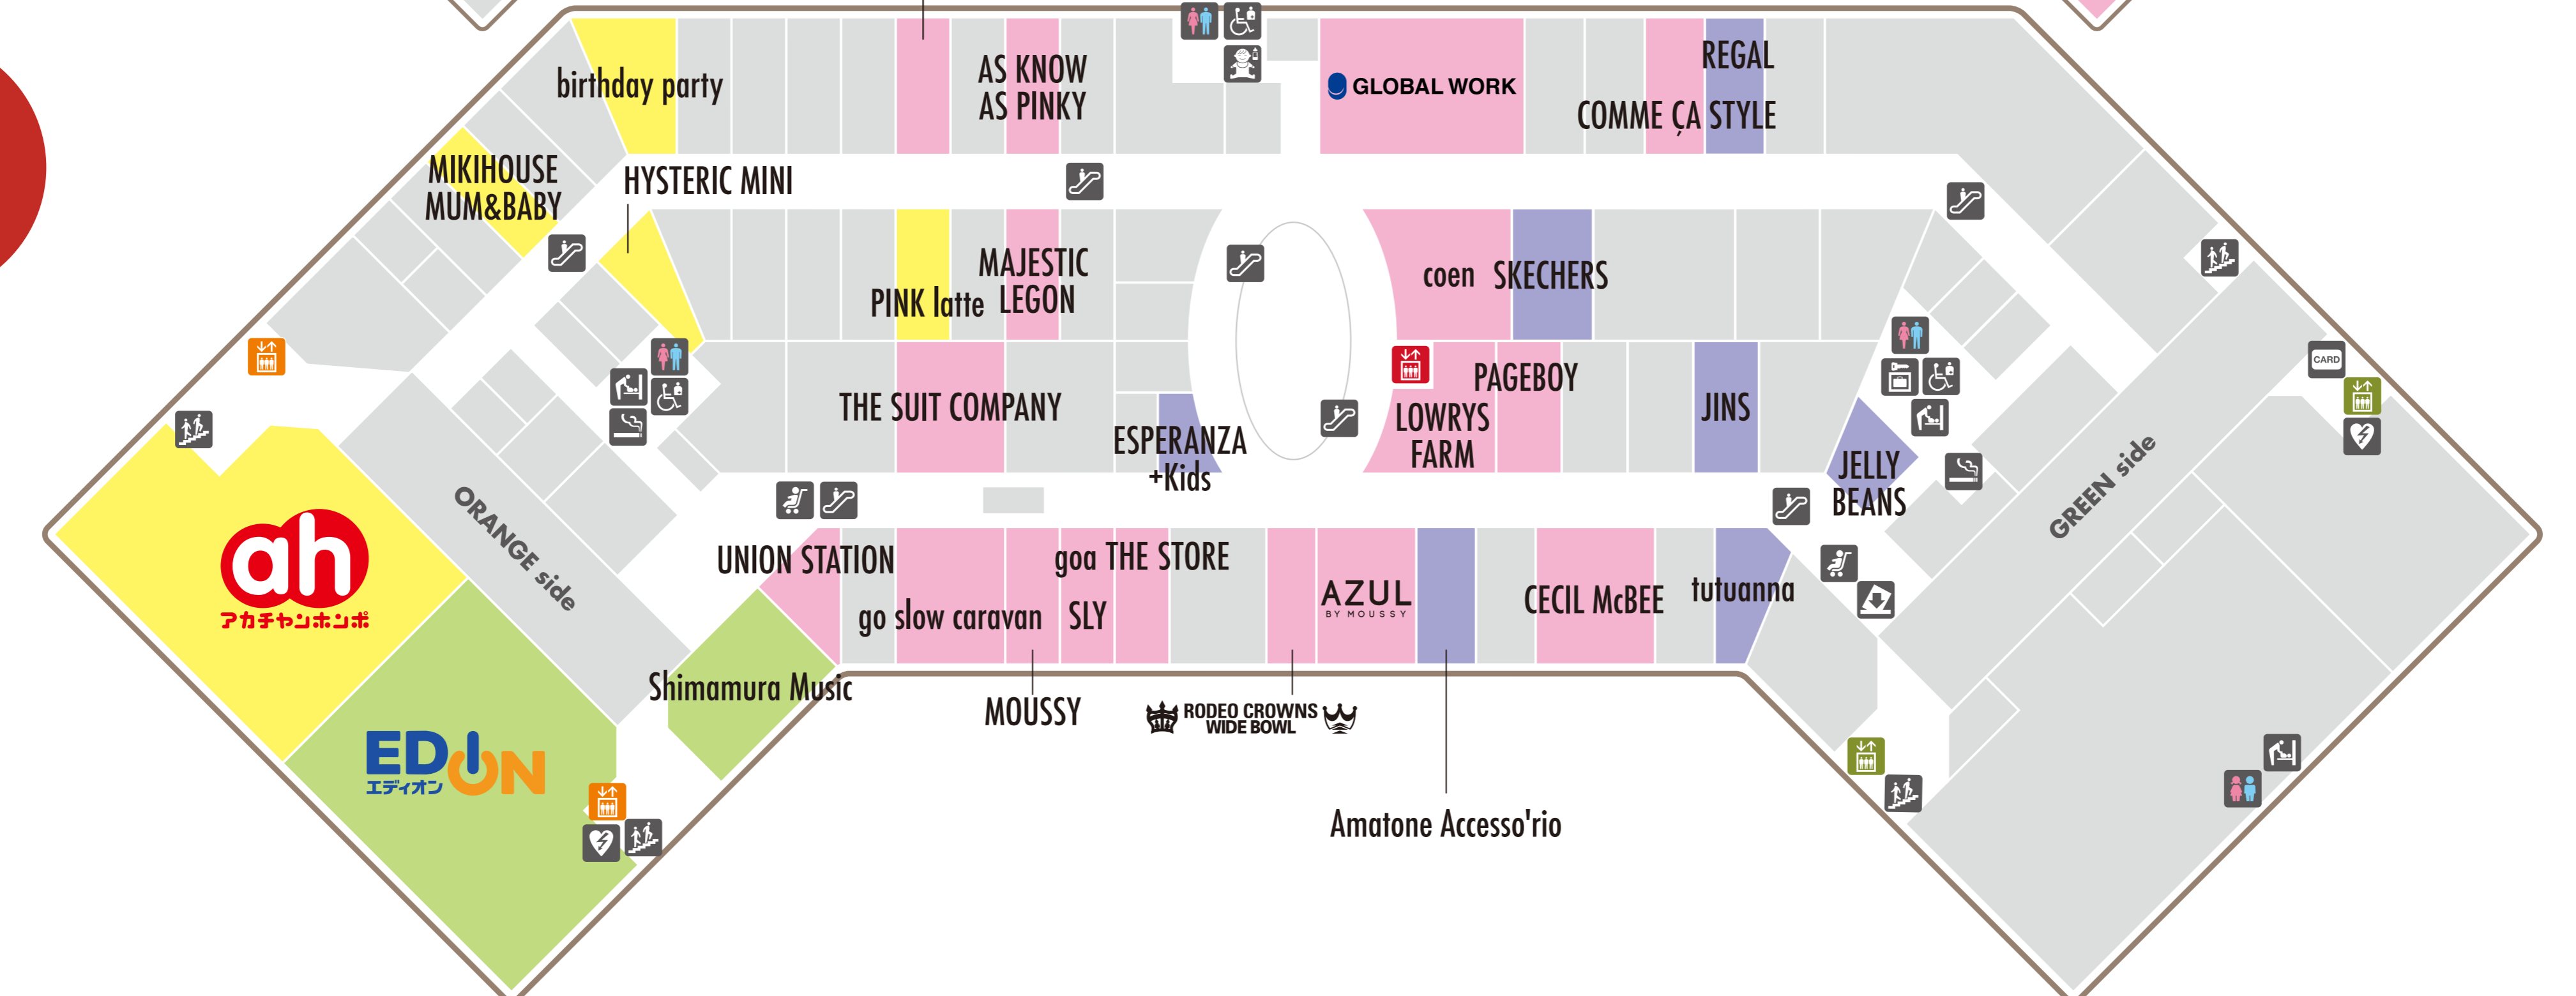

TAX FREE 免税 / 免税

- Toilets 洗手间 / 洗手间
- Children's toilet 儿童用洗手间 / 儿童用洗手间
- Accessible toilet ostomate-friendly 特殊、通口患者用洗手间、轮椅、通口患者用洗手间
- Nursing room 哺乳室 / 哺乳室
- Diaper changing room 换尿布室 / 换尿布室
- Smoking room 吸烟室 / 吸烟室
- Coin Lockers 投币式储物柜 / 投币式储物柜
- Cold storage lockers 冷藏储物柜 / 冷藏储物柜
- Elevator 电梯 / 电梯
- Pet-OK Elevator 可携带宠物电梯 / 可携带宠物电梯
- Escalator 自动扶梯 / 自动扶梯
- EXPOCITY Studio 博览城电视演播室 / 博览城电视演播室
- Mail box 邮箱 / 邮箱
- Public phones 公用电话 / 公用电话
- Parking fee adjustment machine 停车费缴纳机 / 停车费缴纳机
- Currency exchanger 外币兑换机 / 外币兑换机
- Prayer room 祈祷室 / 祈祷室
- Stairs 楼梯 / 楼梯
- General information 综合信息中心 / 综合信息中心
- AED 自动体外除颤器 / 自动体外除颤器
- ATM ATM / ATM
- Card application desk 会员卡柜台 / 会员卡柜台
- Zero system 零系统 / 零系统
- Motorbike parking 摩托车停车场 / 摩托车停车场
- Bicycle parking 自行车停车场 / 自行车停车场
- Taxi stand 的士站 / 的士站
- Bus stop 巴士站 / 巴士站
- Stroller loan 婴儿车租借 / 婴儿车租借
- Wheelchair loan 轮椅租借 / 轮椅租借
- Mitsui Shopping Park Pointcard post 贴戳卡申请邮箱 / 贴戳卡申请邮箱
- Touch Screen Terminal 触摸屏终端 / 触摸屏终端

1F

2F

3F

NOTICE

- ★ We don't have the tax-exemption counter. 免税カウンターはございません。
- ★ This store offers tax-free shopping. こちらが免税対応をしている店舗です。
- ★ Please show your passport at the store you have purchased. 各店舗でパスポートを提示してください。
- ★ The contents are subject to change without prior notice. 掲載内容は予告なく変更となる場合がございます。