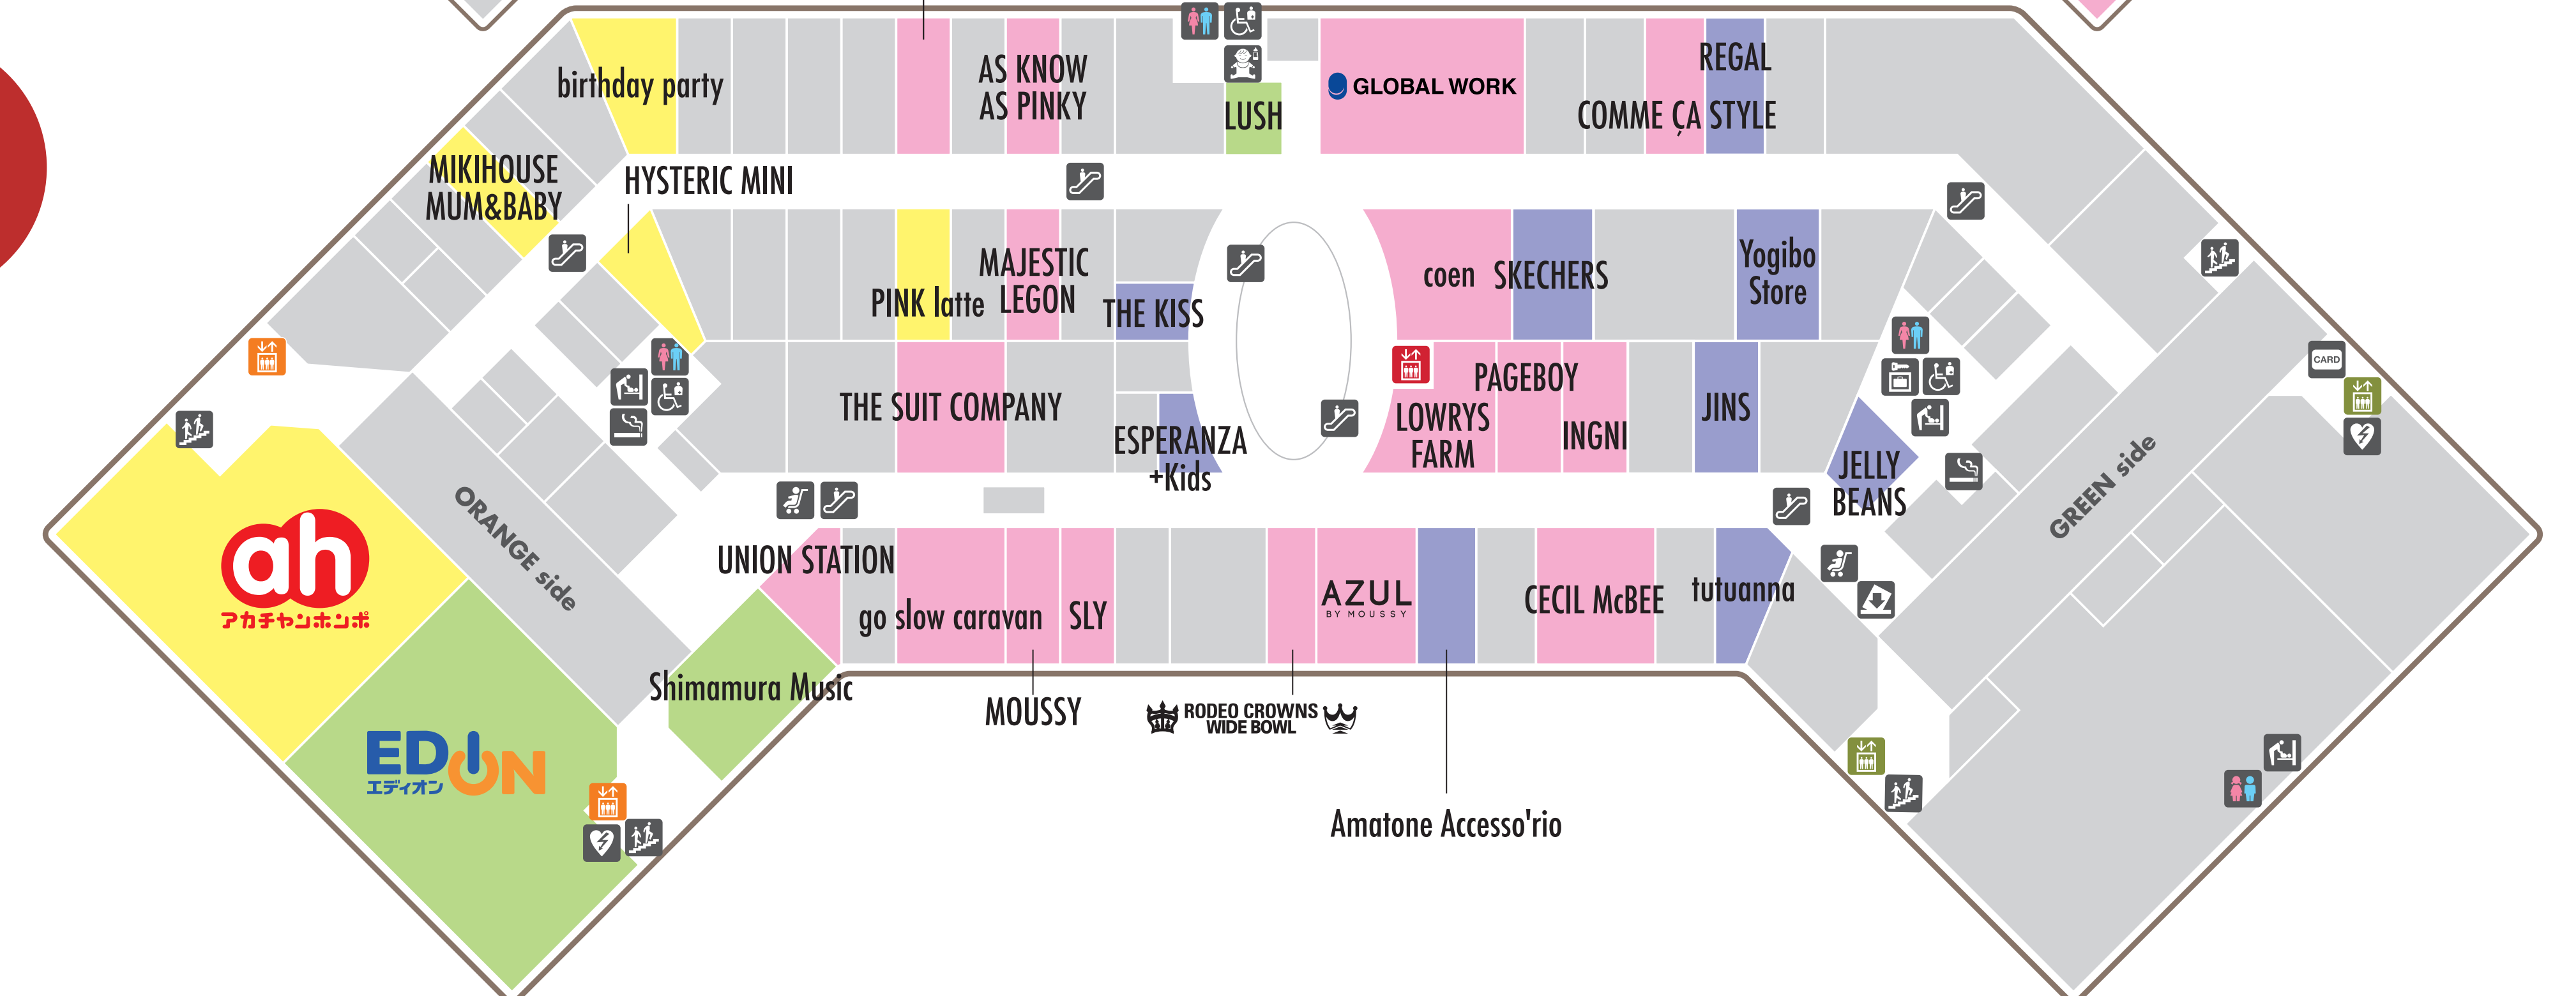

TAX FREE 免税 / 免税

- Toilets** 洗手间 / 洗手间
- Children's toilet** 儿童用洗手间 / 儿童用洗手间
- Accessible toilet ostomate-friendly** 残障、造口患者优先洗手间、轮椅、造口患者优先洗手间
- Nursing room** 哺乳室 / 哺乳室
- Diaper changing room** 换尿布室 / 换尿布室
- Smoking room** 吸烟室 / 吸烟室
- Coin Lockers** 投币式储物柜 / 投币式储物柜
- Cold storage lockers** 冷藏储物柜 / 冷藏储物柜
- Elevator** 电梯 / 电梯
- Pet-OK Elevator** 可携带宠物电梯 / 可携带宠物电梯
- Escalator** 自动扶梯 / 自动扶梯
- EXPOCITY Studio** 博览城电视演播室 / 博览城电视演播室
- Mail box** 邮箱 / 邮箱
- Public phones** 公用电话 / 公用电话
- Parking fee adjustment machine** 停车费缴纳机 / 停车费缴纳机
- Currency exchanger** 外币兑换机 / 外币兑换机
- Prayer room** 祈祷室 / 祈祷室
- Stairs** 楼梯 / 楼梯
- General information** 综合信息中心 / 综合信息中心
- AED** 自动体外除颤器 / 自动体外除颤器
- ATM** ATM / ATM
- Card application desk** 会员卡柜台 / 会员卡柜台
- Zero system** 零系统 / 零系统
- Motorbike parking** 摩托车停车场 / 摩托车停车场
- Bicycle parking** 自行车停车场 / 自行车停车场
- Taxi stand** 的士站 / 的士站
- Bus stop** 巴士站 / 巴士站
- Stroller loan** 婴儿车租借 / 婴儿车租借
- Wheelchair loan** 轮椅租借 / 轮椅租借
- Mitsui Shopping Park Pointcard post** 三菱卡申请邮箱 / 三菱卡申请邮箱
- Touch Screen Terminal** 触摸屏终端 / 触摸屏终端

1F

2F

3F

NOTICE

- ★ We don't have the tax-exemption counter. 免税カウンターはございません。
- ★ This store offers tax-free shopping. こちらが免税対応をしている店舗です。
- ★ Please show your passport at the store you have purchased. 各店舗でパスポートを提示してください。
- ★ The contents are subject to change without prior notice. 掲載内容は予告なく変更となる場合がございます。