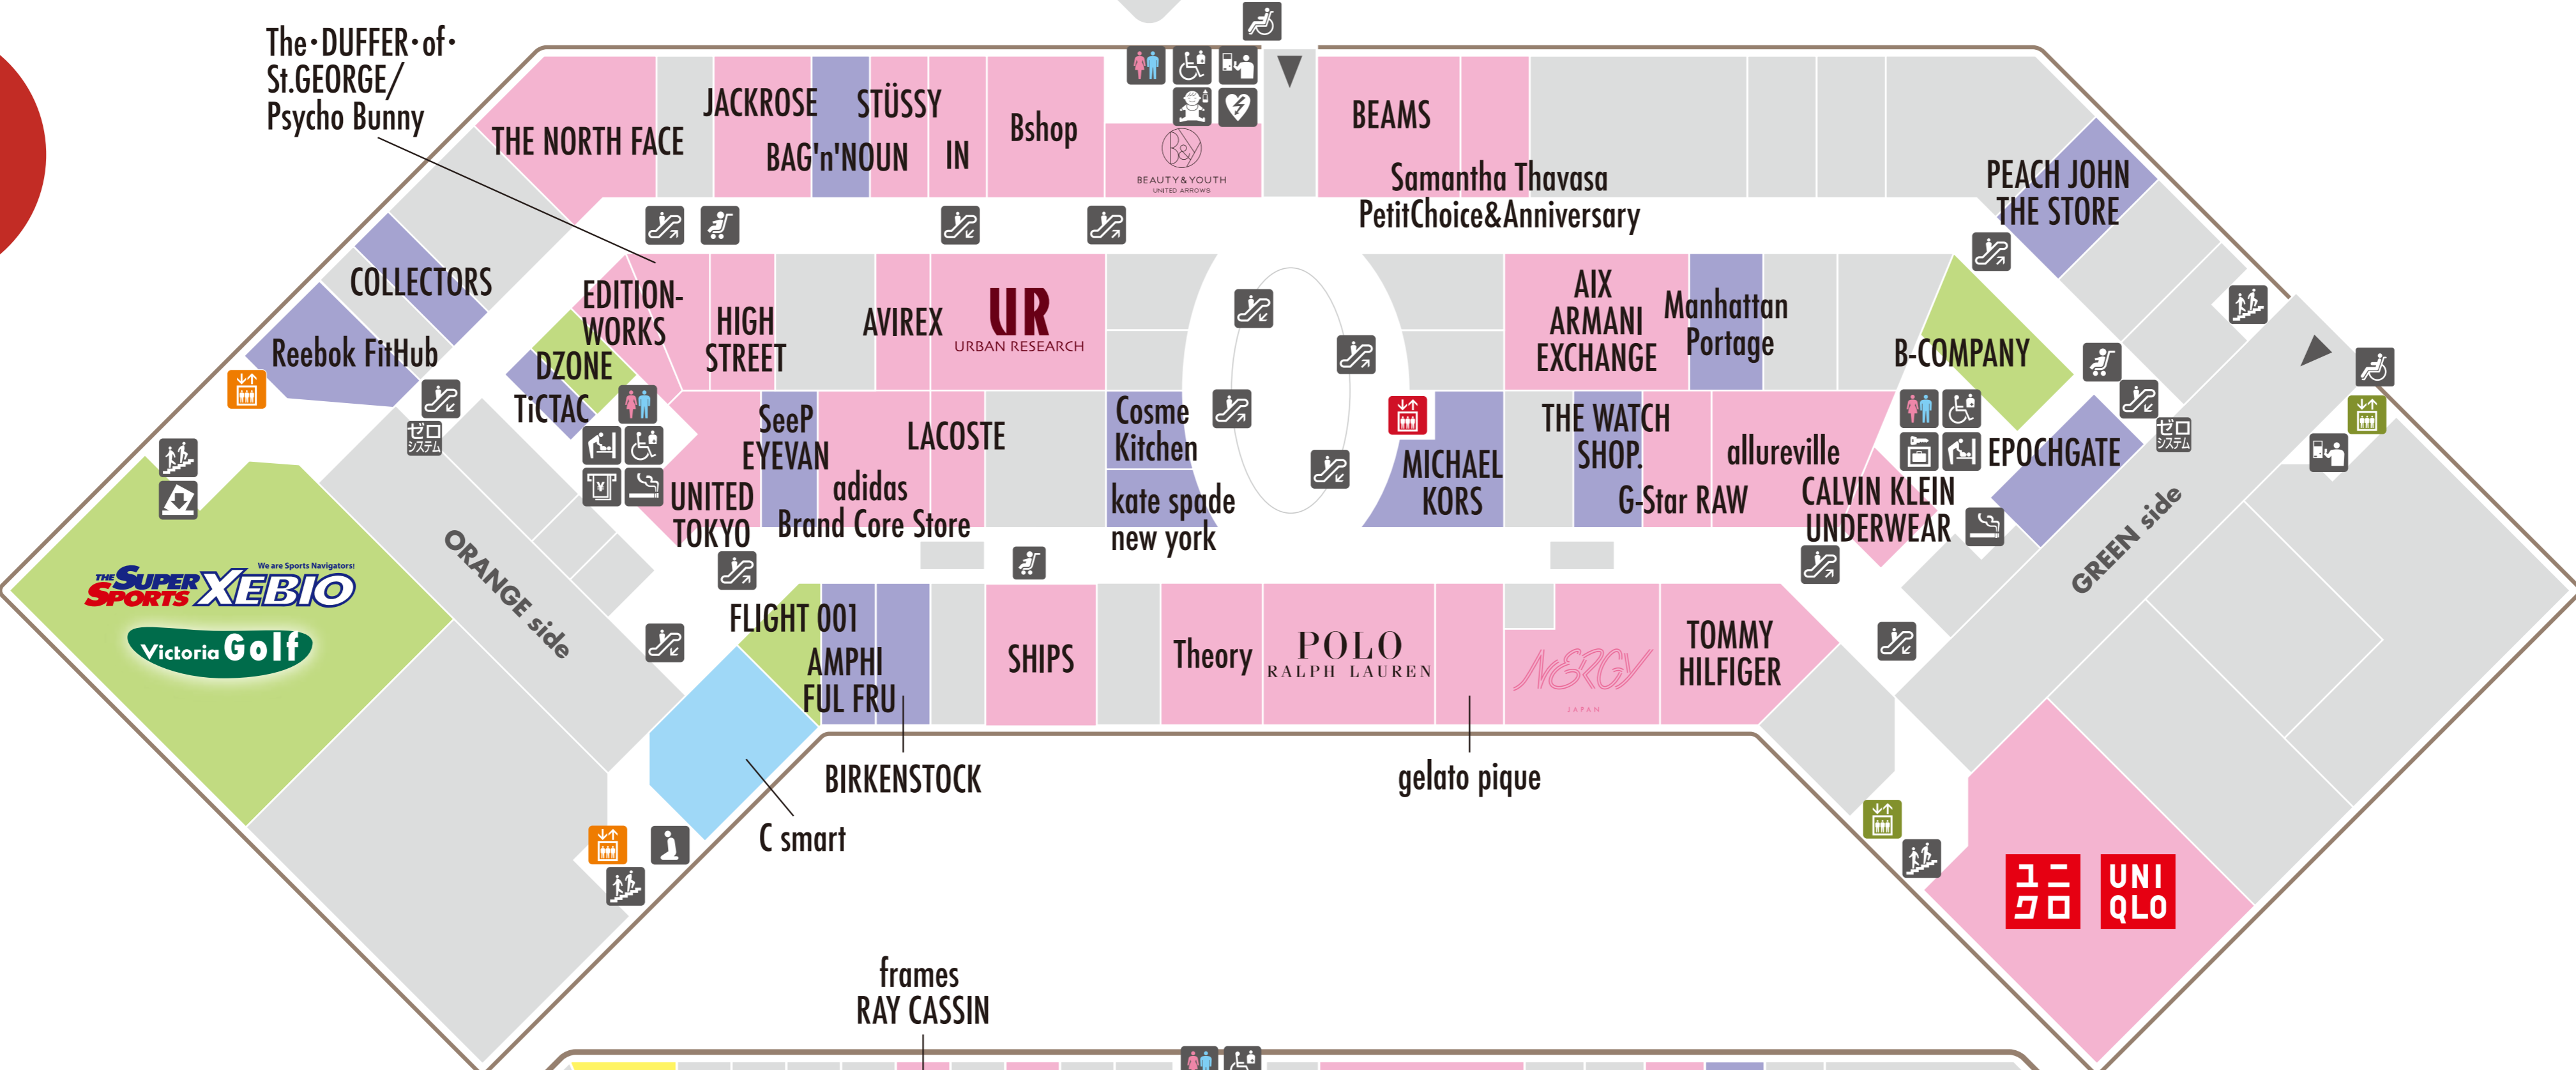

TAX FREE 免税 / 免税

- **Toilets** 洗手间 / 洗手间
- **Children's toilet** 儿童用洗手间 / 儿童用洗手间
- **Accessible toilet ostomate-friendly** 特殊、通口患者用洗手间、轮椅、通口患者用洗手间
- **Nursing room** 哺乳室 / 哺乳室
- **Diaper changing room** 换尿布室 / 换尿布室
- **Smoking room** 吸烟室 / 吸烟室
- **Coin Lockers** 投币式储物柜 / 投币式储物柜
- **Cold storage lockers** 冷藏储物柜 / 冷藏储物柜
- **Elevator** 电梯 / 电梯
- **Pet-OK Elevator** 可携带宠物电梯 / 可携带宠物电梯
- **Escalator** 自动扶梯 / 自动扶梯
- **EXPOCITY Studio** 博览城电视演播室 / 博览城电视演播室
- **Mail box** 邮箱 / 邮箱
- **Public phones** 公用电话 / 公用电话
- **Parking fee adjustment machine** 停车费缴纳机 / 停车费缴纳机
- **Currency exchanger** 外币兑换机 / 外币兑换机
- **Prayer room** 祈祷室 / 祈祷室
- **Stairs** 楼梯 / 楼梯
- **General information** 综合信息中心 / 综合信息中心
- **AED** 自动体外除颤器 / 自动体外除颤器
- **ATM** ATM / ATM
- **Card application desk** 会员卡柜台 / 会员卡柜台
- **Zero system** 零系统 / 零系统
- **Motorbike parking** 摩托车停车场 / 摩托车停车场
- **Bicycle parking** 自行车停车场 / 自行车停车场
- **Taxi stand** 的士站 / 的士站
- **Bus stop** 巴士站 / 巴士站
- **Stroller loan** 婴儿车租借 / 婴儿车租借
- **Wheelchair loan** 轮椅租借 / 轮椅租借
- **Mitsui Shopping Park Pointcard post** 三菱购物公园积分卡申请邮筒
- **Touch Screen Terminal** 触摸屏终端 / 触摸屏终端

1F

2F

3F

NOTICE

- ★ We don't have the tax-exemption counter. 免税カウンターはございません。
- ★ This store offers tax-free shopping. こちらが免税対応をしている店舗です。
- ★ Please show your passport at the store you have purchased. 各店舗でパスポートを提示してください。
- ★ The contents are subject to change without prior notice. 掲載内容は予告なく変更となる場合がございます。