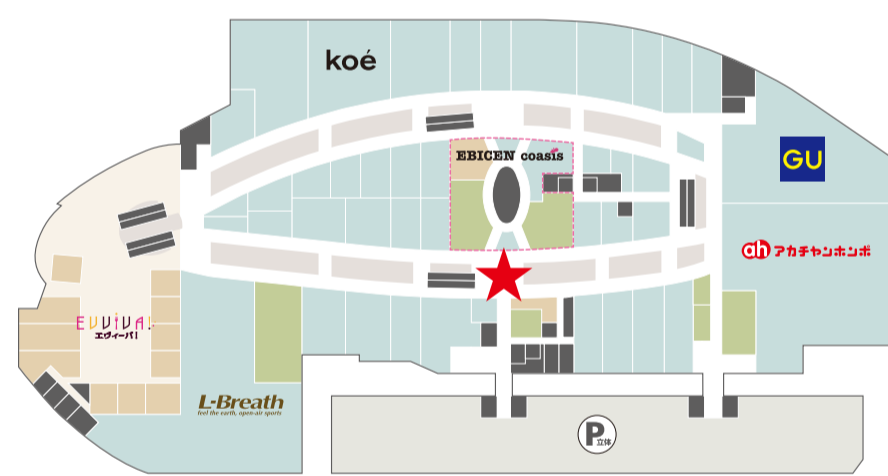

# ららえび！ ストロベリー ハント 抽選会

ららえびと海老名でお買い物をして  
ゲイジゴヤいちごグッズを  
ゲットしちゃおう！

3,000円(税込・合算可)以上のレシートで、「いちご狩り」のような楽しい抽選会に参加しよう！

ご参加  
条件

当日お買上げいただいた

3,000円(税込・合算可)以上のレシート提示で

いちごづくしの賞品が当たる抽選会にチャレンジ!

※お一人様1回限りとなっております。

抽選場所

3F ふうりん堂前

※画像はイメージです。

模型のいちごをひっぱると  
当たりがでるよ!!

おいしい、うれしい賞品を手に入れよう!!

特賞

いちご狩り  
ペアチケット

協力:武井いちご園

2組(4名様)

1等

いちごパック

協力:武井いちご園

50名様

2等

選べるいちごグッズ

入浴剤