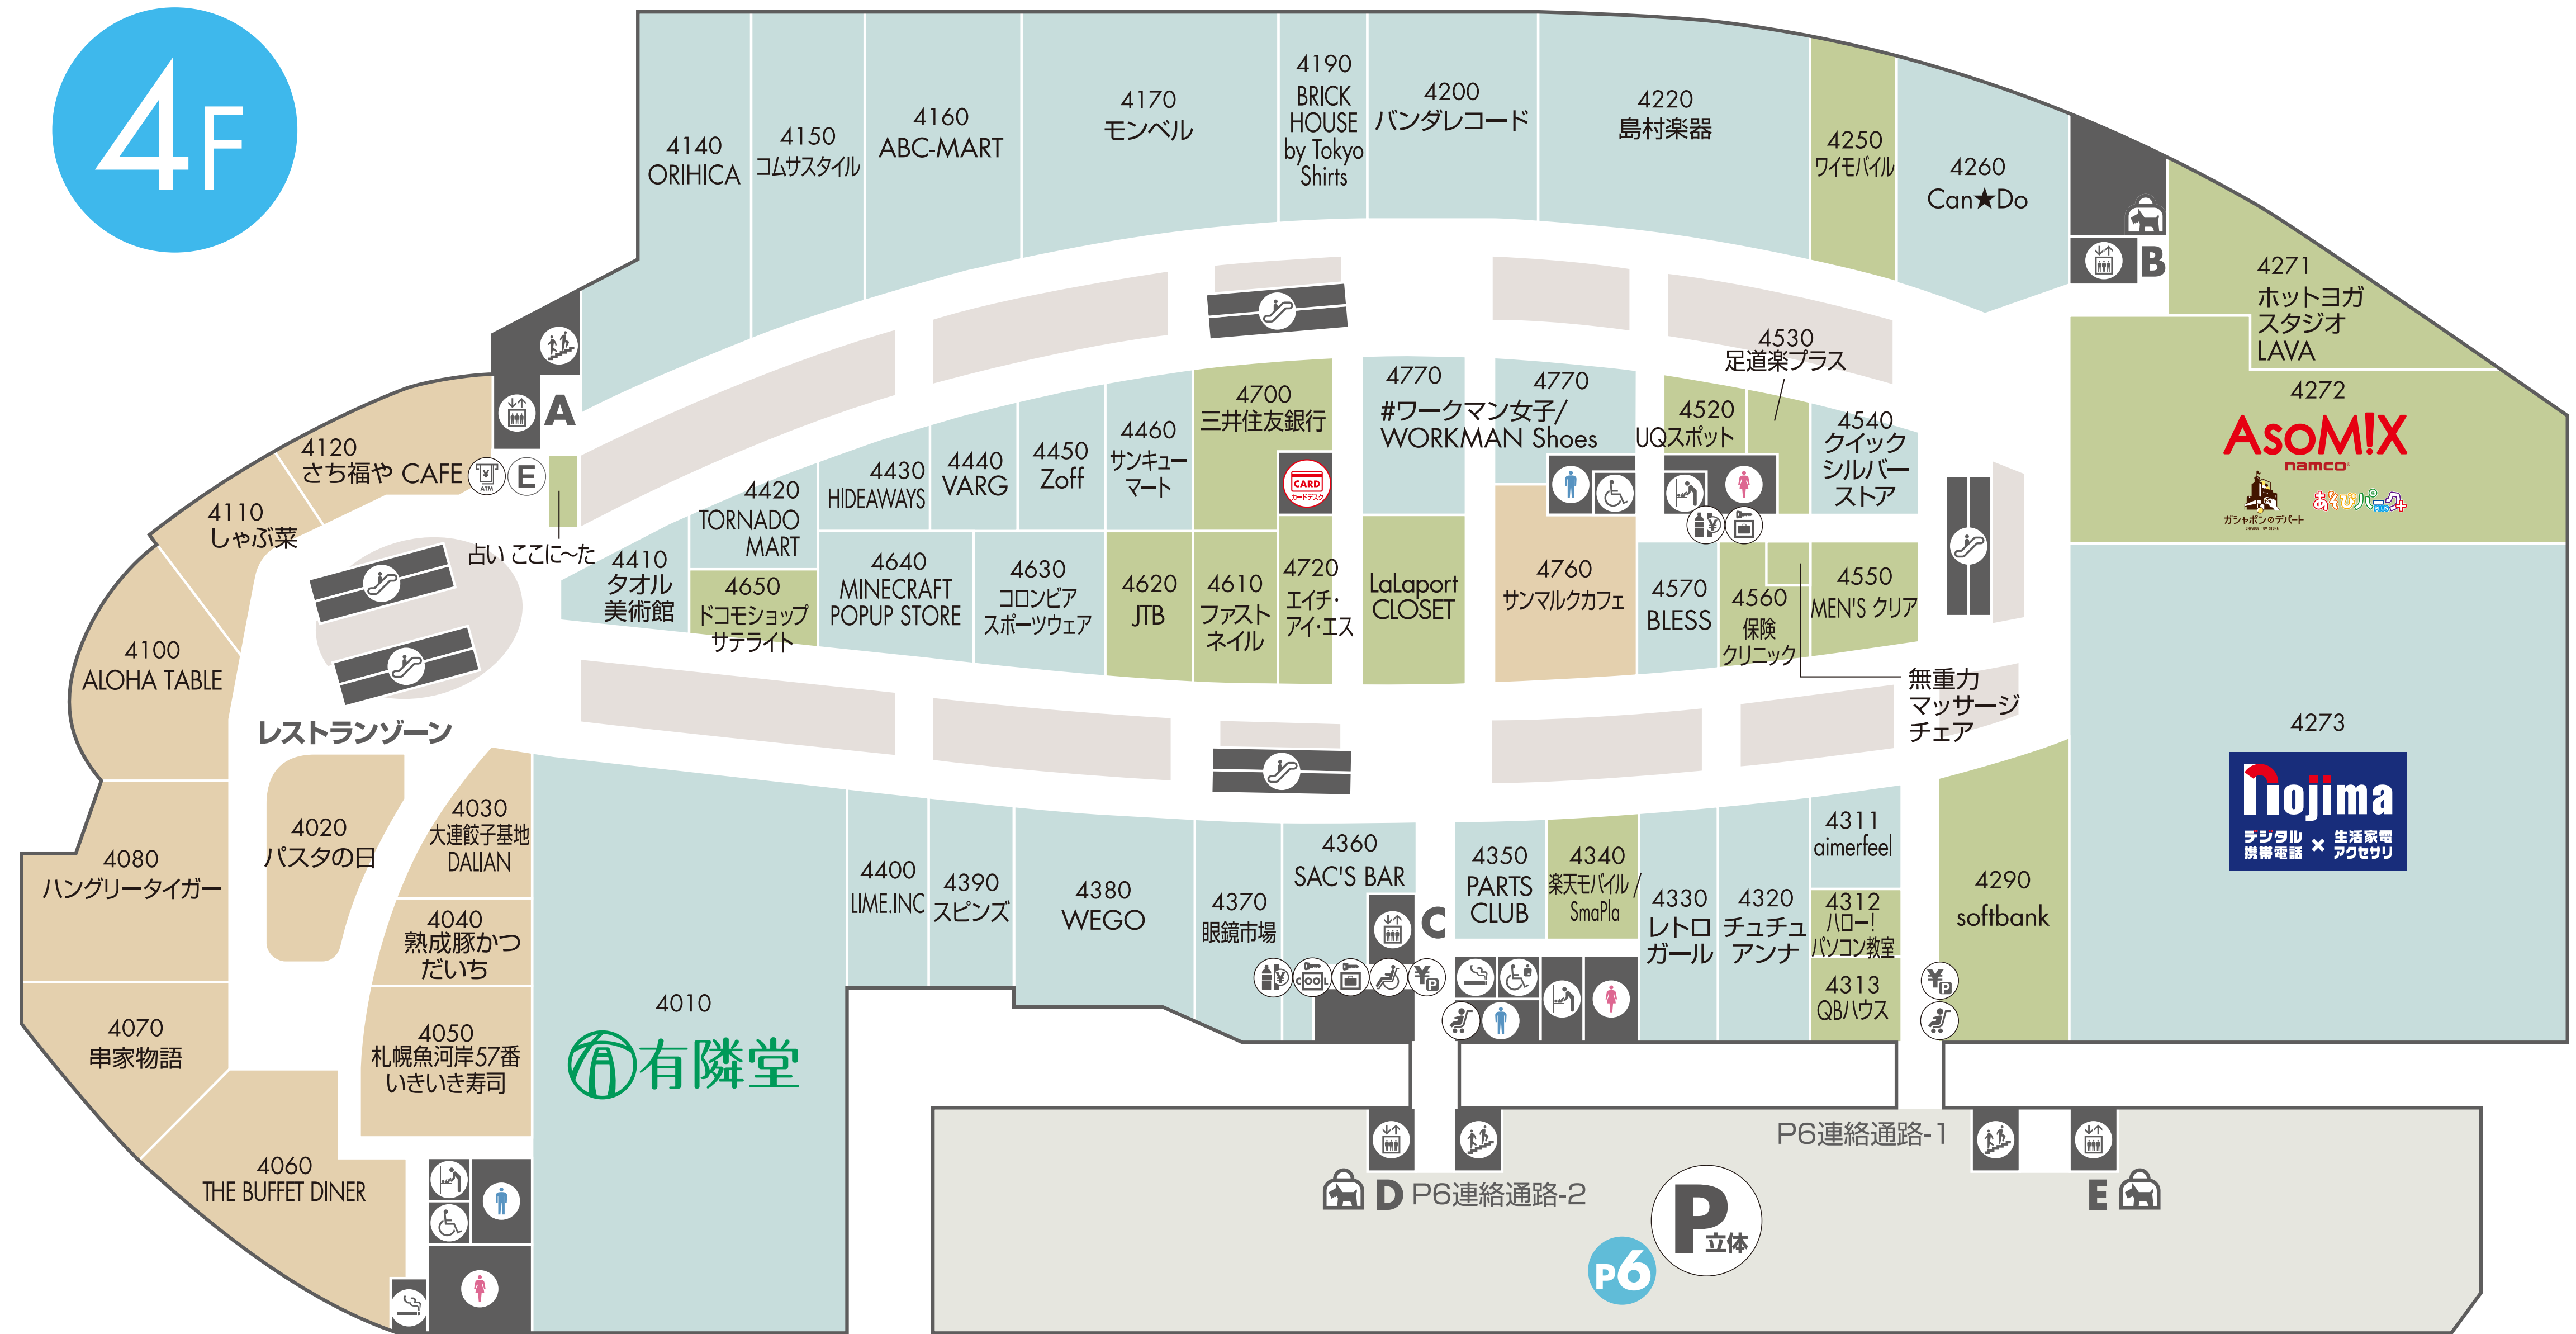

4F

- ファッション・ファッショングッズ・インテリア・生活雑貨
- サービス・カルチャー・その他
- グルメ・フード・フードコート
- ペット同伴可

PR 屋上は駐車場となります。

施設サービスのご案内

総合案内所

〈2F〉ゴディバ前
館内のご案内、お客様・迷子のお呼び出し、交通アクセス・パーキングのご案内

&mallデスク(施設受取・返品サービス)

〈2F〉ゴディバ横

CARD デスク

〈4F〉エイチ・アイ・エス 横
三井ショッピングパークポイントカード、三井ショッピングパークカード(セゾン)のご入会・お問い合わせ

■お客様連れのお客様

ベビー休憩室(授乳室) 親子休憩室

〈3F〉Wood Cube奥 ※お湯あり
ゲンキキッズ裏 ※電子レンジ、ベビーチェアあり
EBICEN coasis(エビセン コアシス)内
Aエレベーター横

おむつ替え室

〈1F〉Cエレベーター前
LAKOLE奥トイレ横
〈2F〉Cエレベーター前
ジャーナルスタンダードリウム奥トイレ横
〈3F〉フードコート「EVVIVA! (エヴィーバ!)」内トイレ横
Wood Cube奥
Local Brand奥トイレ横
EBICEN coasis(エビセン コアシス)内
※電子レンジ、お湯あり
〈4F〉レストランゾーン内トイレ横
Cエレベーター前トイレ横
島村楽器前トイレ横

■お体の不自由なお客様

優先トイレ(オストメイト対応)

〈1F〉Cエレベーター奥
〈2F〉Cエレベーター奥
〈3F〉Cエレベーター奥
〈4F〉Cエレベーター奥

優先トイレ

〈1F〉LAKOLE奥トイレ横
〈2F〉ジャーナルスタンダードリウム奥トイレ横
〈3F〉フードコート「EVVIVA! (エヴィーバ!)」内トイレ横
Local Brand奥トイレ横
〈4F〉レストランゾーン内トイレ横
島村楽器前トイレ横

E EPARKビジョン

〈1F〉Aエレベーター横
〈2F〉Aエレベーター横
〈3F〉Aエレベーター横
〈4F〉Aエレベーター横

EV 電気自動車充電器ステーション

〈PR〉Aエレベーター裏