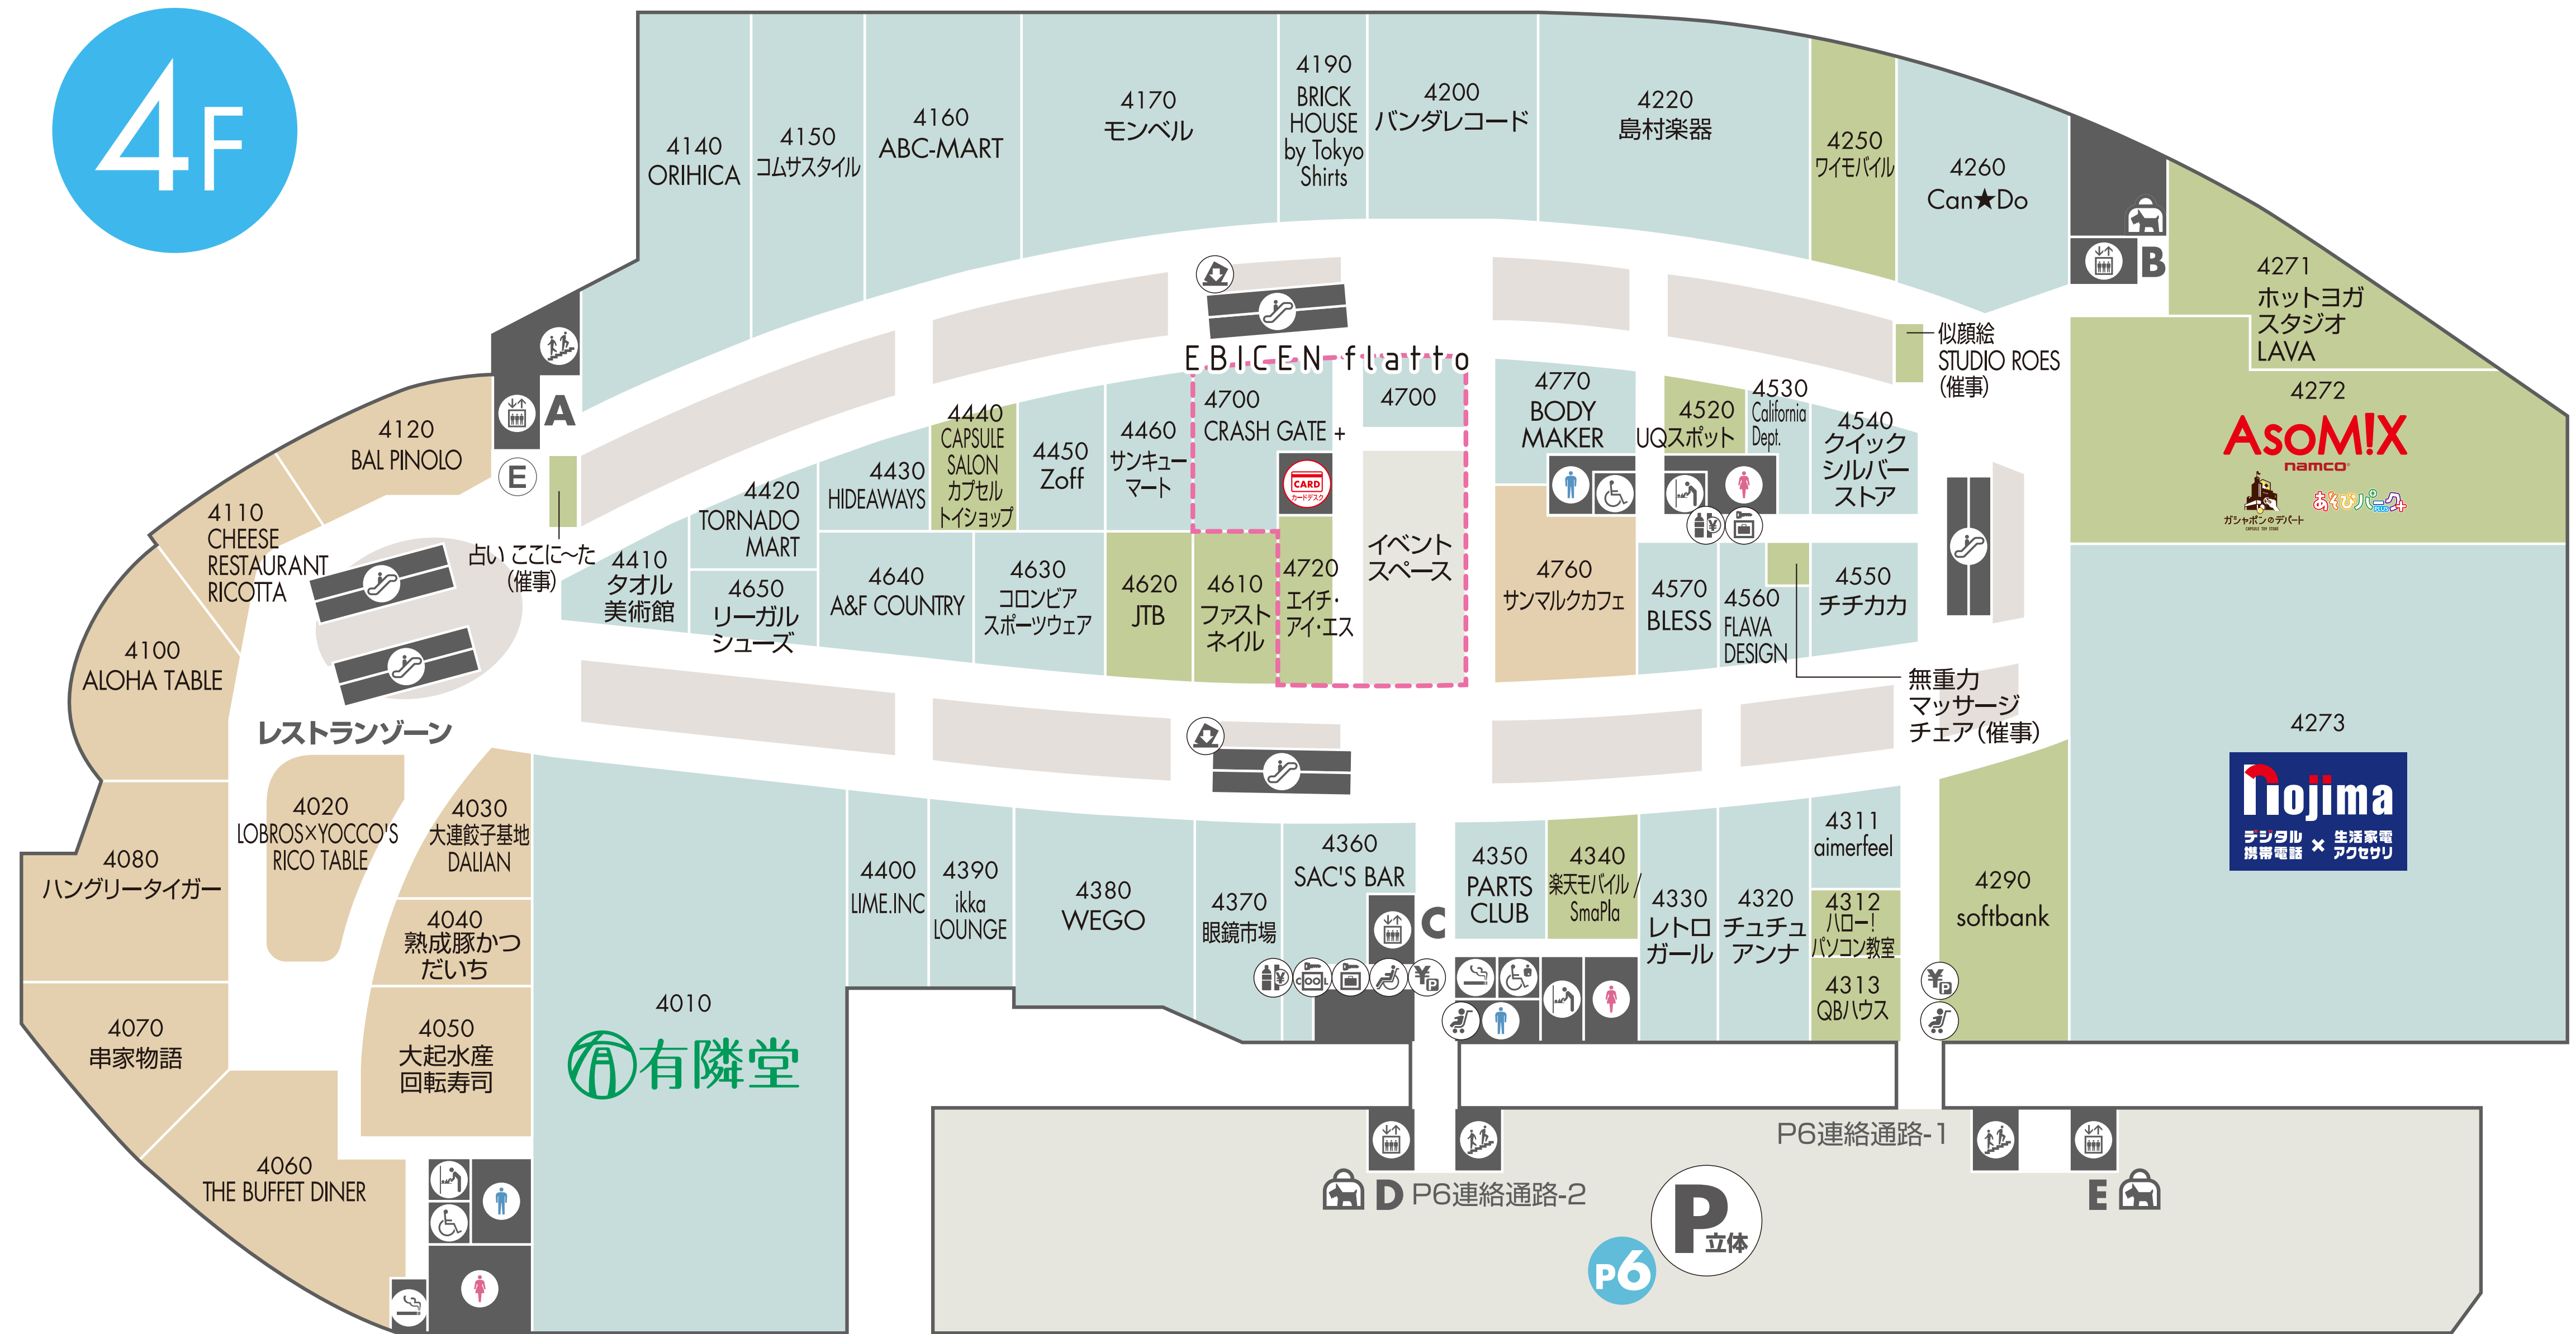

4F

- ファッション・ファッショングッズ・インテリア・生活雑貨
- サービス・カルチャー・その他
- グルメ・フード・フードコート
- ペット同伴可

4F E.B.I.C.E.N flatto (エビセン フラット)

“ふらっと”立ち寄りたくなる
 新たな発見、出会い、くつろぎ、交流が生まれる開かれた空間です。ショップやイベントを通じて学びや体験を提供し、新しいライフスタイルを発信します。

PR 屋上は駐車場となります。

ポイントカード申込受付ポスト

〈1F〉HUMPTY DUMPTY前
横浜くろこ庵前
〈3F〉SENSE OF PLACE by URBAN RESEARCH前
3COINS前
〈4F〉モンベル前
眼鏡市場前

お子様連れのお客様

ベビー休憩室(授乳室) 親子休憩室
 〈3F〉Wood Cube奥 ※お湯あり
ゲンキキッズ裏 ※電子レンジ、ベビーチェアあり
EBICEN coasis(エビセン コアシス)内

おむつ替え室

〈1F〉Cエレベーター前
LAKOLE奥トイレ横
 〈2F〉Cエレベーター前
ジャーナルスタンダードレリウム奥トイレ横
 〈3F〉フードコート「EVVIVA! (エヴィーバ!)」内トイレ横
Wood Cube奥
Local Brand奥トイレ横
EBICEN coasis(エビセン コアシス)内
※電子レンジ、お湯あり
 〈4F〉レストランゾーン内トイレ横
Cエレベーター前トイレ横
島村楽器前トイレ横

お体の不自由なお客様

優先トイレ(オストメイト対応)
 〈1F〉Cエレベーター奥
 〈2F〉Cエレベーター奥
 〈3F〉Cエレベーター奥
 〈4F〉Cエレベーター奥

優先トイレ

〈1F〉LAKOLE奥トイレ横
 〈2F〉ジャーナルスタンダードレリウム奥トイレ横
 〈3F〉フードコート「EVVIVA! (エヴィーバ!)」内トイレ横
Local Brand奥トイレ横
 〈4F〉レストランゾーン内トイレ横
島村楽器前トイレ横