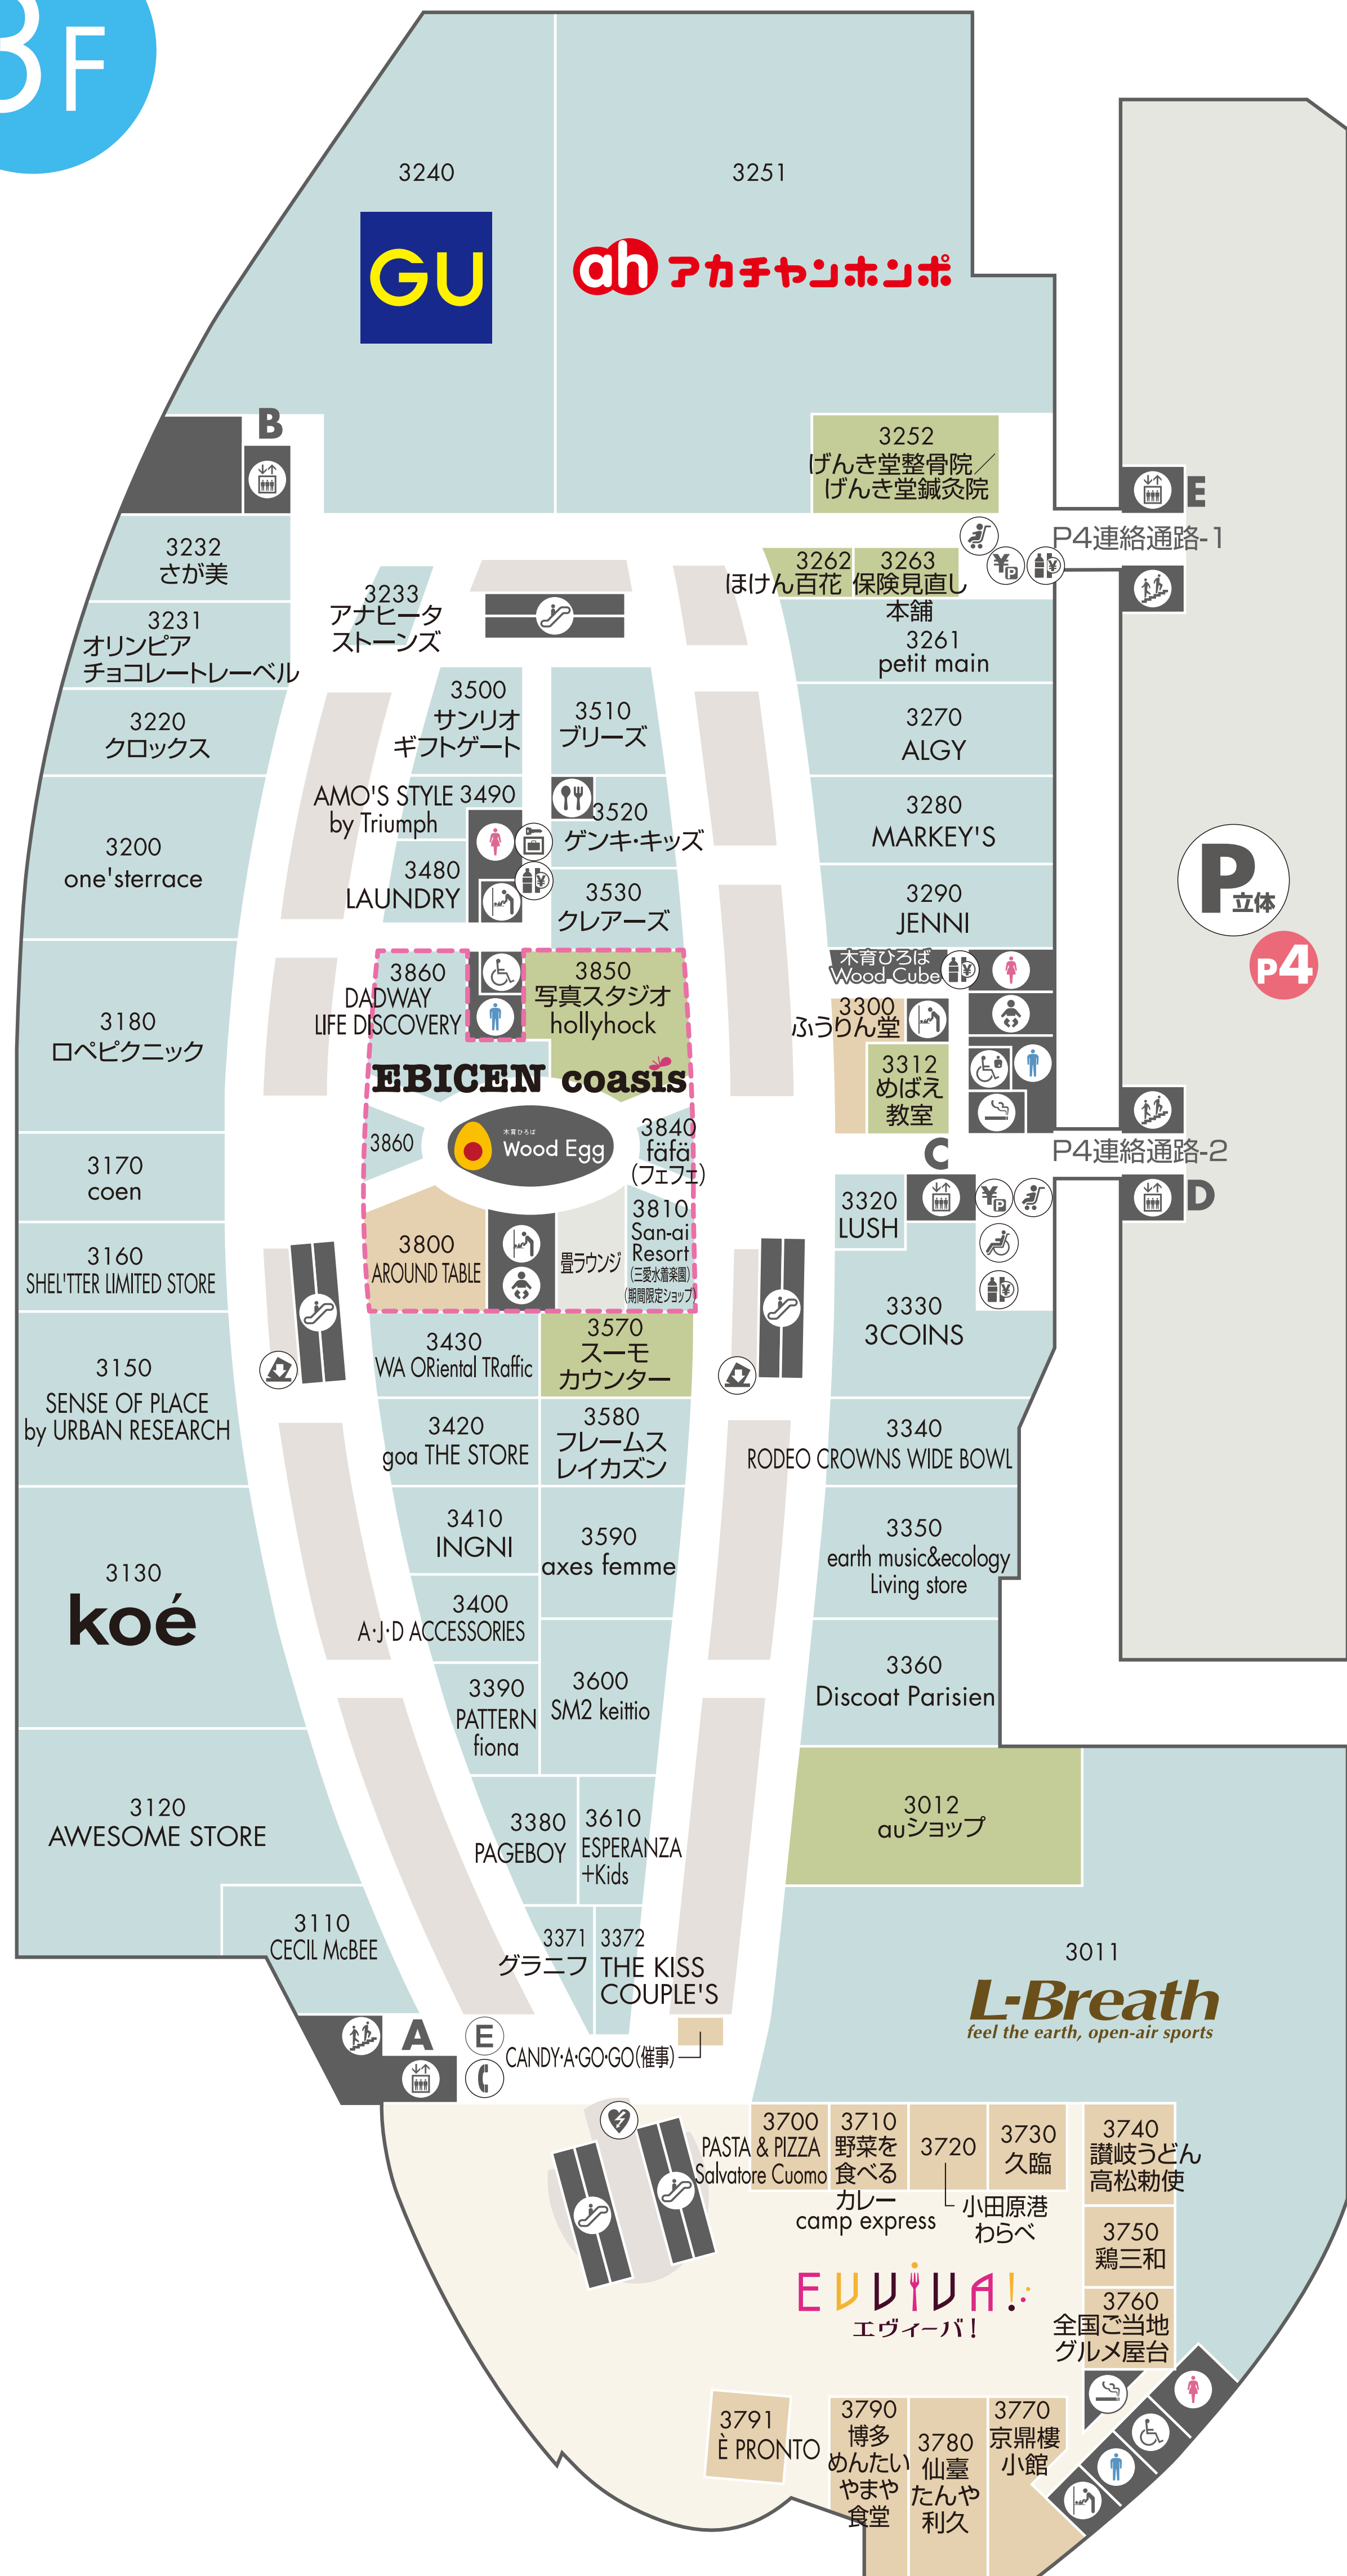

3F

- ファッション・ファッショングッズ・インテリア・生活雑貨
- サービス・カルチャー・その他
- グルメ&フード・フードコート
- ペット同伴可

- トイレ
- 優先トイレ
- 優先トイレ(オストメイト対応)
- おむつ替え室
- ベビー休憩室
- ベビー休憩室
- バスのりば
- タクシーのりば
- 海老名駅
- エスカレーター
- エレベーター
- 階段
- AED自動体外式除細動器
- ATM
- 宅配サポートセンター
- 証明写真機
- 総合案内所
- カードデスク
- 喫煙室
- ポイントカード申込受付ポスト
- タッチ端末機
- 車椅子貸し出し
- ベビーカー貸し出し
- コインロッカー
- 冷蔵ロッカー
- 公衆電話
- 駐車場事前精算機
- 立体駐車場
- バイク置場
- 自転車置場
- EPARKビジョン
- 飲料自動販売機
- &mall 返品・交換受付カウンター

**3F EVVIVA!**  
エヴィーバ!

**新しいスタイルのフードコート**

昼間はもちろん、アルコールメニューの提供や空間演出などにより夜の時間帯も楽しめる新しいスタイルのフードコート。屋内約650席、テラス席約30席と、利用シーンに合わせてゆったりご利用いただけます。毎週金・土曜日はEVVIVA! LIVEを開催♪生演奏を聴きながら、お酒やお食事をお楽しみいただけます。

**3F EBICEN coasis**  
(エビセン コアリス)

**子どもも親も笑顔になれる**

子どものオアシスになりたいという思いから生まれた、親と子のコミュニティスペース。遊び場を中央に配置し、子どもも親も安心・安全に楽しめます。子どもの成長や親子の交流が期待できる子育て世代にうれしいワークショップやイベントを定期的開催。新たに3/15(木)にコミュニティスペース「畳ラウンジ」がNEW OPEN! 授乳室も新設しました。