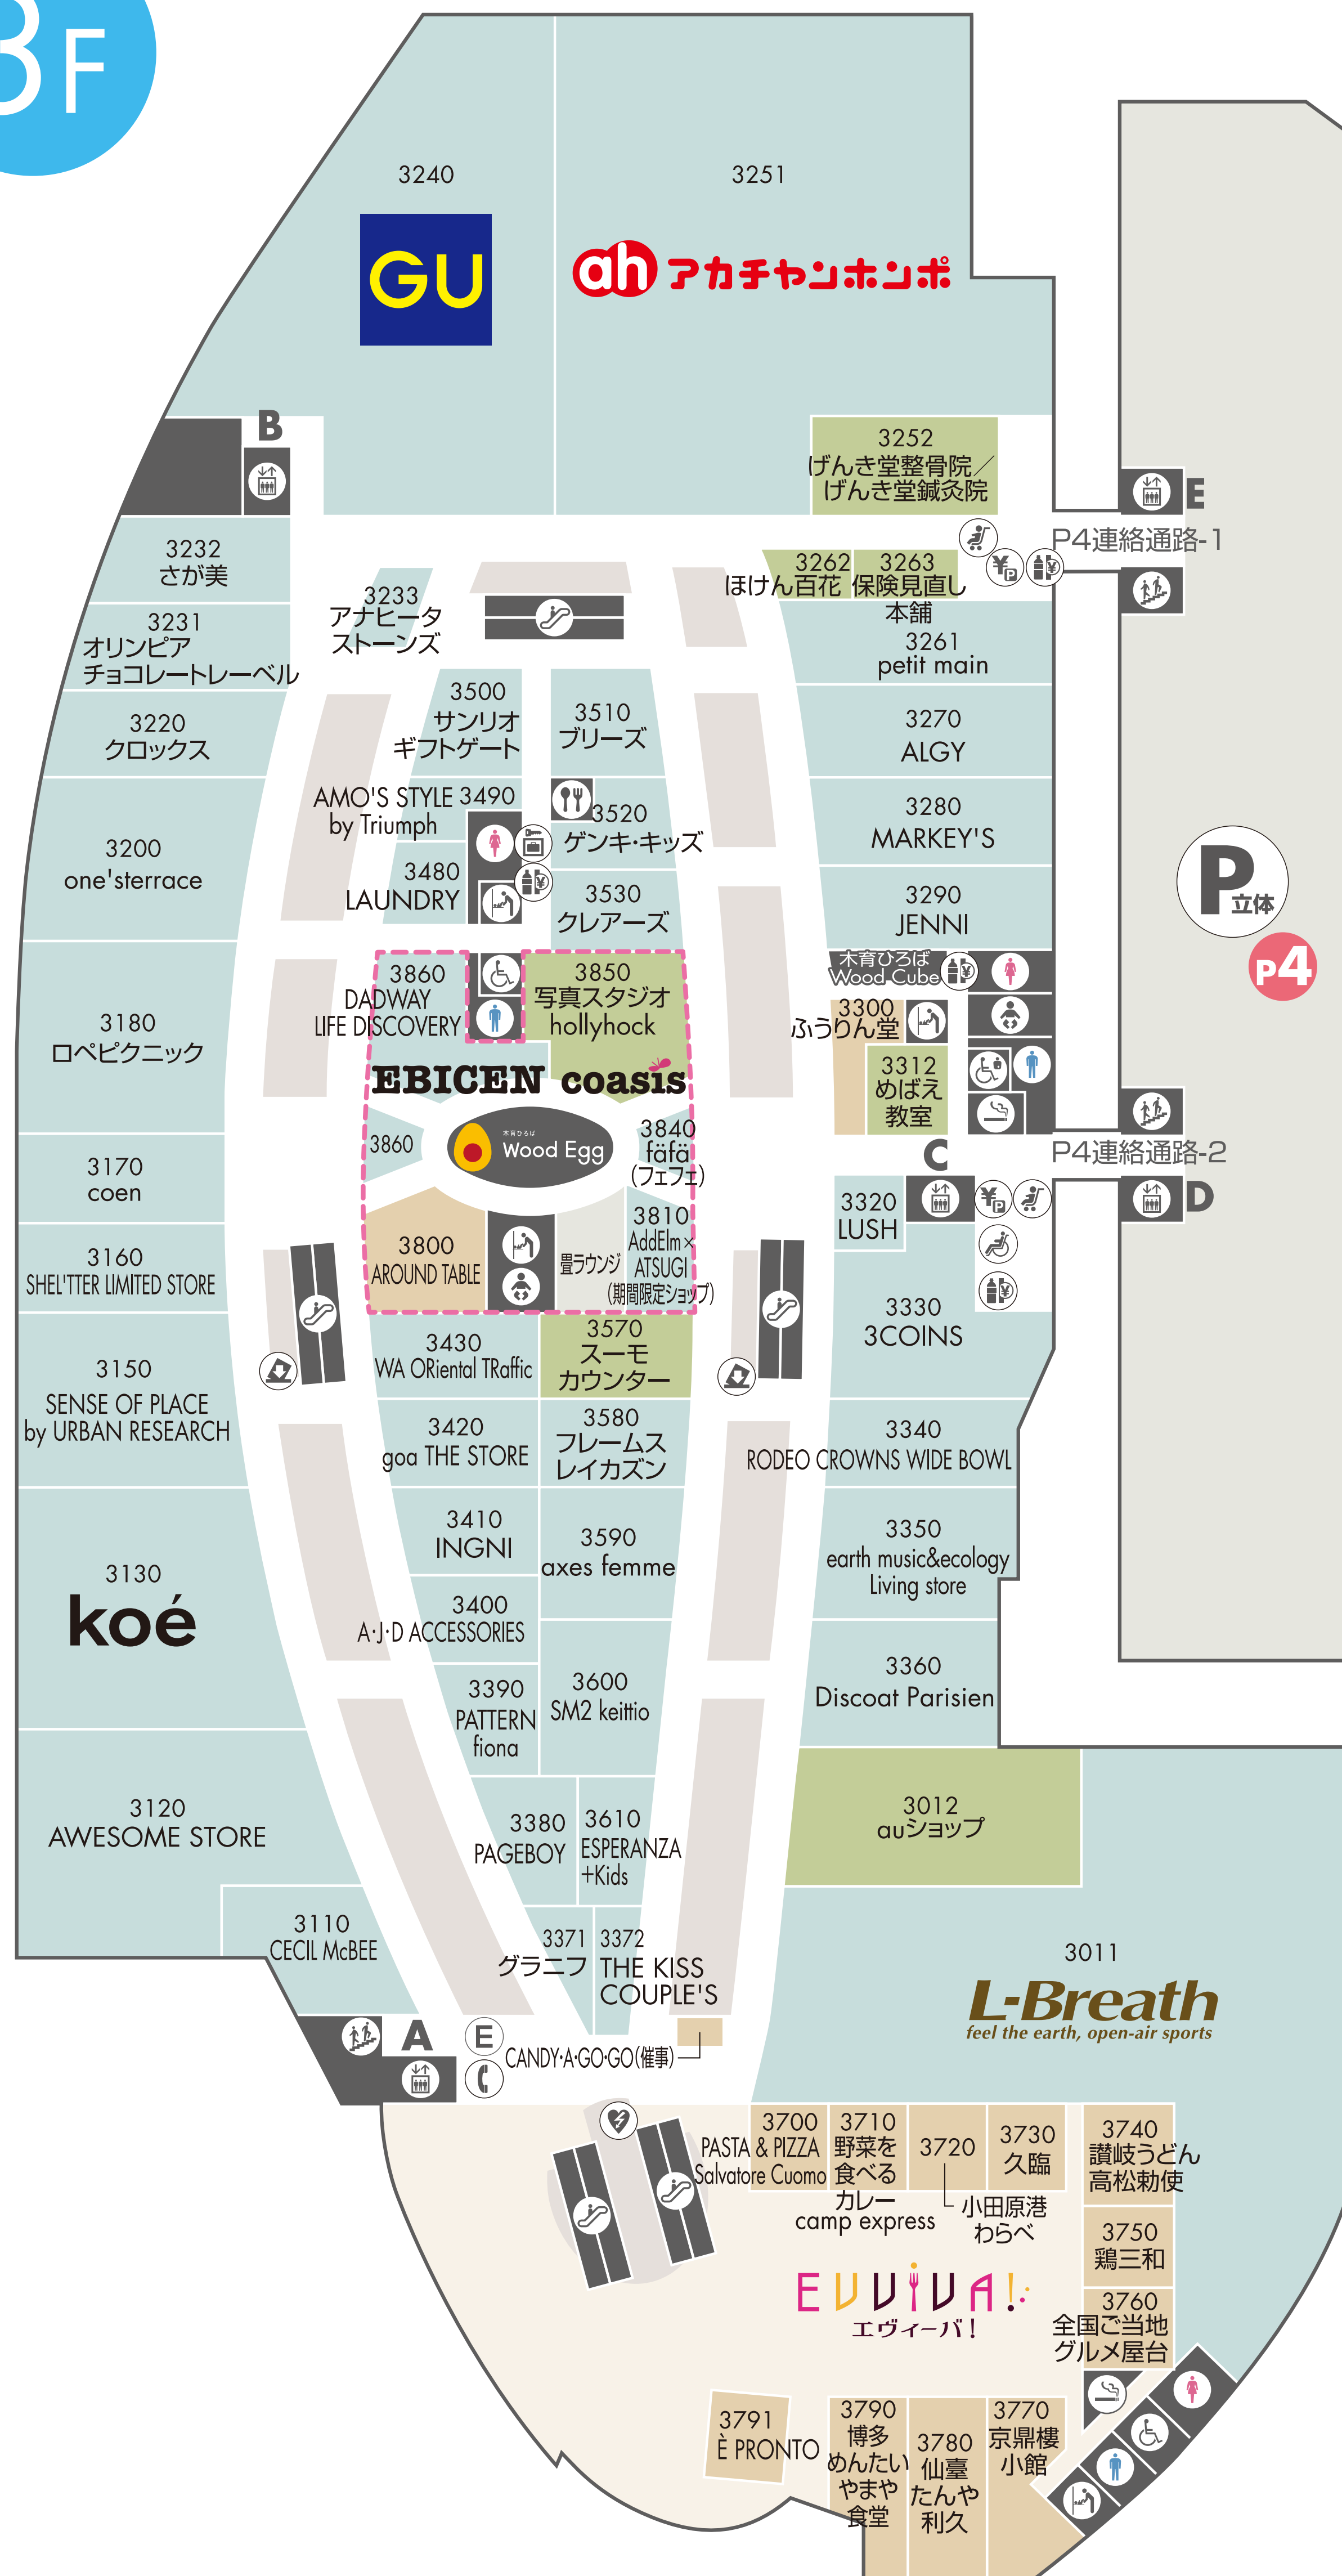

3F

- ファッション・ファッショングッズ・インテリア・生活雑貨
- サービス・カルチャー・その他
- グルメ&フード・フードコート
- ペット同伴可

- トイレ
- 優先トイレ
- 優先トイレ(オストメイト対応)
- おむつ替え室
- ベビー休憩室
- ベビー休憩室
- バスのりば
- タクシーのりば
- 海老名駅
- エスカレーター
- エレベーター
- 階段
- AED自動体外式除細動器
- ATM
- 宅配サポートセンター
- 証明写真機
- 総合案内所
- カードデスク
- 喫煙室
- ポイントカード申込受付ポスト
- タッチ端末機
- 車椅子貸し出し
- ベビーカー貸し出し
- コインロッカー
- 冷蔵ロッカー
- 公衆電話
- 駐車場事前精算機
- 立体駐車場
- バイク置場
- 自転車置場
- EPARKビジョン
- 飲料自動販売機
- &mall 返品・交換受付カウンター

**3F EVVIVA!**  
エヴィーバ!

**新しいスタイルのフードコート**

昼間はもちろん、アルコールメニューの提供や空間演出などにより夜の時間帯も楽しめる新しいスタイルのフードコート。屋内約650席、テラス席約30席と、利用シーンに合わせてゆったりご利用いただけます。毎週金・土曜日はEVVIVA! LIVEを開催♪生演奏を聴きながら、お酒やお食事をお楽しみいただけます。

**3F EBICEN coasis**  
(エビセン コアリス)

**子どもも親も笑顔になれる**

子どものオアシスになりたいという思いから生まれた、親と子のコミュニティスペース。遊び場を中央に配置し、子どもも親も安心・安全に楽しめます。子どもの成長や親子の交流が期待できる子育て世代にうれしいワークショップやイベントを定期的開催。新たに3/15(木)にコミュニティスペース「畳ラウンジ」がNEW OPEN! 授乳室も新設しました。