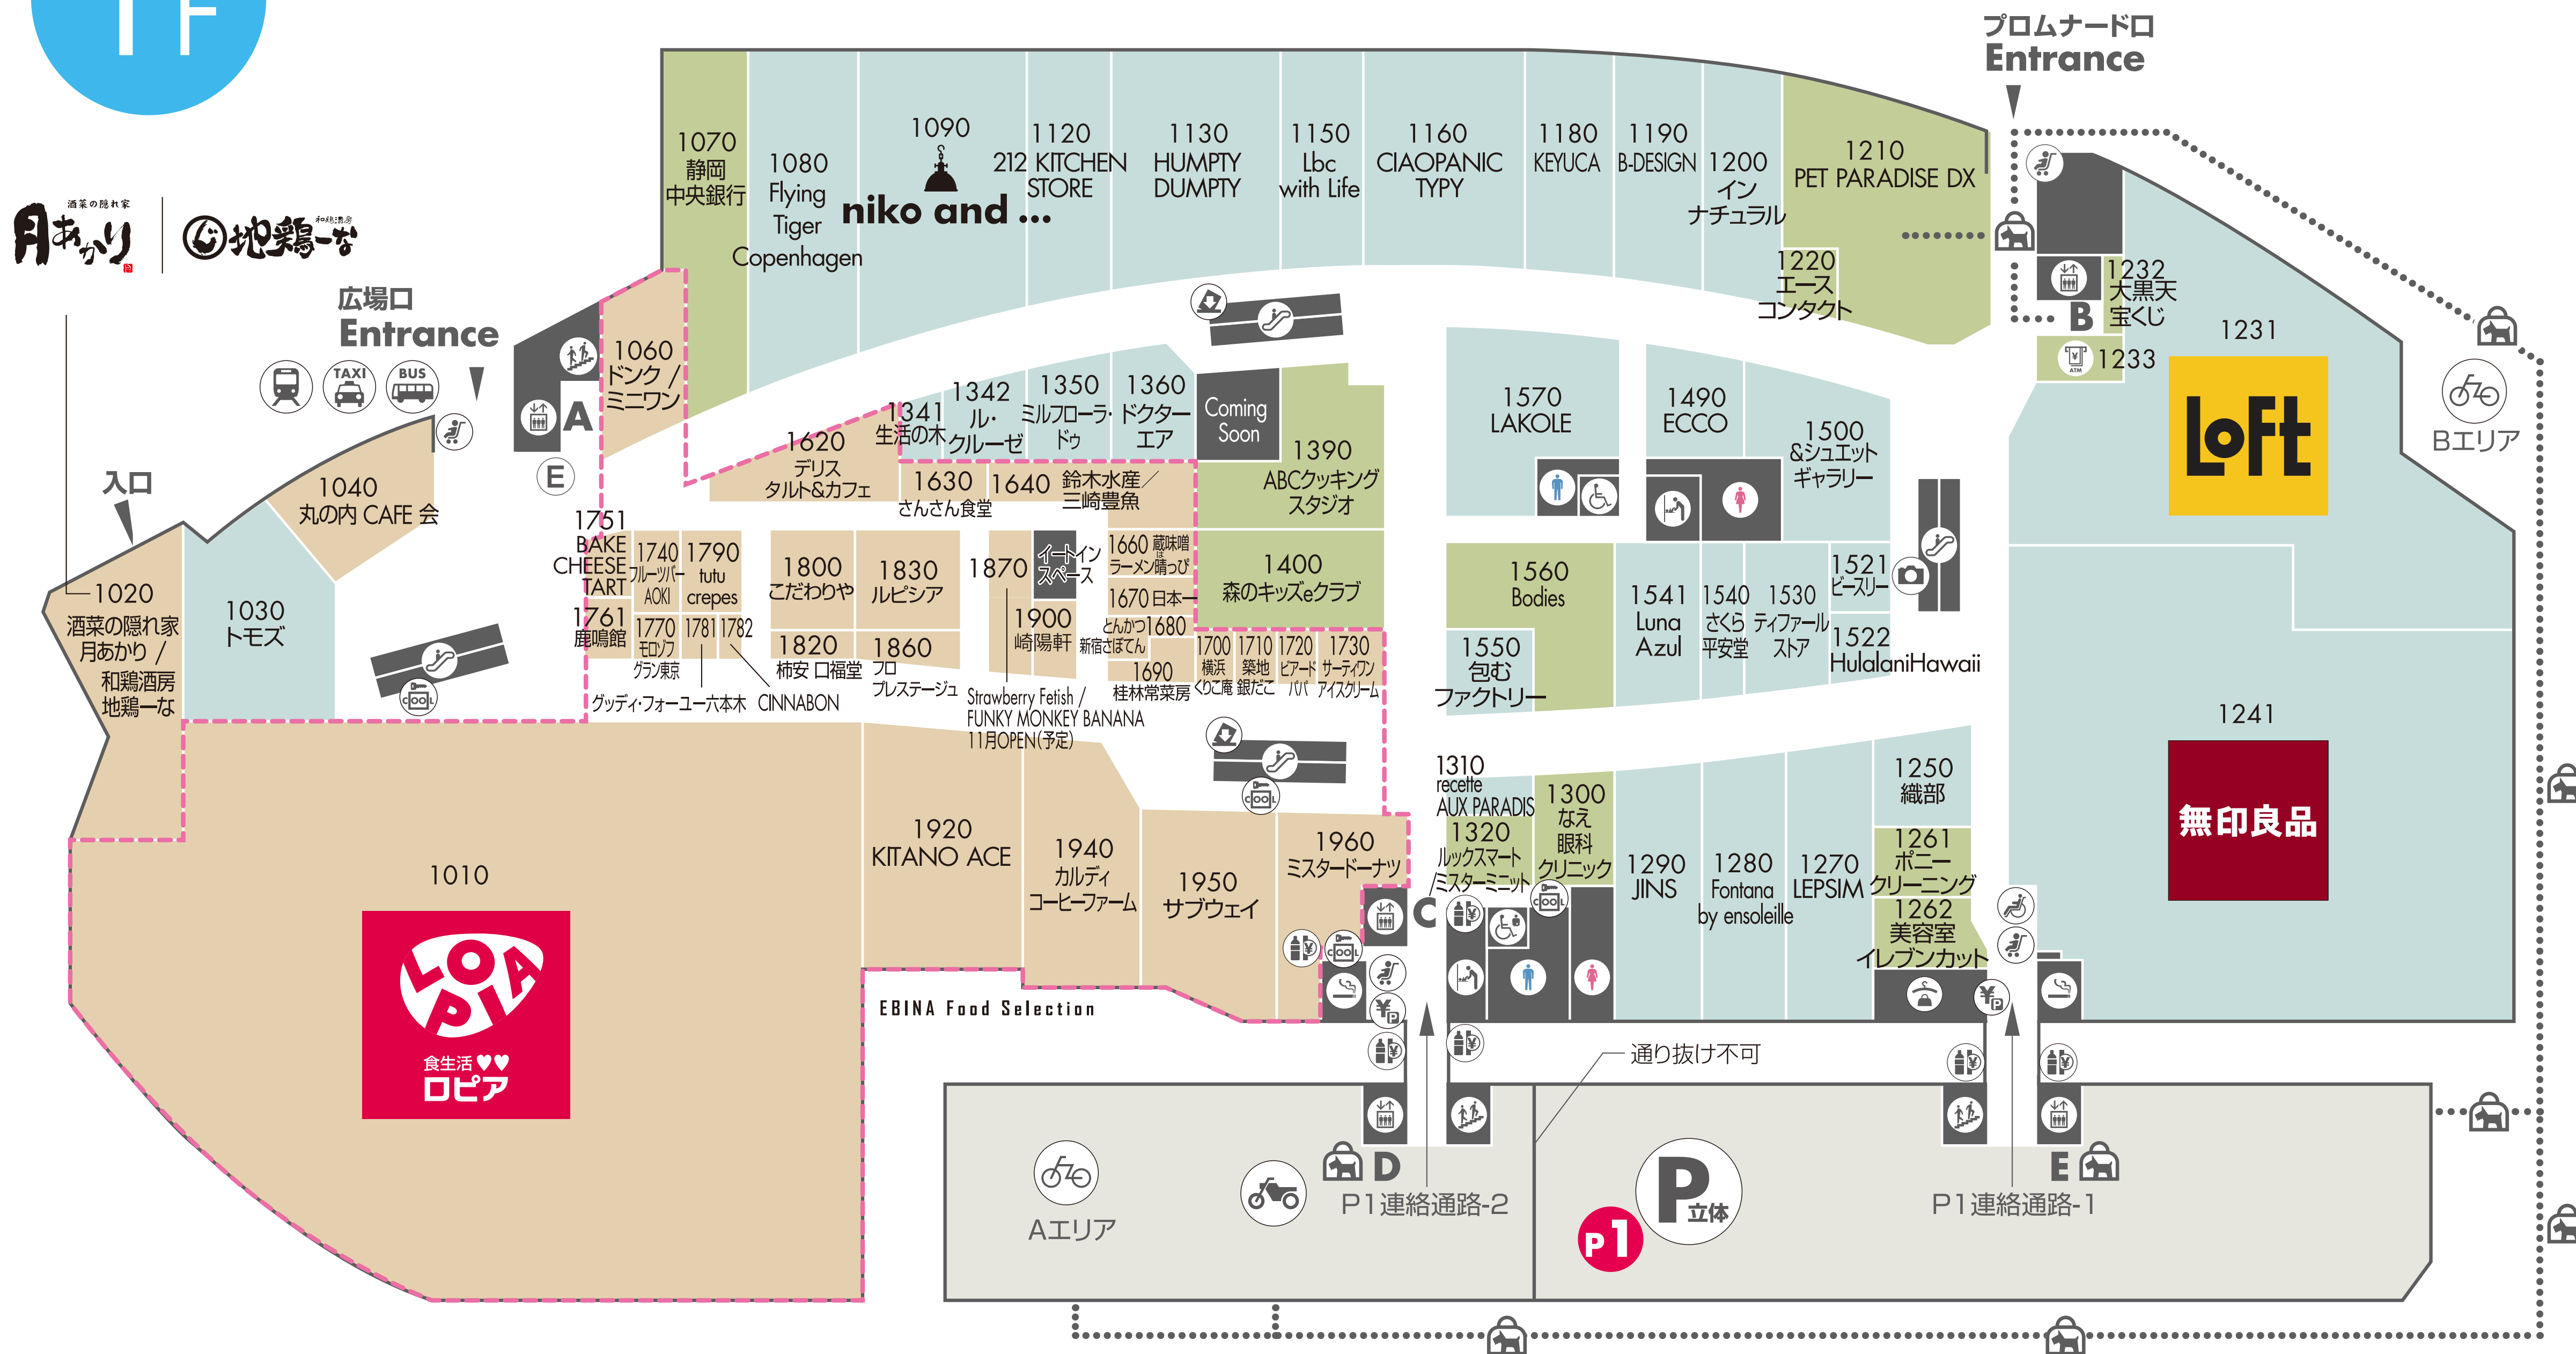

1F

- ファッション・ファッショングッズ・インテリア・生活雑貨
- グルメ・フード・フードコート
- サービス・カルチャー・その他
- ペット同伴可

1F EBINA Food Selection (エビナ フード セレクション)

新しい 食のスタイルを提案

新鮮かつロープライスなスーパーマーケットのほかお惣菜、お弁当から和・洋スイーツまでバラエティー豊かなラインナップで食卓を彩ります。

ペット同伴可ルート

ペット同伴可ルートでは頭を入れた状態でカート、キャリーバッグをご使用ください。

●ペット同伴可ルート以外でのご同伴はご遠慮ください。

盲導犬、介助犬、聴導犬は施設内にご同伴いただけます。

ペット同伴入場可能入口案内

1FのPET PARADISE DXへは、屋上駐車場のBエレベーターをご利用いただくか立体駐車場のD-Eエレベーターで1Fに降り施設に沿ってプロムナード口までおまわりください。ペット同伴の方は、1Fプロムナード口のみご入場いただけます。

新型コロナウイルス感染拡大防止の観点から、一部施設サービスのご利用を中止、または制限させていただいております。お客様にはご不便をおかけいたしますが、何卒ご理解・ご協力のほどよろしくお願い申し上げます。

- | | | | | | | | |
|-----------------|---------|---------|------------|----------------|-----------|----------|-----------|
| トイレ | おむつ替え室 | 海老名駅 | 階段 | 証明写真機 | 車椅子貸し出し | 駐車場事前精算機 | 自転車置場 |
| 優先トイレ | バスのりば | エスカレーター | ATM | 喫煙室 | ベビーカー貸し出し | 立体駐車場 | EPARKビジョン |
| 優先トイレ(オストメイト対応) | タクシーのりば | エレベーター | 宅配サポートセンター | ポイントカード申込受付ポスト | 冷蔵ロッカー | バイク置場 | 飲料自動販売機 |