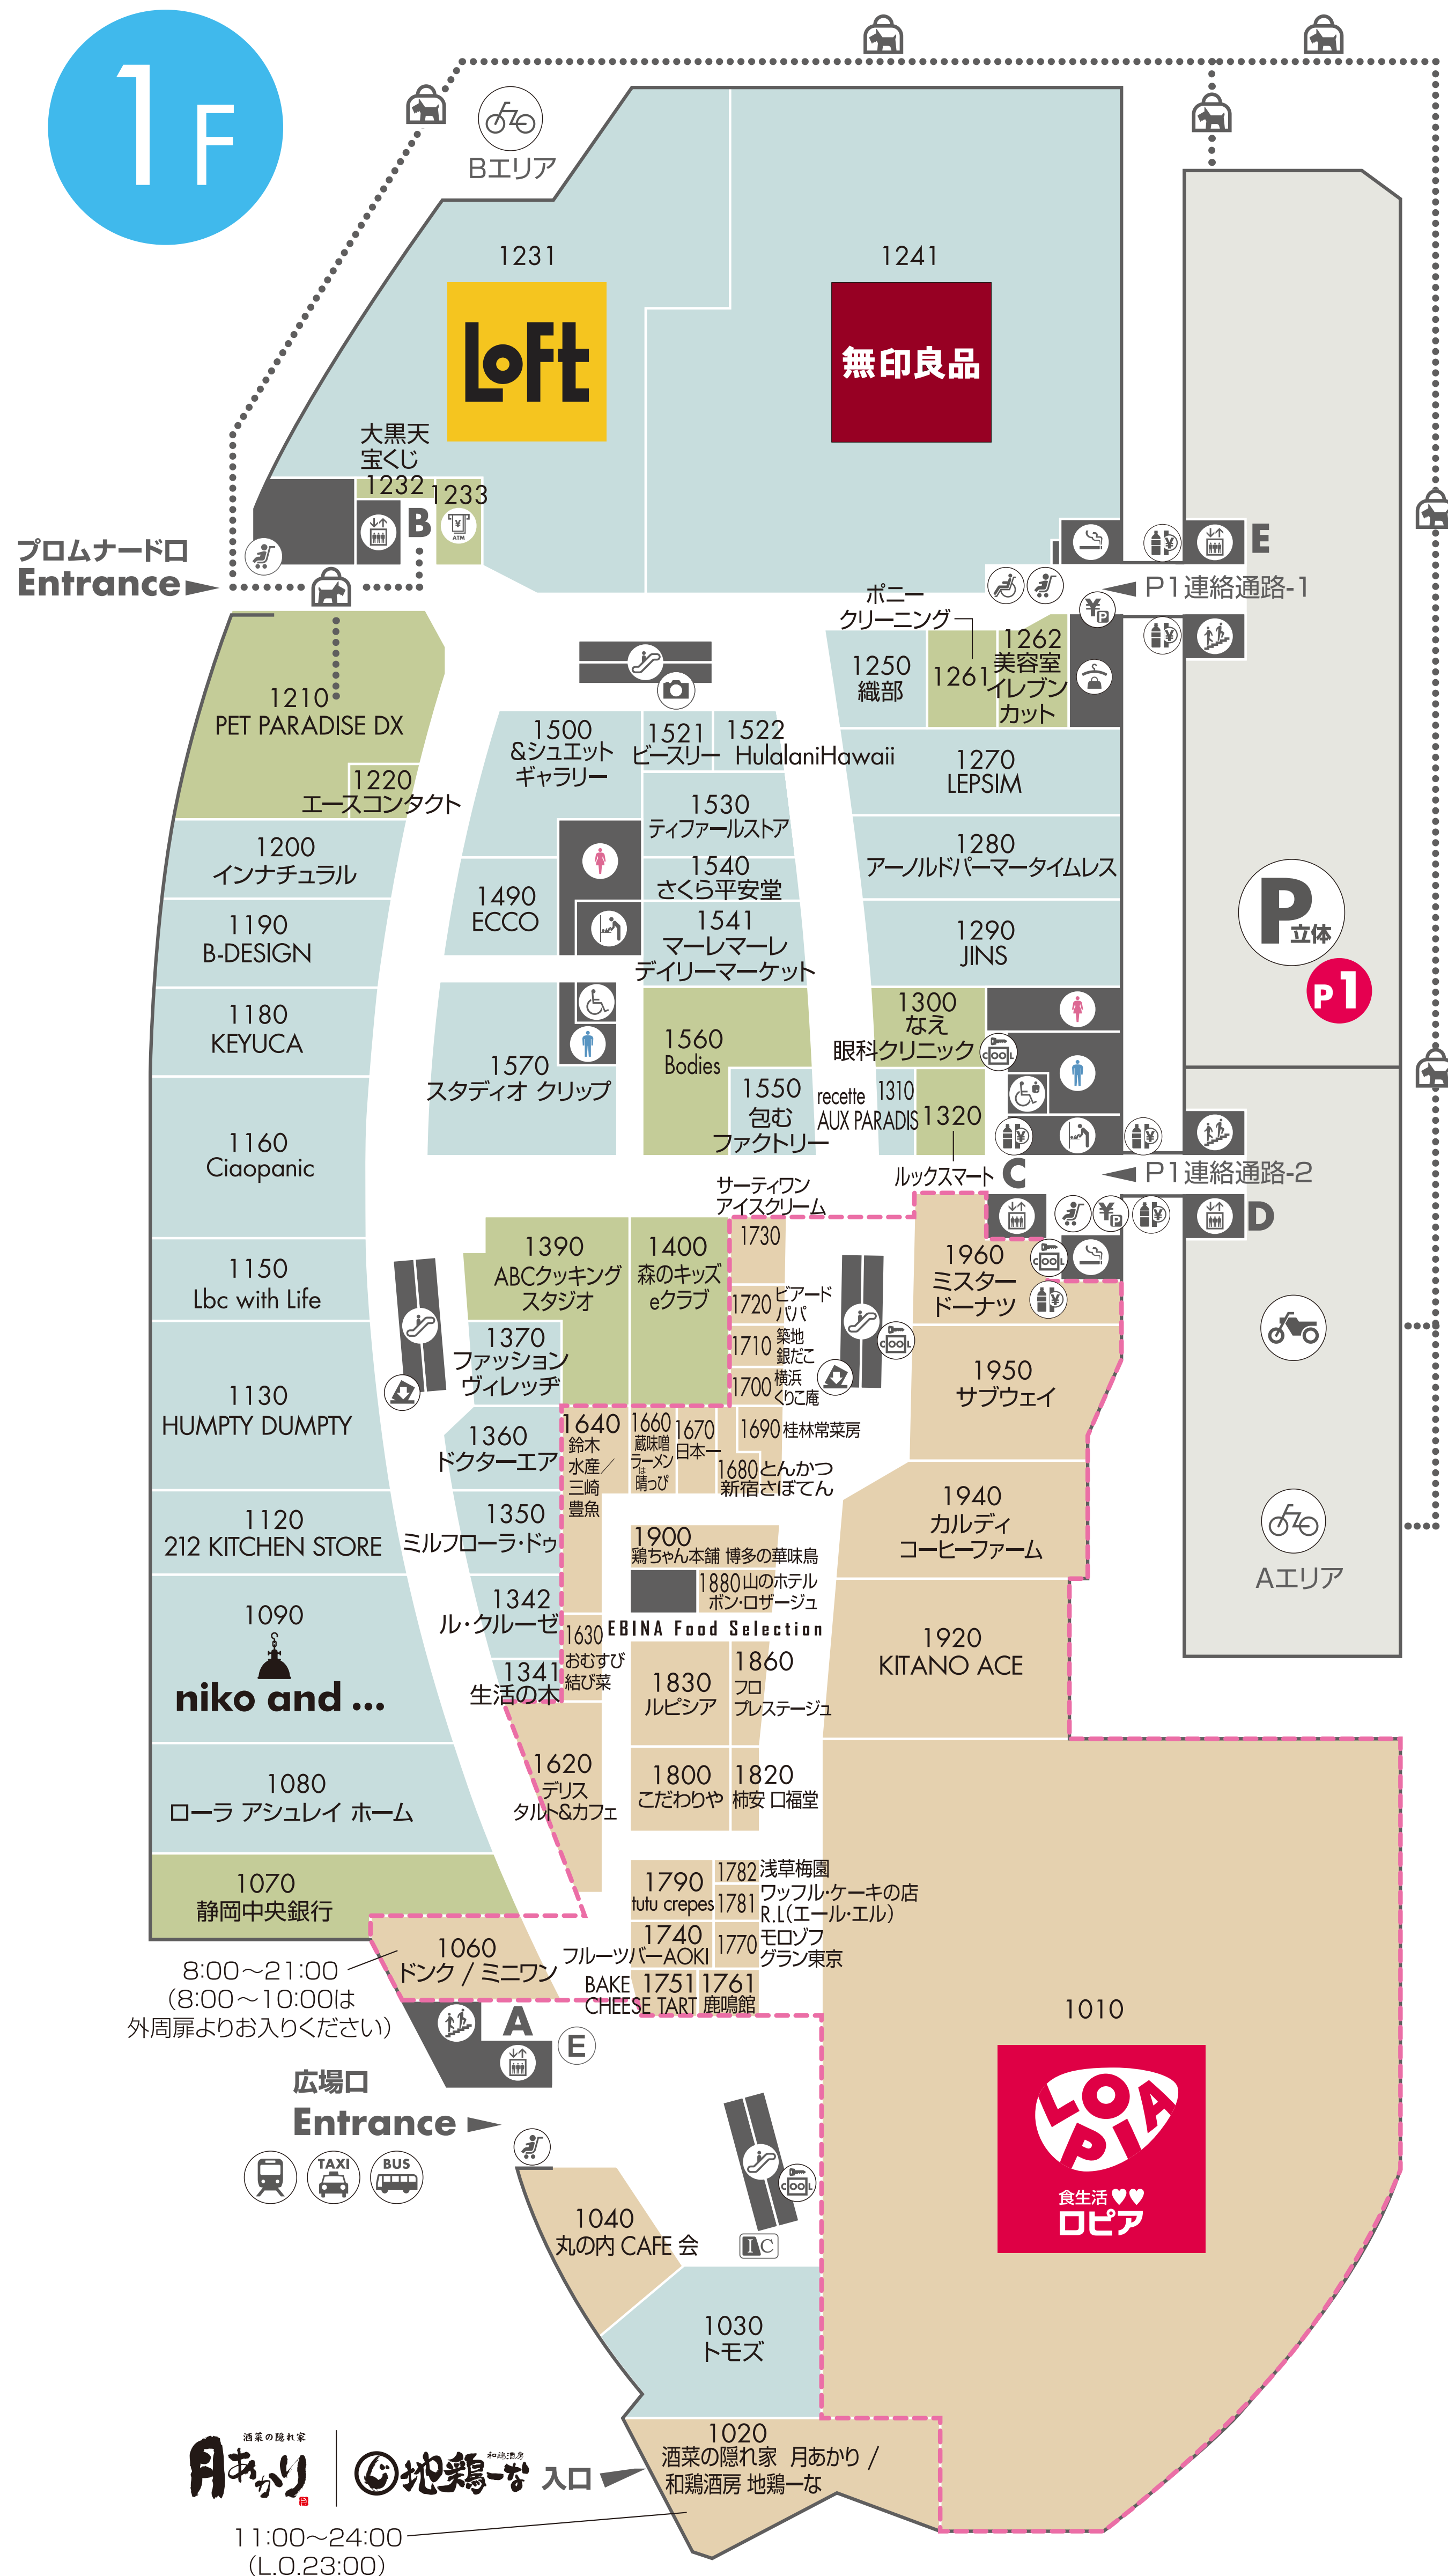

1F

- | | | | |
|--|-----------------------------|--|----------------|
| | ファッション・ファッショングッズ・インテリア・生活雑貨 | | サービス・カルチャー・その他 |
| | グルメ&フード・フードコート | | ... ペット同伴可 |
-
- | | | | |
|--|-----------------|--|--------------------|
| | トイレ | | CARD カードデスク |
| | 優先トイレ | | 喫煙室 |
| | 優先トイレ(オストメイト対応) | | ポイントカード申込受付ポスト |
| | おむつ替え室 | | タッチ端末機 |
| | ベビー休憩室 | | 車椅子貸し出し |
| | ベビー休憩室 | | ベビーカー貸し出し |
| | バスのりば | | コインロッカー |
| | タクシーのりば | | 冷蔵ロッカー |
| | 海老名駅 | | 公衆電話 |
| | エスカレーター | | 駐車場事前精算機 |
| | エレベーター | | 立体駐車場 |
| | 階段 | | バイク置場 |
| | AED自動体外式除細動器 | | 自転車置場 |
| | ATM | | EPARKビジョン |
| | 宅配サポートセンター | | 飲料自動販売機 |
| | 証明写真機 | | &mall 返品・交換受付カウンター |
| | 総合案内所 | | |

1F EBINA Food Selection

(エビナ フード セレクション)

新しい 食のスタイルを提案

新鮮かつロープライスなスーパーマーケットのほかお惣菜、お弁当から和・洋スイーツまでバラエティー豊かなラインナップで食卓を彩ります。

ペット同伴可ルート

ペット同伴可ルートでは**頭を入れた状態**でカート、キャリーバッグをご使用ください。

●ペット同伴可ルート以外でのご同伴はご遠慮ください。

盲導犬、 介助犬、 聴導犬は施設内にご同伴いただけます。

ベビーカー・車椅子貸し出しのご案内について

ベビーカー貸し出し Stroller loan 車椅子貸し出し Wheelchair loan

ららぽーと海老名では、コインリターン式のベビーカーと車椅子を館内に設置しております。いずれも、ご利用時には100円硬貨が必要です。

酒家の隠れ家 月あかり 11:00~24:00 (L.O.23:00)

地鶏 入口