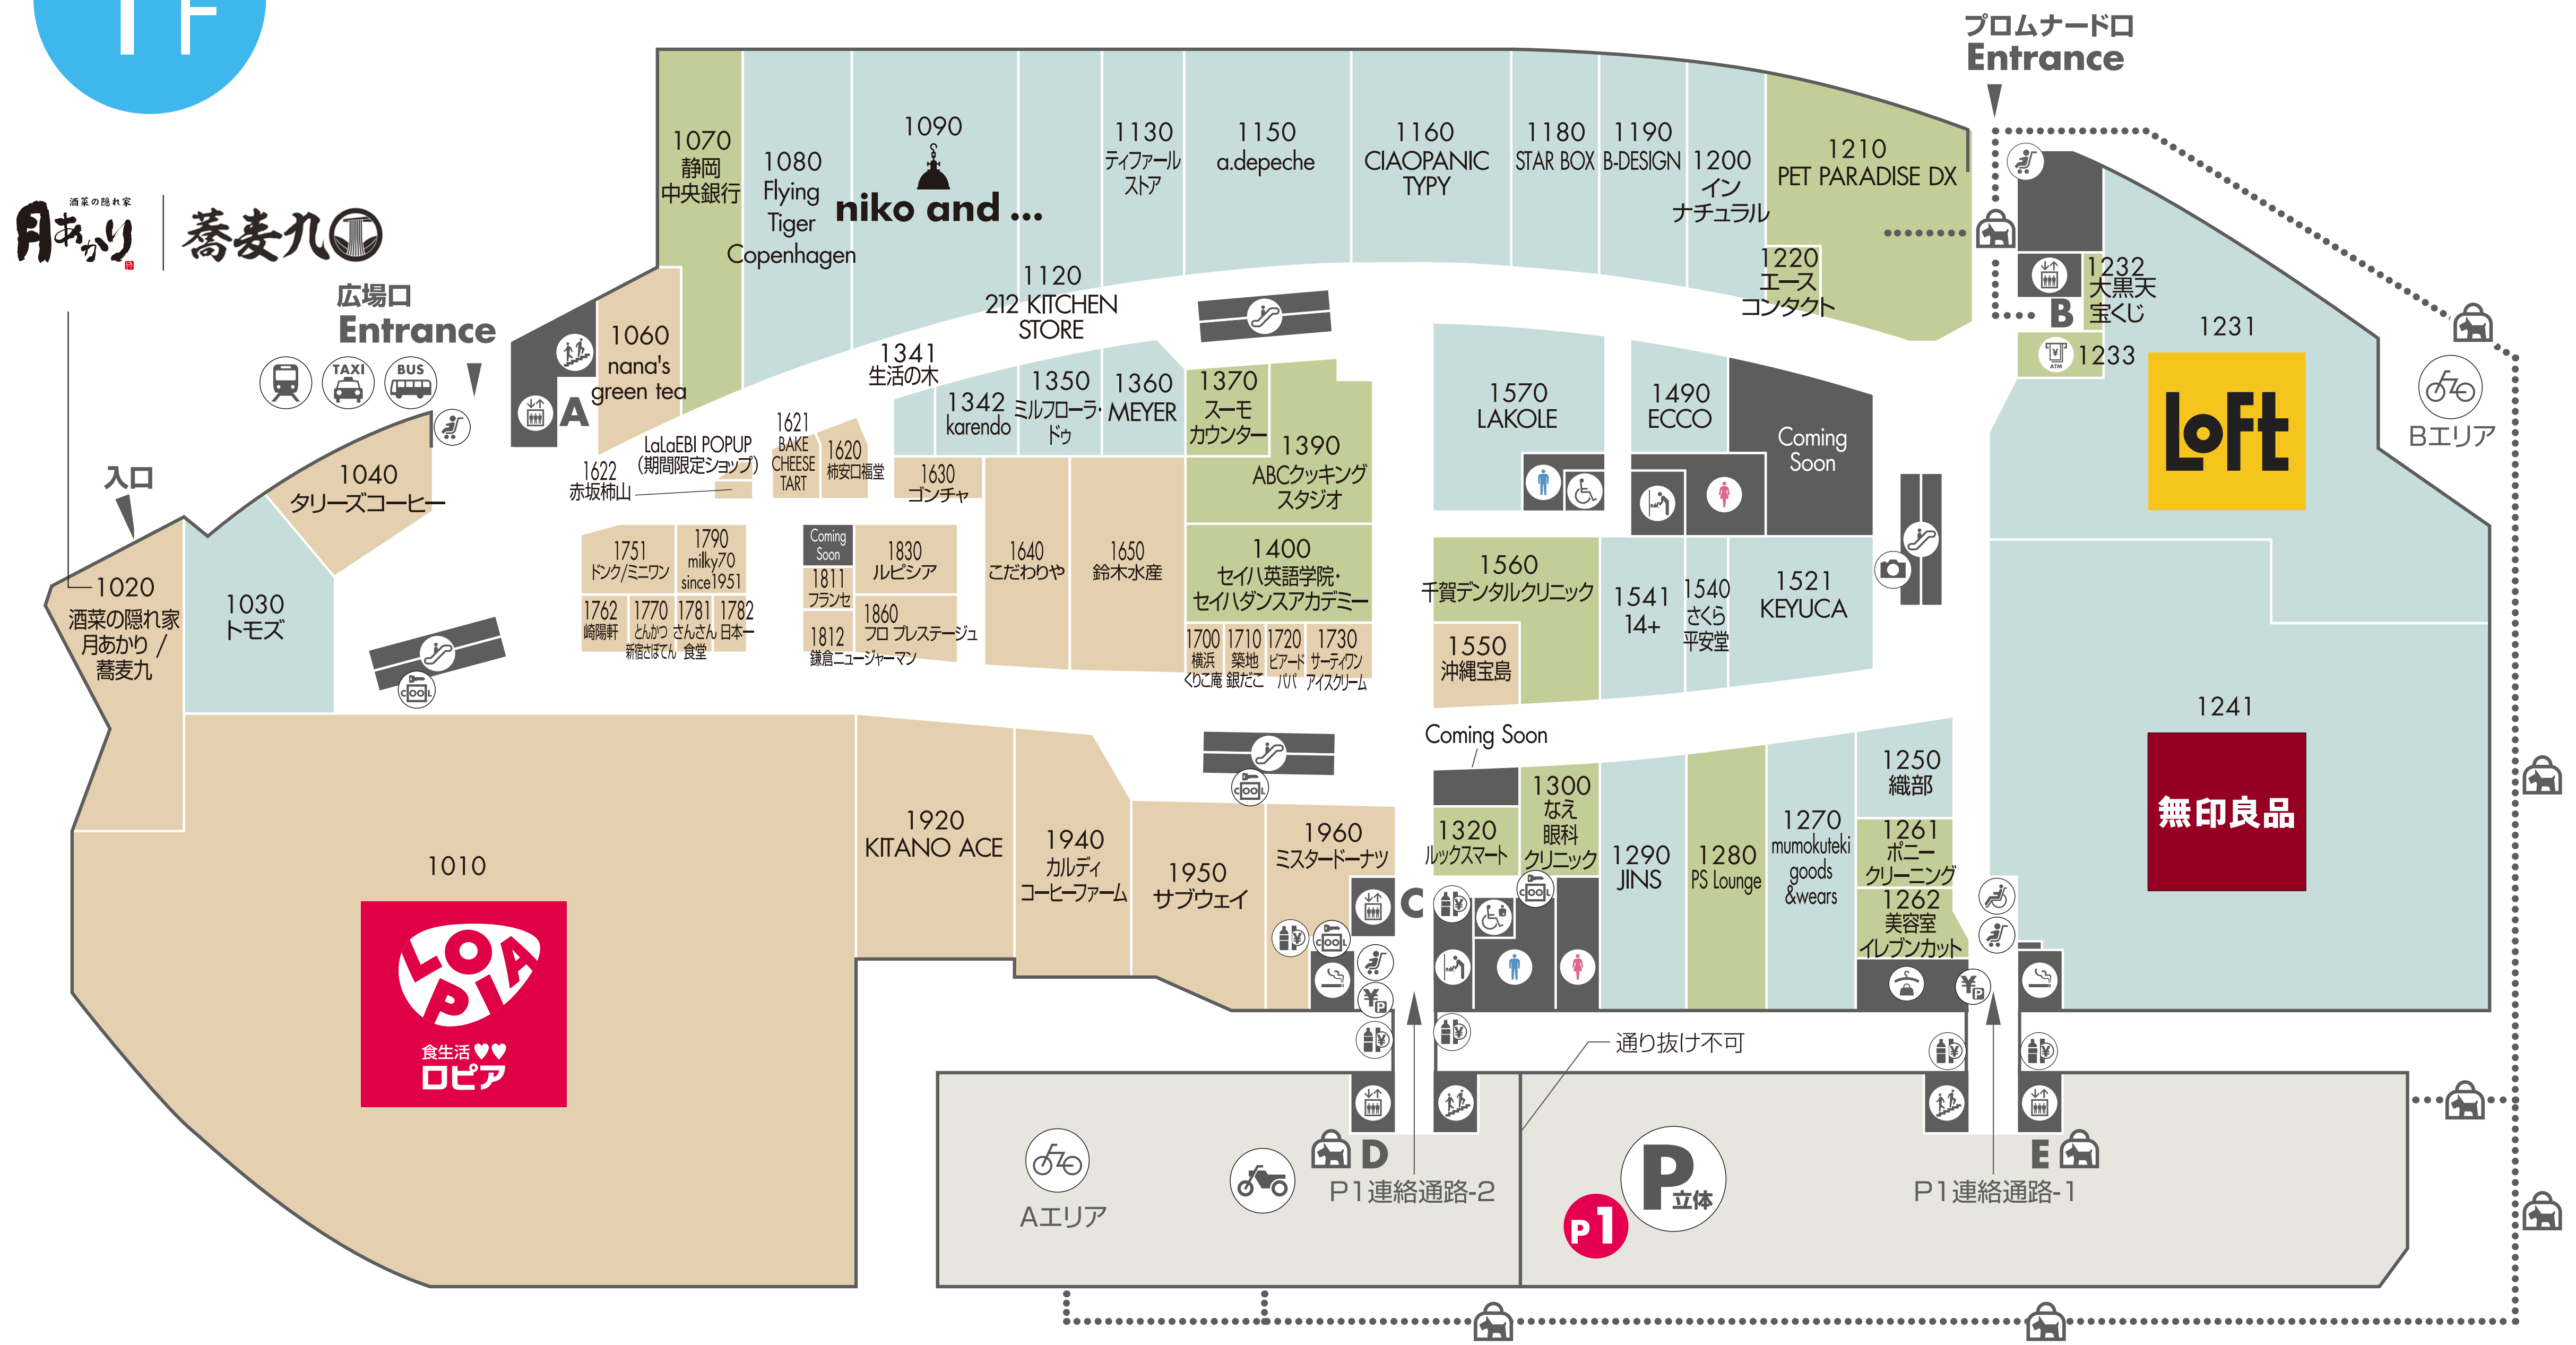

1F

- ファッション・ファッショングッズ・インテリア・生活雑貨
- グルメ・フード・フードコート
- サービス・カルチャー・その他
- ペット同伴可

ペット同伴可ルート

ペット同伴可ルートでは頭を入れた状態でカート、キャリーバッグをご使用ください。
 ●ペット同伴可ルート以外でのご同伴はご遠慮ください。
 盲導犬、介助犬、聴導犬は施設内にご同伴いただけます。

ペット同伴入場可能入口案内

1FのPET PARADISE DXへは、屋上駐車場のBエレベーターをご利用いただくか立体駐車場のD-Eエレベーターで1Fに降り施設に沿ってプロムナード口までおまわりください。
 ペット同伴の方は、1Fプロムナード口のみご入場いただけます。

- トイレ
- 優先トイレ
- 優先トイレ(オストメイト対応)
- おむつ替え室
- バスのりば
- タクシーのりば
- 海老名駅
- エスカレーター
- エレベーター
- 階段
- ATM
- 宅配サポートセンター
- 証明写真機
- 喫煙室
- 車椅子貸し出し
- ベビーカー貸し出し
- 冷蔵ロッカー
- 駐車場事前精算機
- 立体駐車場
- バイク置場
- 自転車置場
- EPARKビジョン
- 飲料自動販売機