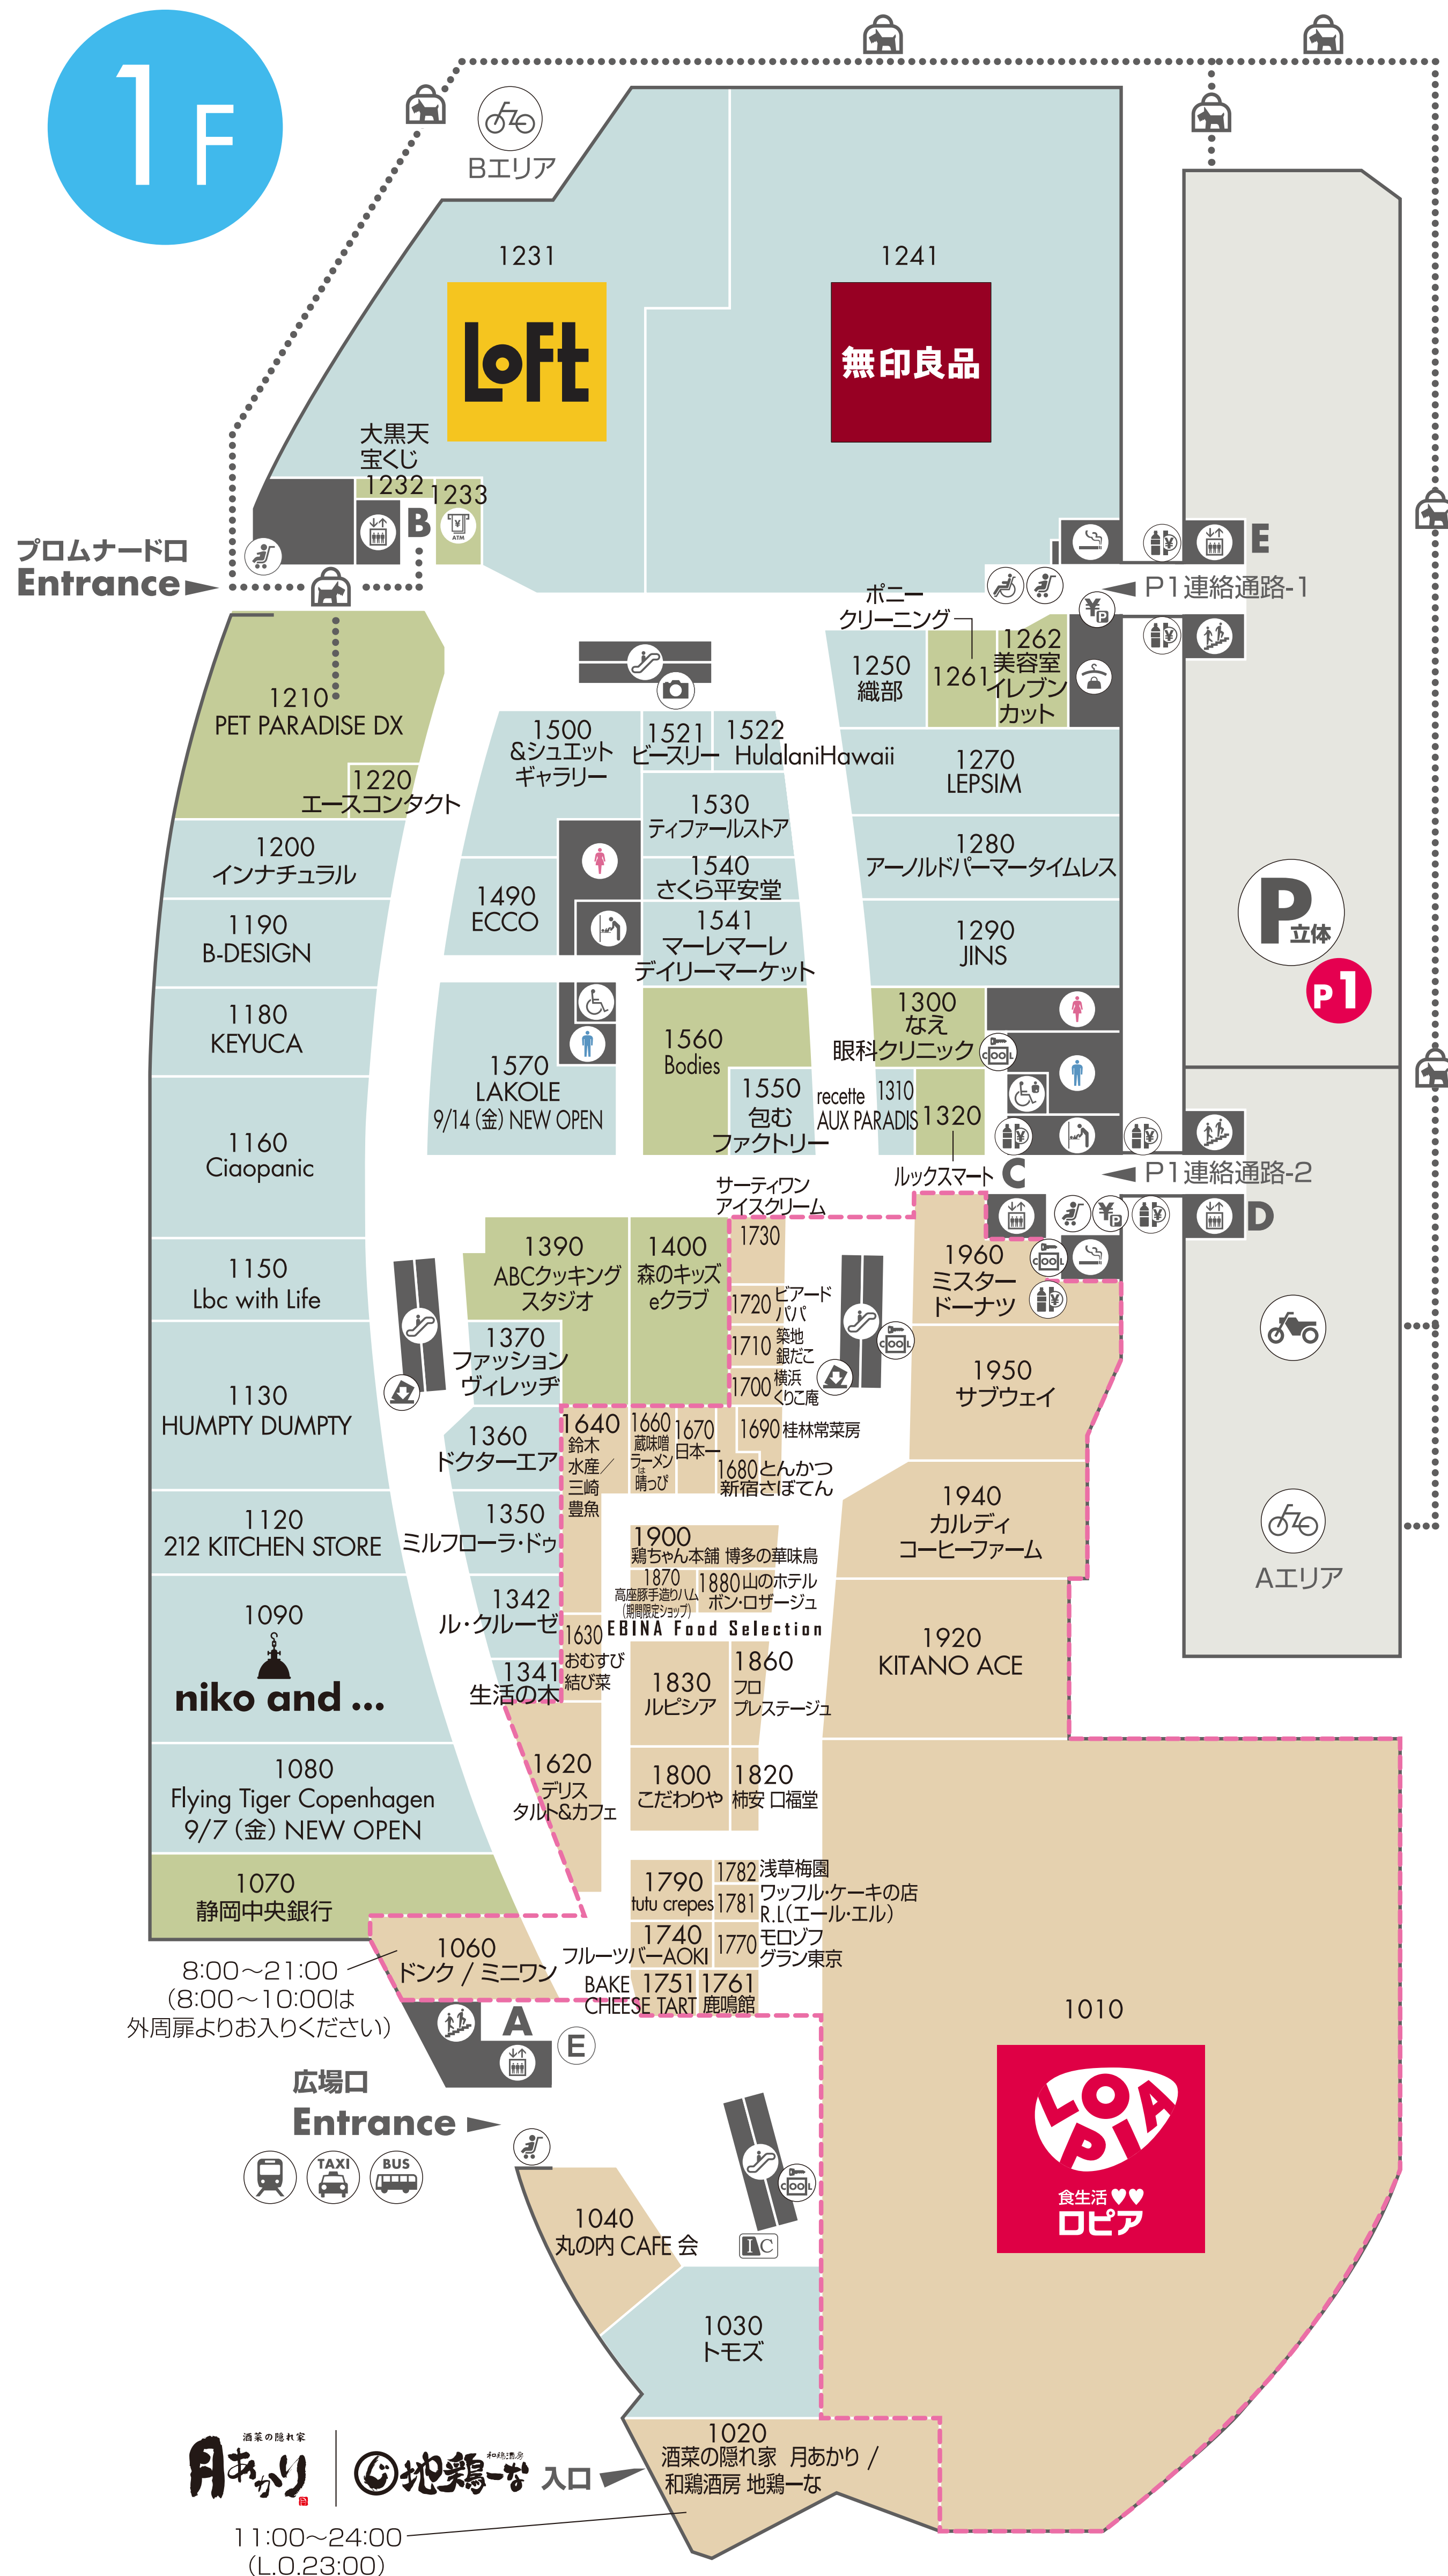

1F

- ファッション・ファッショングッズ・インテリア・生活雑貨
- サービス・カルチャー・その他
- グルメ&フード・フードコート
- ペット同伴可

- トイレ
- 優先トイレ
- 優先トイレ(オストメイト対応)
- おむつ替え室
- ベビー休憩室(授乳室)
- 親子休憩室
- バスのりば
- タクシーのりば
- 海老名駅
- エスカレーター
- エレベーター
- 階段
- AED自動体外式除細動器
- ATM
- 宅配サポートセンター
- 証明写真機
- 総合案内所
- カードデスク
- 喫煙室
- ポイントカード申込受付ポスト
- タッチ端末機
- 車椅子貸し出し
- ベビーカー貸し出し
- コインロッカー
- 冷蔵ロッカー
- 公衆電話
- 駐車場事前精算機
- 立体駐車場
- バイク置場
- 自転車置場
- EPARKビジョン
- 飲料自動販売機
- &mall 返品・交換受付カウンター

1F EBINA Food Selection

(エビナ フード セレクション)

新しい 食のスタイルを提案

新鮮かつロープライスなスーパーマーケットのほかお惣菜、お弁当から和・洋スイーツまでバラエティー豊かなラインナップで食卓を彩ります。

ペット同伴可ルート

ペット同伴可ルートでは**頭を入れた状態**でカート、キャリーバッグをご使用ください。

●ペット同伴可ルート以外でのご同伴はご遠慮ください。

盲導犬、介助犬、聴導犬は施設内にご同伴いただけます。

ベビーカー・車椅子貸し出しのご案内について

ベビーカー貸し出し Stroller loan

車椅子貸し出し Wheelchair loan

ららぽーと海老名では、コインリターン式のベビーカーと車椅子を館内に設置しております。いずれも、ご利用時には100円硬貨が必要です。

酒家の隠れ家 月あかり / 和鶏酒房 地鶏一な

11:00~24:00 (L.O.23:00)