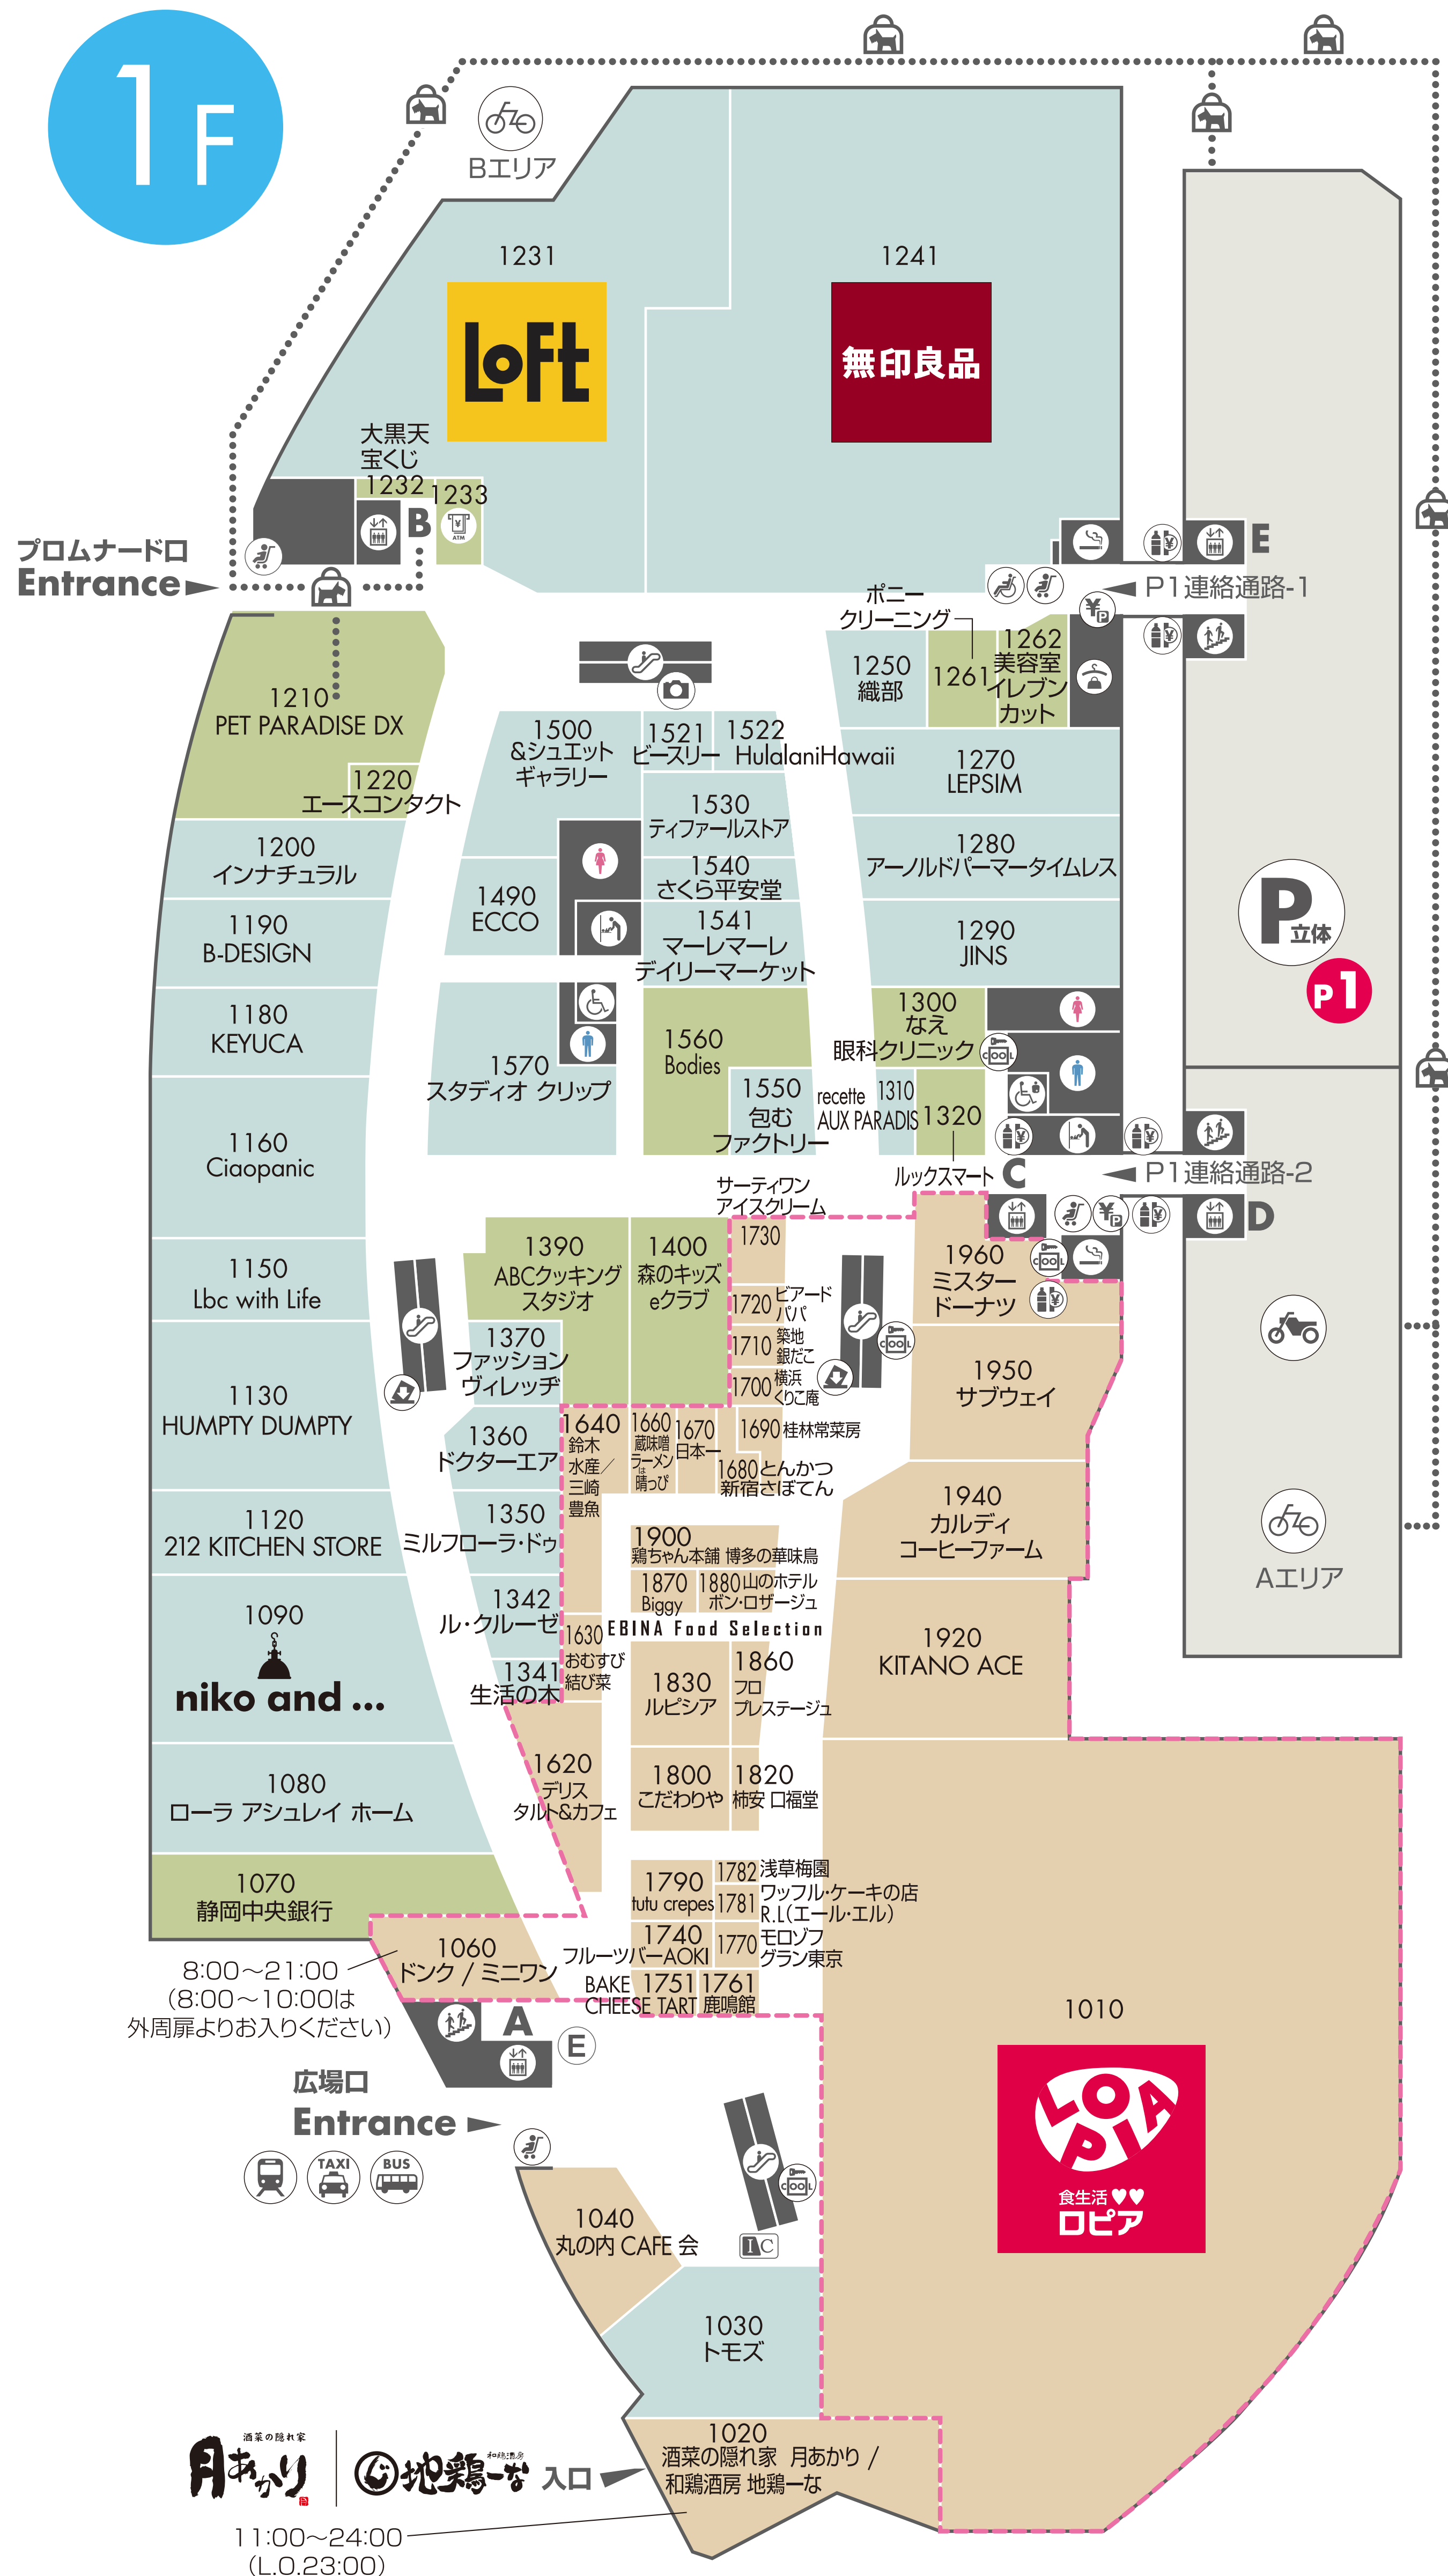

1F

- | | |
|-----------------------------|----------------|
| ファッション・ファッショングッズ・インテリア・生活雑貨 | サービス・カルチャー・その他 |
| グルメ&フード・フードコート | ... ペット同伴可 |
-
- | | |
|-----------------|--------------------|
| トイレ | カードデスク |
| 優先トイレ | 喫煙室 |
| 優先トイレ(オストメイト対応) | ポイントカード申込受付ポスト |
| おむつ替え室 | タッチ端末機 |
| ベビー休憩室 | 車椅子貸し出し |
| ベビー休憩室 | ベビーカー貸し出し |
| バスのりば | コインロッカー |
| タクシーのりば | 冷蔵ロッカー |
| 海老名駅 | 公衆電話 |
| エスカレーター | 駐車場事前精算機 |
| エレベーター | 立体駐車場 |
| 階段 | バイク置場 |
| AED自動体外式除細動器 | 自転車置場 |
| ATM | EPARKビジョン |
| 宅配サポートセンター | 飲料自動販売機 |
| 証明写真機 | &mall 返品・交換受付カウンター |
| 総合案内所 | |

1F EBINA Food Selection

(エビナ フード セレクション)

新しい 食のスタイルを提案

新鮮かつロープライスなスーパーマーケットのほかお惣菜、お弁当から和・洋スイーツまでバラエティー豊かなラインナップで食卓を彩ります。

ペット同伴可ルート

ペット同伴可ルートでは**頭を入れた状態**でカート、キャリーバッグをご使用ください。

●ペット同伴可ルート以外でのご同伴はご遠慮ください。

盲導犬、介助犬、聴導犬は施設内にご同伴いただけます。

ベビーカー・車椅子貸し出しのご案内について

ベビーカー貸し出し Stroller loan

車椅子貸し出し Wheelchair loan

ららぽーと海老名では、コインリターン式のベビーカーと車椅子を館内に設置しております。いずれも、ご利用時には100円硬貨が必要です。

8:00~21:00
(8:00~10:00は外周扉よりお入りください)

酒家の隠れ家 月あかり / 和鶏酒房 地鶏一な

11:00~24:00 (L.O.23:00)