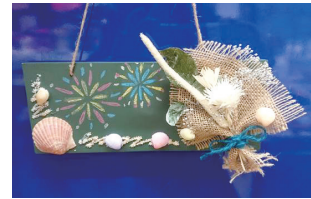

毎週日曜日は
ララに集合!

参加キッズ
大募集

Lala♪

キッズサークル

7月

Lala♪キッズサークルに参加してスタンプを集めよう!

小学生までのお友達は、毎週日曜日にララのイベントに参加しよう!
スタンプが5個たまるとお菓子がもらえるよ!※ワークショップの対象年齢は5~12歳を想定しています

【開催要項】

場 所 1F ひかりのひろば

時 間 11:00 ~ 15:00 (なくなり次第終了)

参加費 600円 (2人以上参加で1人500円)

参加人数 30人

7日◎

夏のMy宝箱を作ろう

夏休みももうすぐ!
夏の思い出を入れる世界に
一つだけの大切な宝物入れ
を作ろう!!

14日◎

夏の思い出を書こう

黒板に夏のイメージで
貝殻等を貼ってボード
をつくりましょう。
プリザーブドフラワー
の花束を添えて!

21日◎

自分だけの貝殻宝箱

海や砂浜のようにたくさん貝殻を
置いて一つだけの宝箱を作ろう。
色の付いた砂や貝殻を、箱の蓋に
ポンドで貼り付けます。絵を書く
ように自由に貝を置こう。
小さなお子さまも簡単にできます。

28日◎

星の吹き流し

サイズ10cmくらいの星の吹
き流しのストラップです。
上部はできあがっているの
で、下の部分をお好みに作れ
ます。星の他にハートや定番
の丸い吹き流しも作れます。