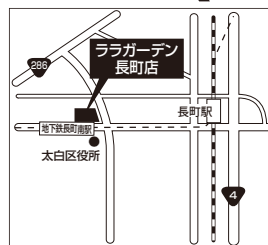

JTB東北ララガーデン長町店

一般社団法人日本旅行業協会正会員
観光庁長官登録旅行業第1573号
〒982-0011

仙台市太白区長町7-20-5 ララガーデン長町3階
営業時間 10:00~20:00
年中無休(ララガーデン長町の休業日)

総合旅行業務取扱管理者 秋田 多津子
www.jtb.co.jp/shop/tl-lala-nagamachi/