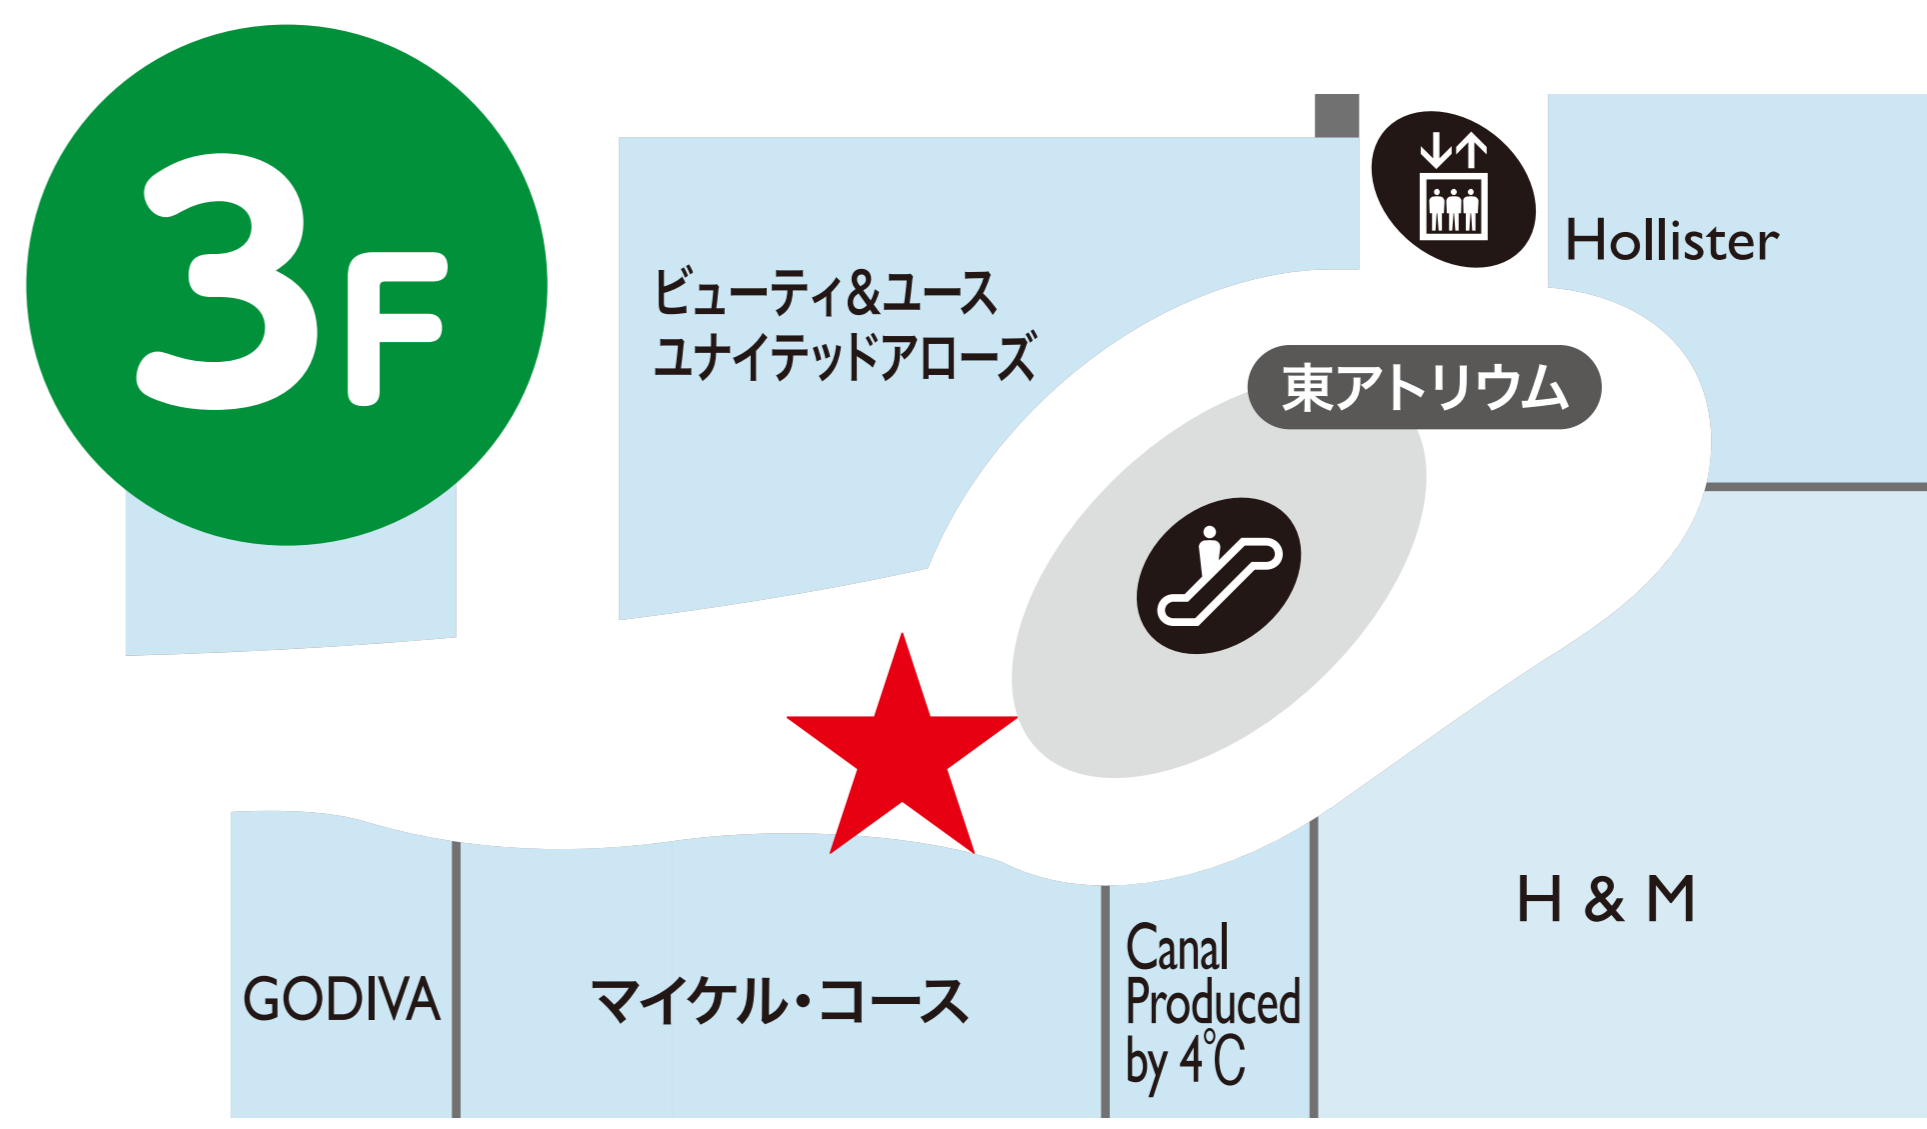

平日限定！

8月3日 (MON) ~ 9月30日 (WED)

館内で 5,000 円 (税込・合算可) 以上お買上の方

駐車料金

終日無料

駐車券とレシートを 3F 総合案内所にご提示ください。

精算機では自動精算されませんので、総合案内所でお手続きをお済ませいただけますようお願いいたします。

- ※レシートは当日のお買上レシートのみ対象とさせていただきます。
- ※引換時間内にお手続きいただいた方が対象となります。
- ※当日 23:59 までにご出庫ください。
- ※混雑状況により、満車になる場合、出庫時にお時間を要する場合がございます。

引換場所 **3F 総合案内所**

引換時間 **11:00~20:00**

Diver City Tokyo Plaza

三井ショッピングパーク & mall アンドモール

&EARTH

都市に豊かさと潤いを 三井不動産グループ