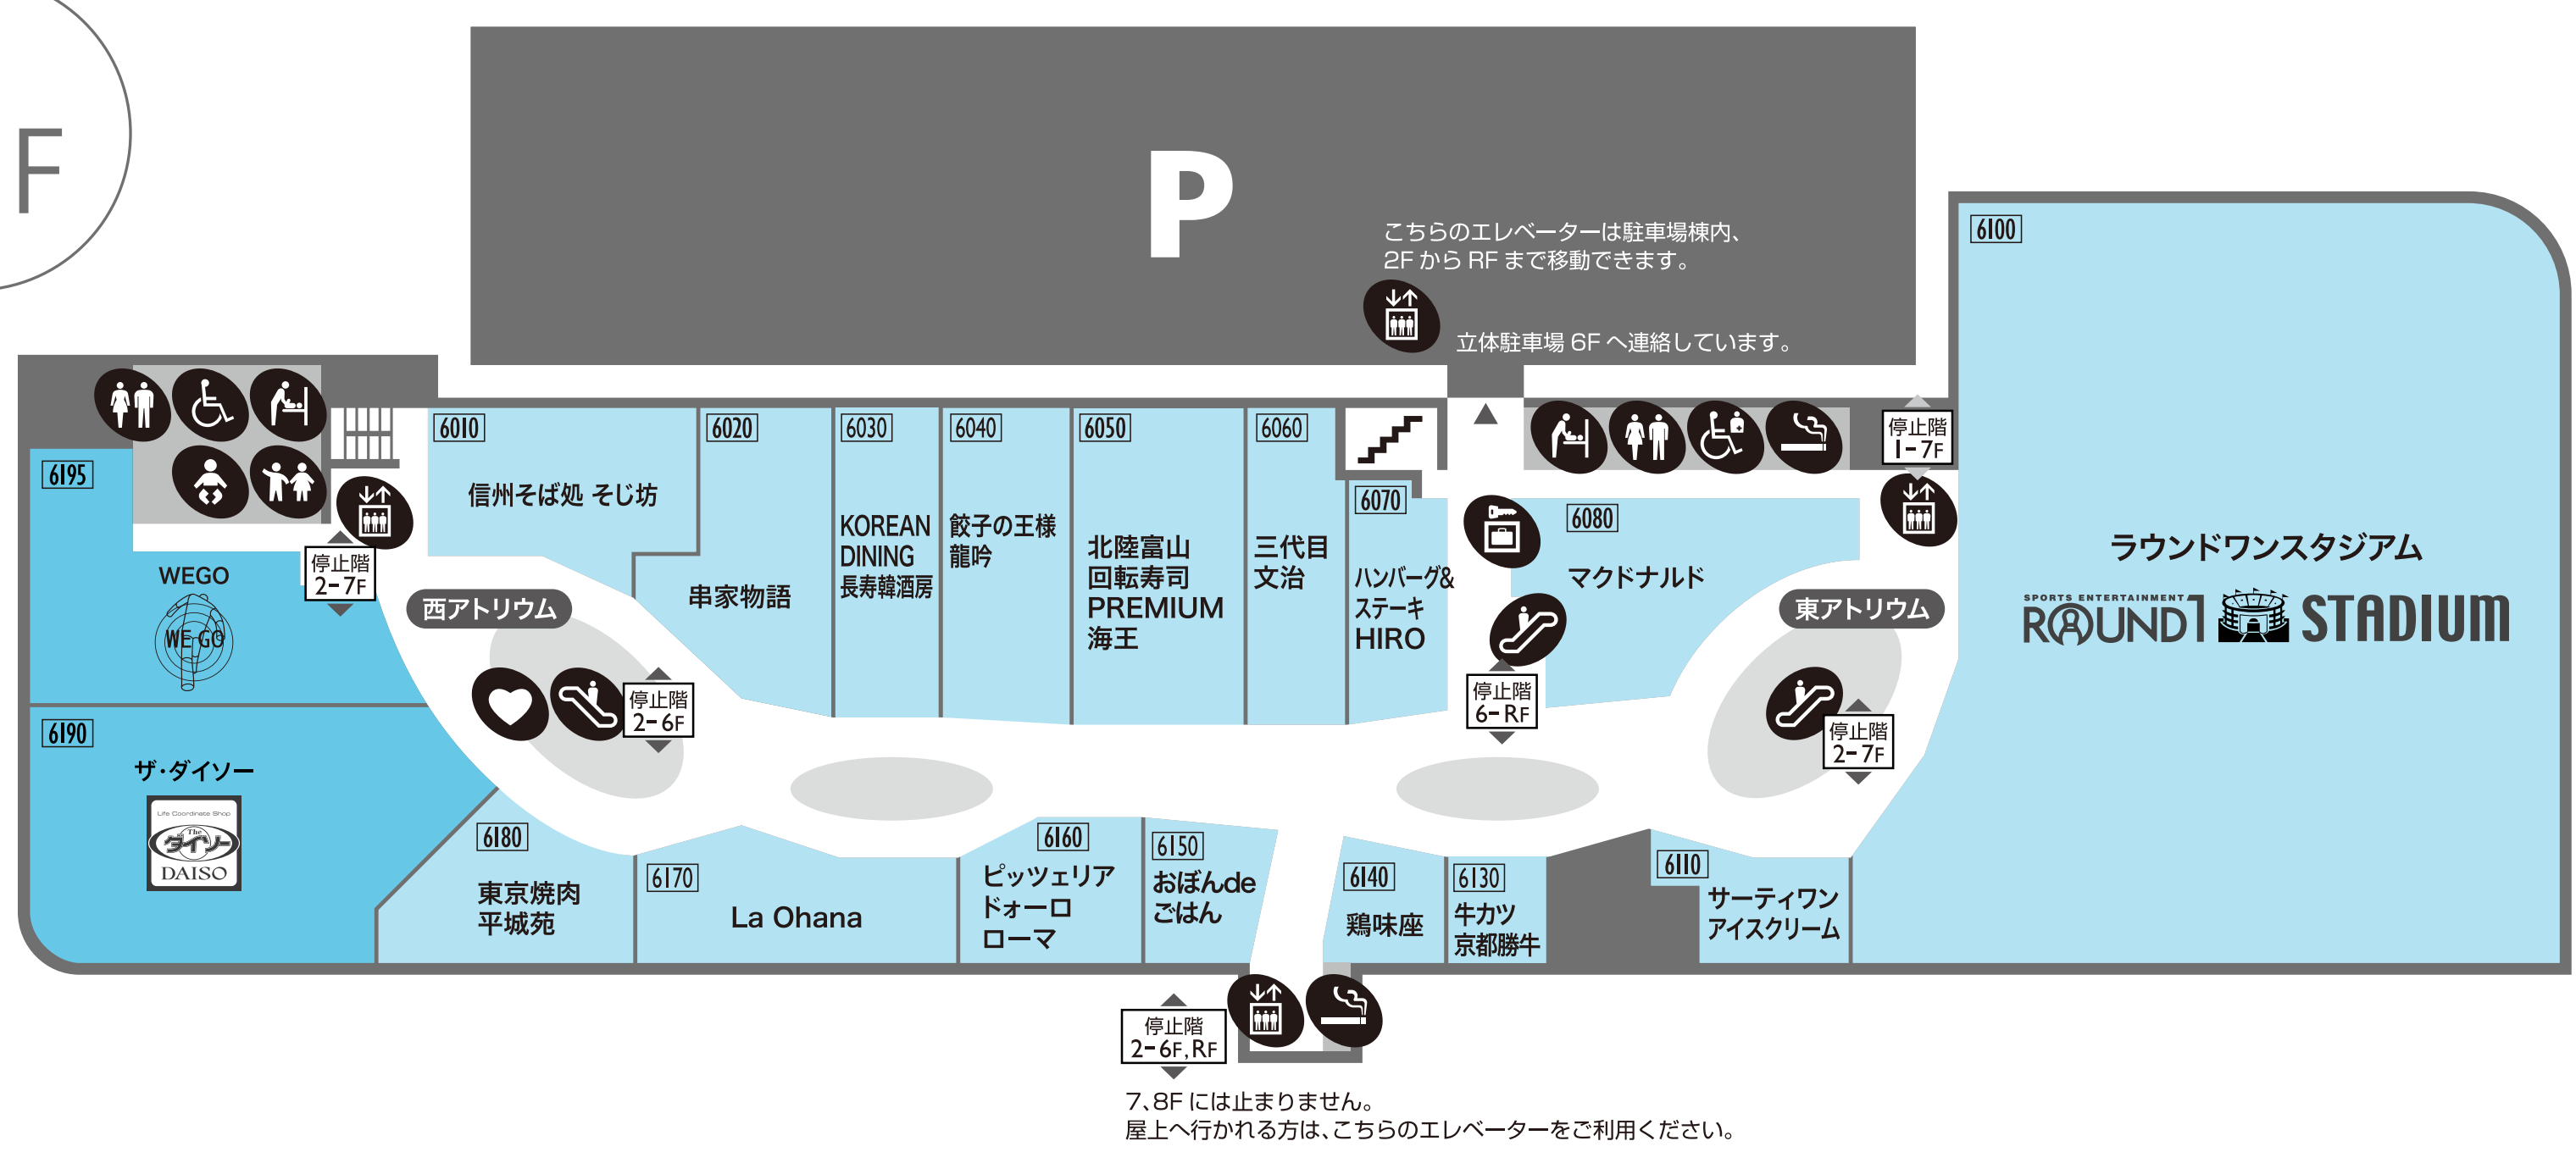

7, 8Fには止まりません。
屋上へ行かれる方は、こちらのエレベーターをご利用ください。

ファッション		
6195	メンズ・レディス	WEGO 03-3527-6164

雑貨		
6190	日用品・雑貨	ザ・ダイソー 03-3527-6110

レストラン&カフェ		
6010	そば専門店	信州そば処 そじ坊 03-5520-1310
6020	串揚げビュッフェ	串家物語 03-3527-6446

6030	韓国料理	KOREAN DINING 長寿韓酒房 03-5962-4808
6040	中国料理	餃子の王様 龍吟 03-5579-6788
6050	回転寿司	北陸富山回転寿司 PREMIUM 海王 03-3527-6886
6060	牛たん・おでん	三代目 文治 03-5962-4088
6070	ハンバーグ&ステーキ	ハンバーグ&ステーキ HIRO 03-6457-2729
6080	ファストフード	マクドナルド 03-5530-1874
6110	アイスクリーム	サーティワンアイスクリーム 03-5531-8331
6130	牛カツ専門店/和食/定食	牛カツ京都勝牛 03-5962-4311
6140	鶏料理	鶏味座 03-6457-2636

6150	定食&カフェ	おぼんdeごはん 03-5962-1260
6160	イタリアン	ビツツェリア ドオーロ ローマ 03-6457-2604
6170	ハワイアンダイニング&カフェ	La Ohana 03-3527-8084
6180	焼肉	東京焼肉 平城苑 03-6457-2829

サービス・カルチャー・その他		
6100	複合アミューズメント	ラウンドワンスタジアム (アミューズメント・カラオケ) 03-3527-8491

- トイレ
- 優先トイレ
- オストメイト対応トイレ
- キッズトイレ
- ベビー休憩室 (授乳室、調乳用給湯器がご用意)
- おむつ交換室
- コインリターン式ベビーカー
- エレベーター
- エスカレーター
- 喫煙室
- AED/自動体外式除細動器
- コインロッカー
- 階段
- 駐車場
- カードデスク