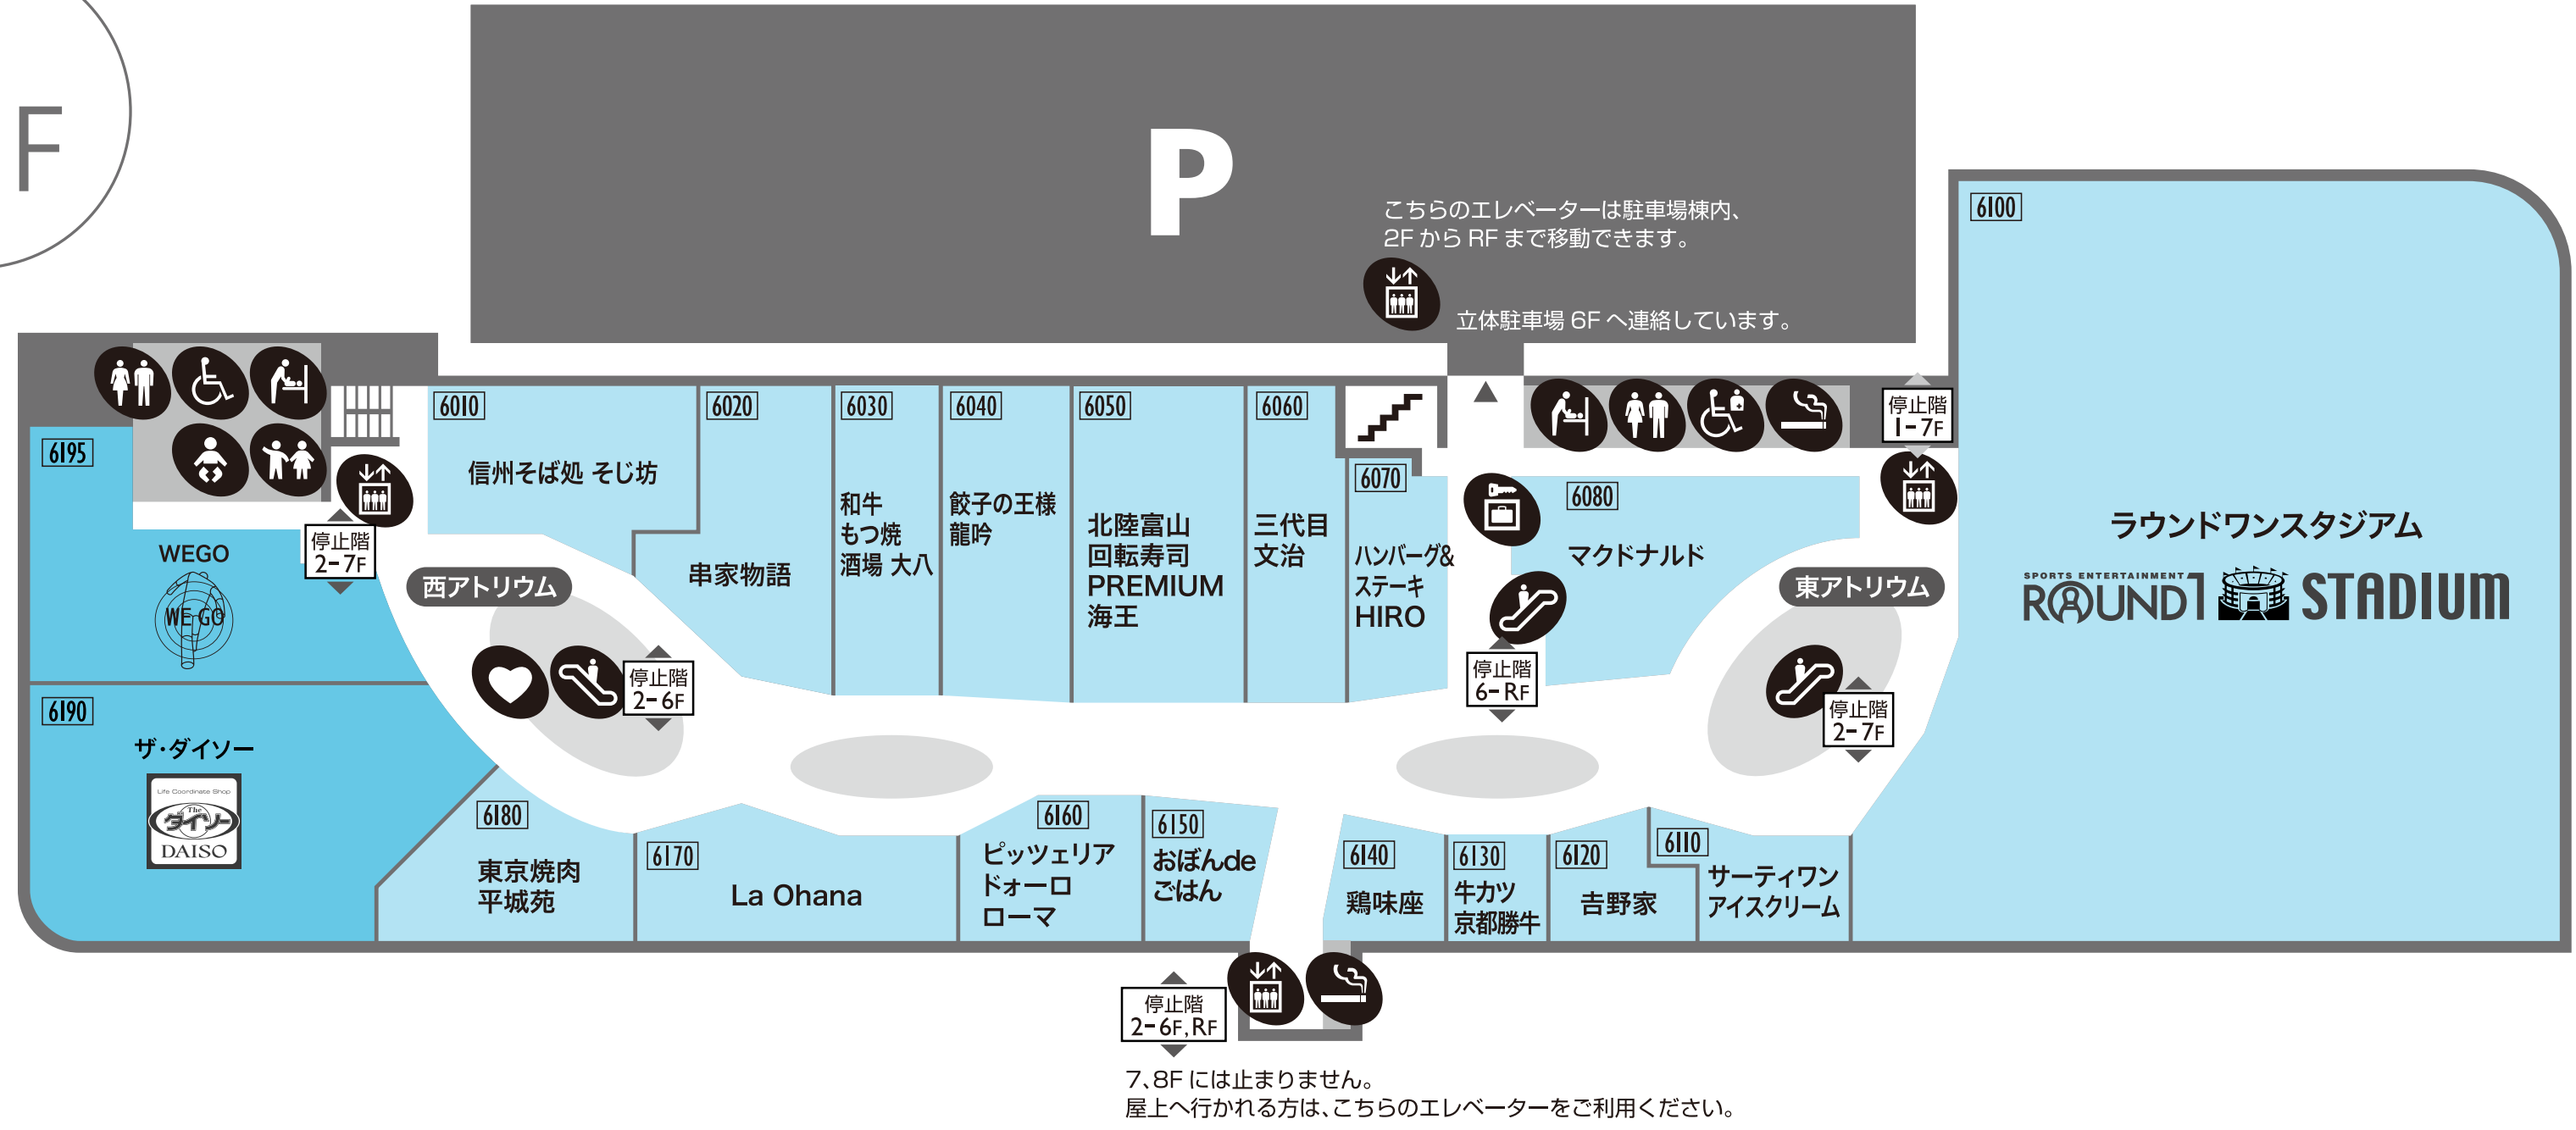

7, 8Fには止まりません。屋上へ行かれる方は、こちらのエレベーターをご利用ください。

ファッション		
6195	メンズ・レディス	WEGO 03-3527-6164

雑貨		
6190	日用品・雑貨	ザ・ダイソー 03-3527-6110

レストラン&カフェ		
6010	そば専門店	信州そば処 そじ坊 03-5520-1310
6020	串揚げビュッフェ	串家物語 03-3527-6446

6030	大眾酒場	和牛もつ焼酒場 大八 03-5962-4808
6040	中国料理	餃子の王様 龍吟 03-5579-6788
6050	回転寿司	北陸富山回転寿司 PREMIUM 海王 03-3527-6886
6060	牛たん・おでん	三代目 文治 03-5962-4088
6070	ハンバーグ&ステーキ	ハンバーグ&ステーキ HIRO 03-6457-2729
6080	ファストフード	マクドナルド 03-5530-1874
6110	アイスクリーム	サーティワンアイスクリーム 03-5531-8331
6120	牛丼	吉野家 03-3527-6124
6130	牛カツ専門店/和食/定食	牛カツ京都勝牛 03-5962-4311

6140	鶏料理	鶏味座 03-6457-2636
6150	定食&カフェ	おぼんdeごはん 03-5962-1260
6160	イタリアン	ピッツェリア ドオーロ ローマ 03-6457-2604
6170	ハワイアンダイニング&カフェ	La Ohana 03-3527-8084
6180	焼肉	東京焼肉 平城苑 03-6457-2829

サービス・カルチャー・その他		
6100	複合アミューズメント	ラウンドワンスタジアム (アミューズメント・カラオケ) 03-3527-8491

- トイレ
- 優先トイレ
- オストメイト対応トイレ
- キッズトイレ
- ベビー休憩室 (授乳室、調乳用給湯器がご用意です。)
- おむつ交換室
- コインリターン式ベビーカー
- エレベーター
- エスカレーター
- 喫煙室
- AED/自動体外式除細動器
- コインロッカー
- 階段
- 駐車場
- カードデスク