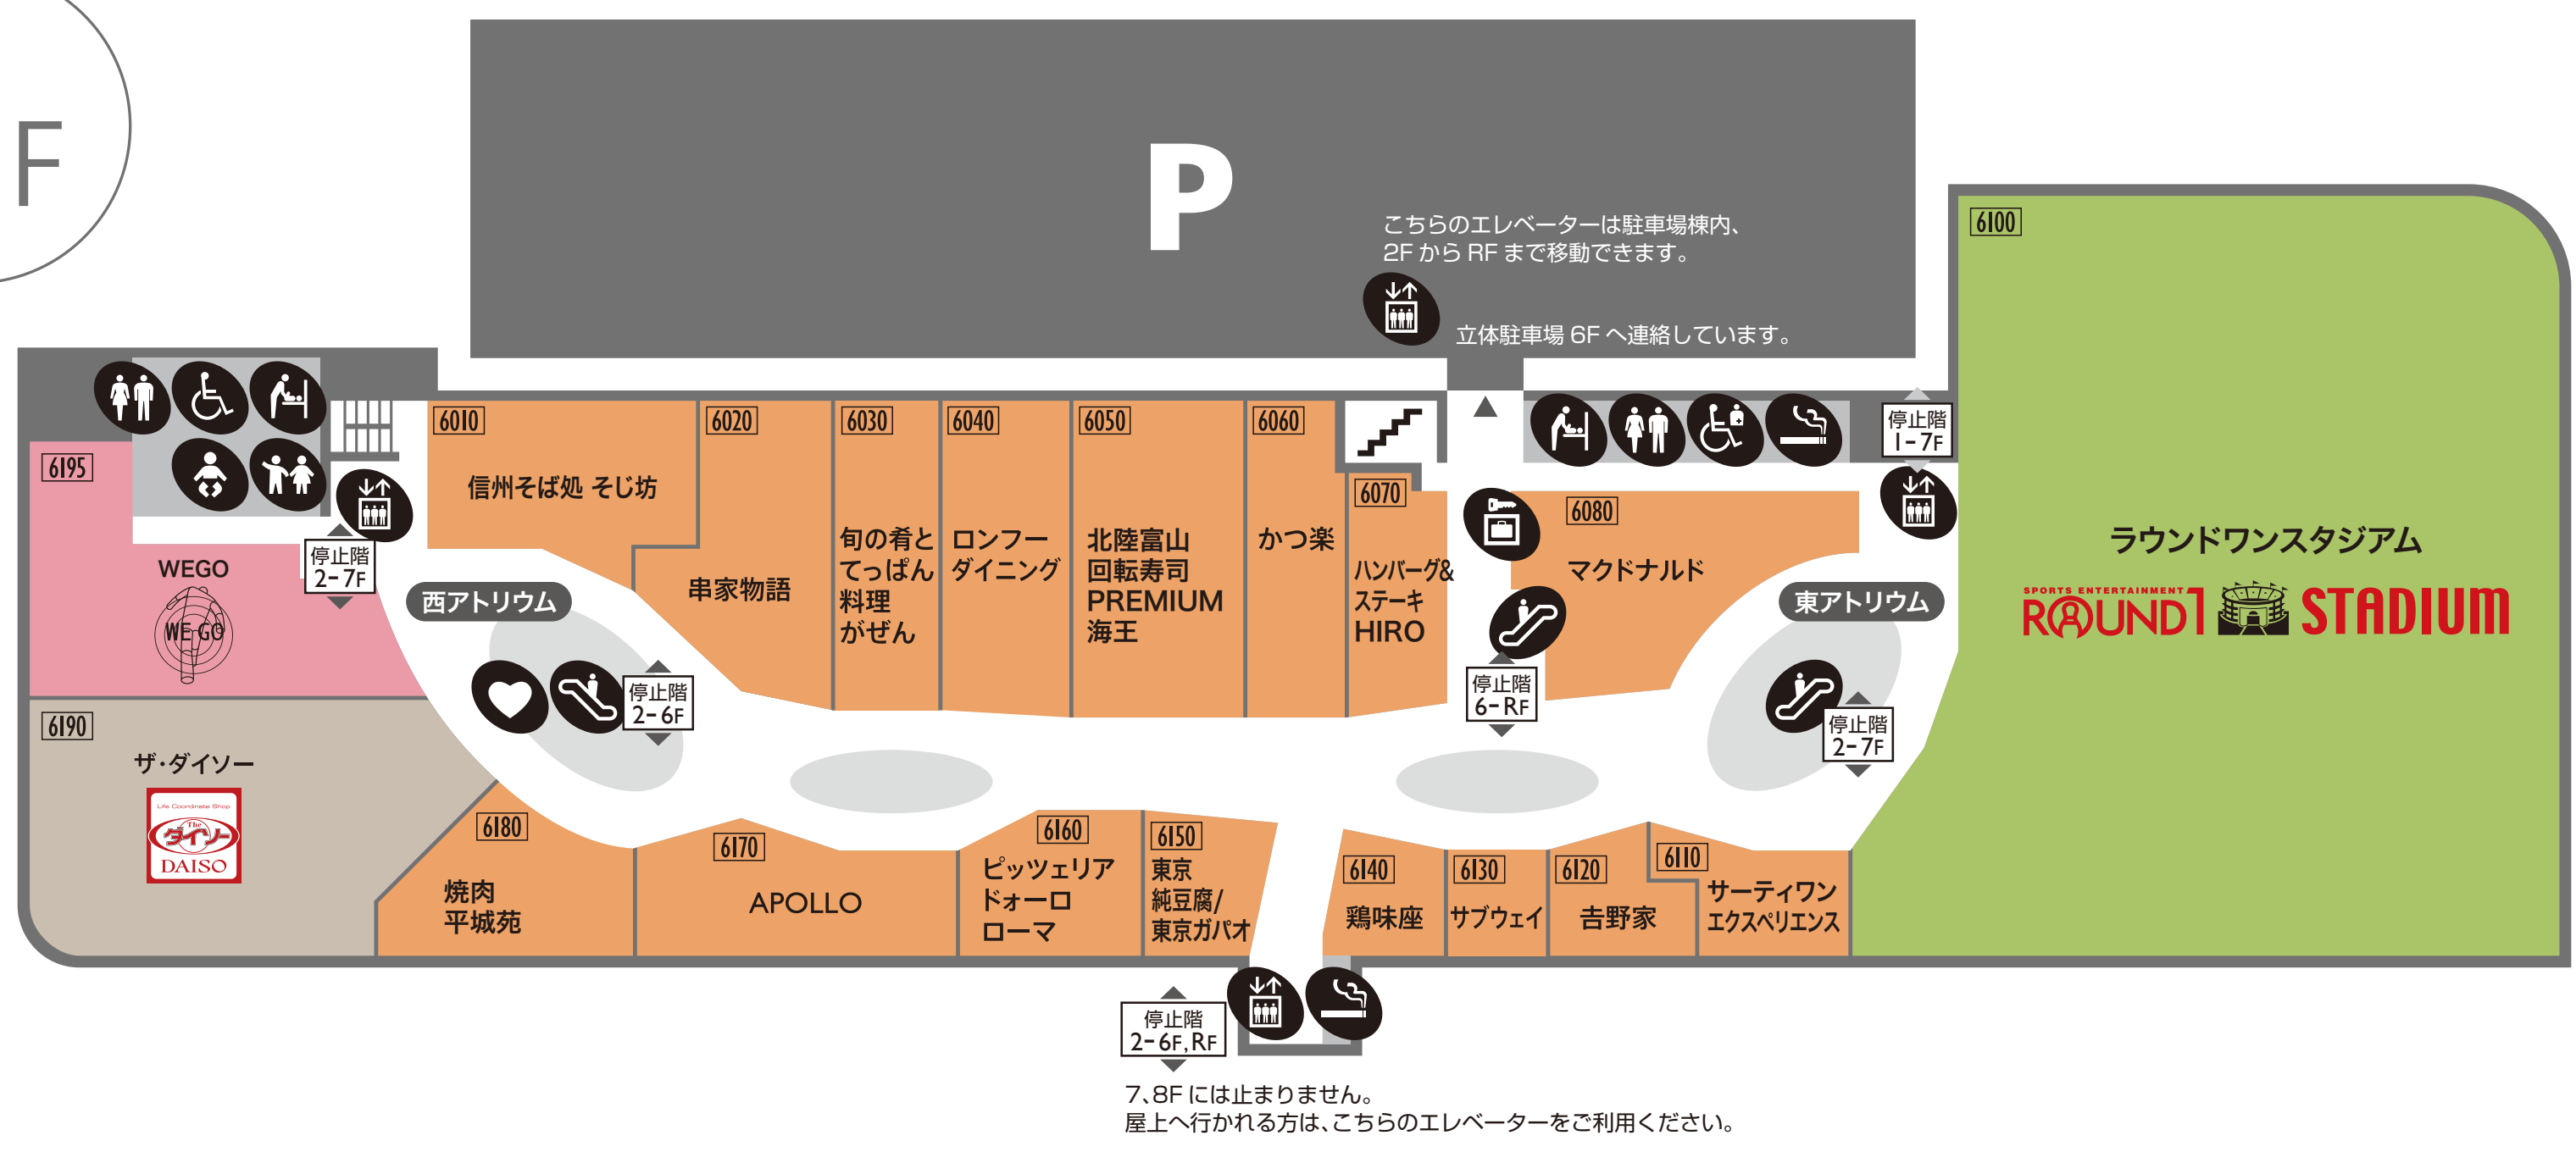

# 5F

**H.L.N.A ZONE**  
TOKYO DIVER CITY

ボードスポーツ系ブランドが集結したH.L.N.A ZONE。人気ファッションアイテムからスポーツギアまでが豊富に揃った唯一無二の集結スペース。

7,8Fには止まりません。  
屋上へ行かれる方は、  
こちらのエレベーターをご利用ください。

**カリモク家具 お台場ショールーム**  
営業時間 10:00~18:00 ※水曜日定休(祝日は営業)

# 6F

7,8Fには止まりません。  
屋上へ行かれる方は、  
こちらのエレベーターをご利用ください。

<b>ファッション</b>	6195 メンズレディス <b>WEGO</b> 03-3527-6164	6040 中華 <b>ロンファーダイニング</b> 03-5530-1859	6150 タイ料理 <b>東京ガパオ</b> 03-6457-1030
<b>雑貨</b>	6190 日用品・雑貨 <b>ザ・ダイソー</b> 03-3527-6110	6050 回転寿司 <b>北陸富山回転寿司 PREMIUM 海王</b> 03-3527-6886	6160 イタリアン <b>ピッツェリア ドオーロ ローマ</b> 03-6457-2604
<b>レストラン&amp;カフェ</b>	6010 そば専門店 <b>信州そば処 そじ坊</b> 03-5520-1310	6060 とんかつ <b>かつ楽</b> 03-5530-1886	6170 プuffe <b>APOLLO</b> 03-5530-2627
6020 串揚げビュッフェ <b>串家物語</b> 03-3527-6446	6070 ハンバーグ&ステーキ <b>ハンバーグ&amp;ステーキ HIRO</b> 03-6457-2729	6180 焼肉 <b>焼肉 平城苑</b> 03-6457-2829	
6030 創作和風料理 <b>旬の肴とてっぱん料理 がぜん</b> 03-5530-1878	6080 ファストフード <b>マクドナルド</b> 03-5530-1874	<b>サービス・カルチャー・その他</b>	
	6110 アイスクリーム <b>サーティワン エクスぺリエンス</b> 03-5531-8331	6100 複合アミューズメント <b>ラウンドワンスタジアム</b> (アミューズメント・カラオケ) 03-3527-8491	
	6120 牛丼 <b>吉野家</b> 03-3527-6124		
	6130 サンドイッチ&カフェ <b>サブウェイ</b> 03-6457-2650		
	6140 鶏料理 <b>鶏味座</b> 03-6457-2636		
	6150 韓国料理 <b>東京純豆腐</b> 03-6457-1020		

- トイレ
- 優先トイレ
- オストメイト対応トイレ
- キッズトイレ
- ベビー休憩室 (授乳室、調乳用給湯器がご用意)
- おむつ交換室
- エレベーター
- エスカレーター
- 喫煙室
- AED/自動体外式除細動器
- コインロッカー
- 階段
- 駐車場