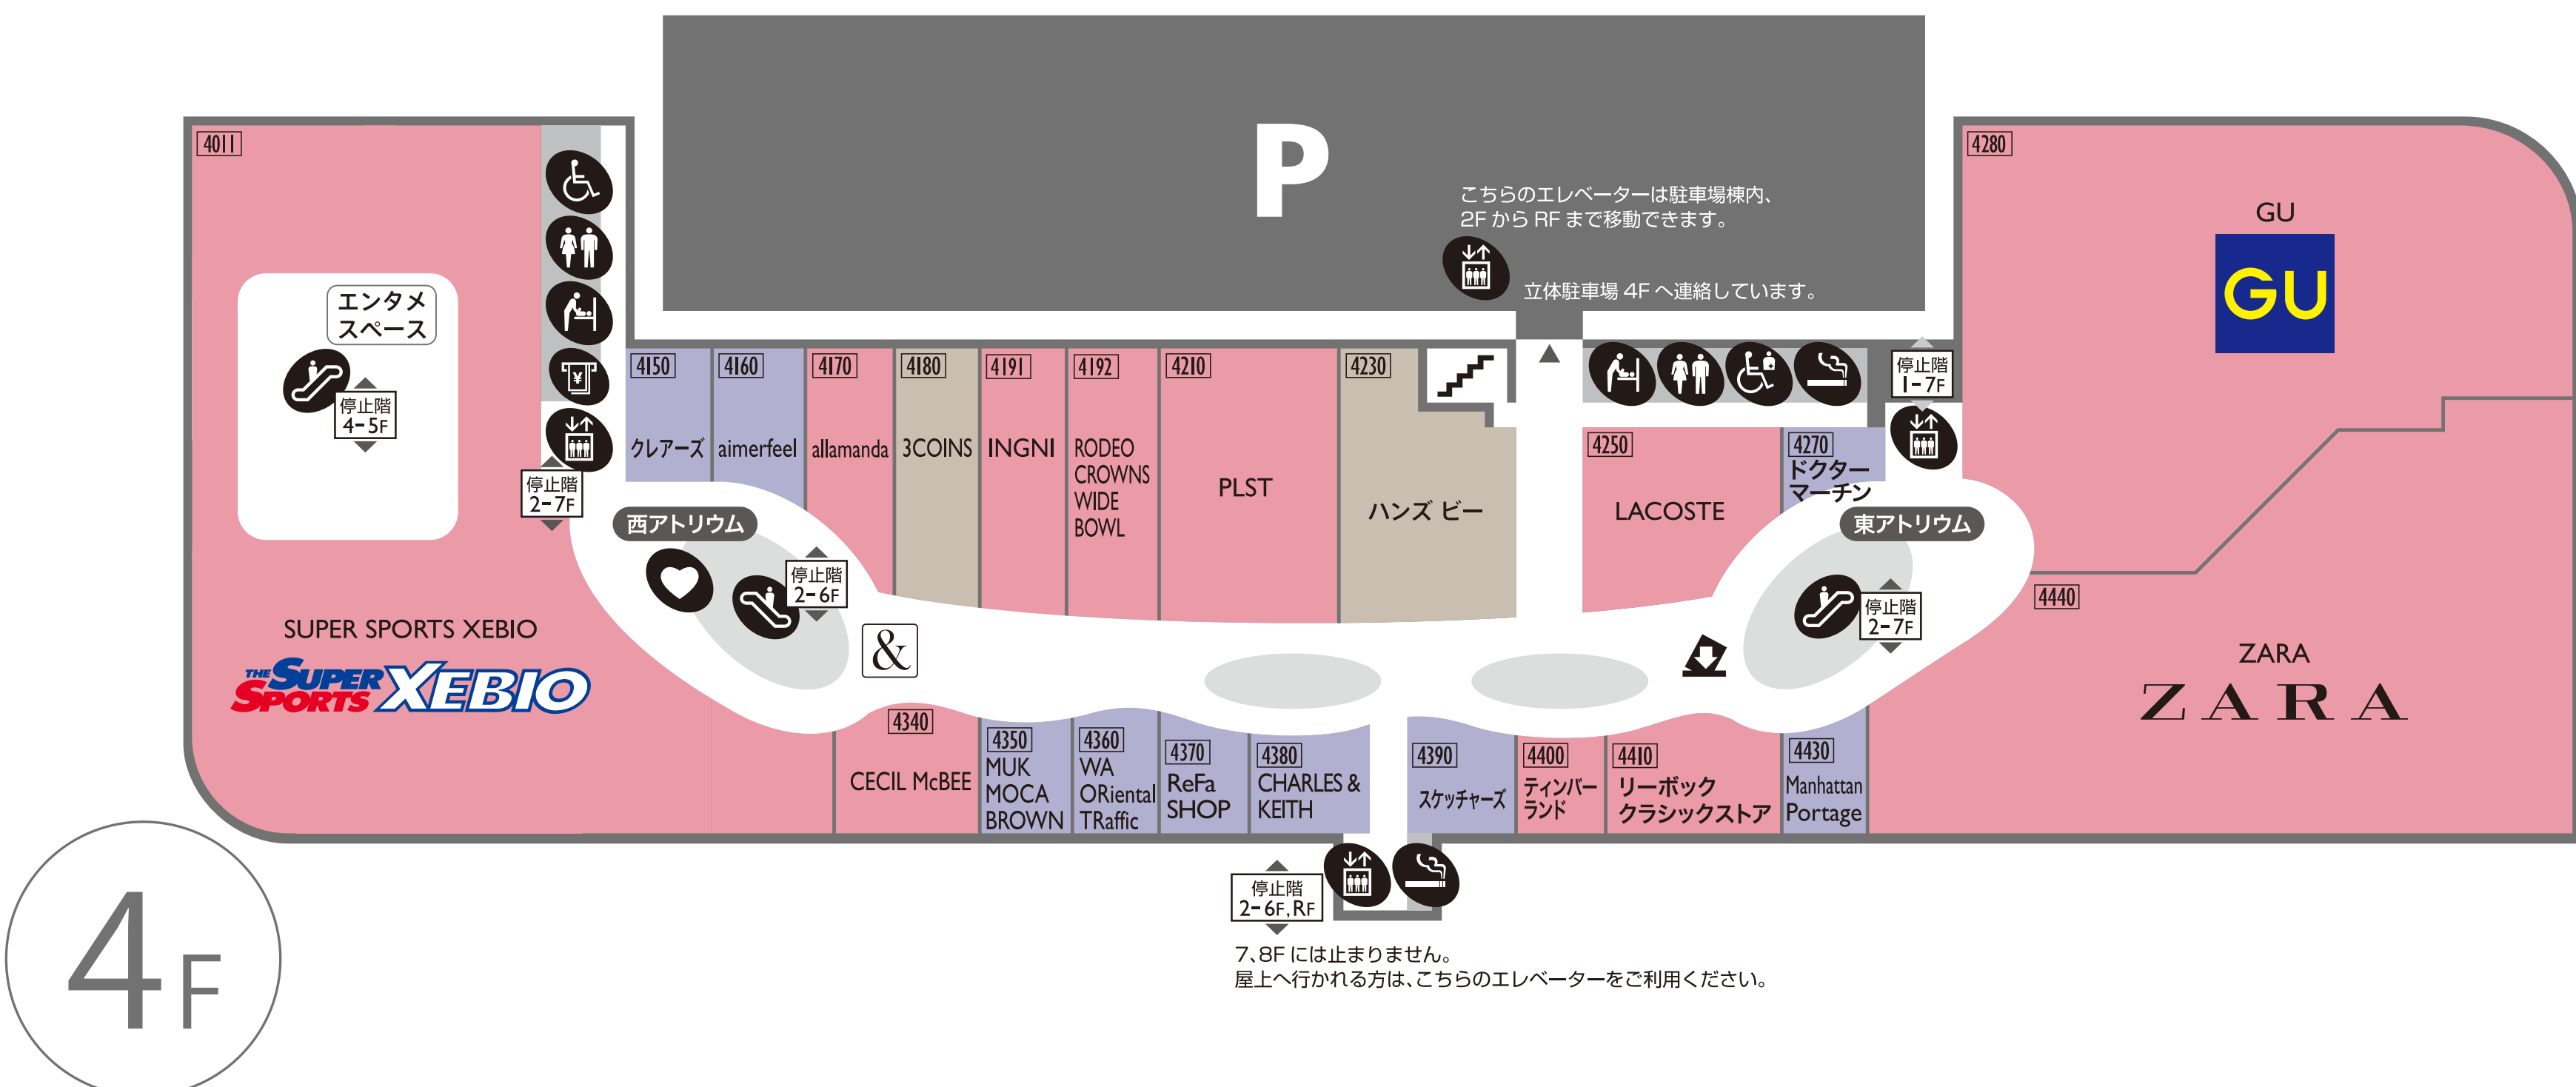

3F

ファッション		
3010	メンズ・レディス	adidas Originals Shop 03-5530-6500
3015	メンズ・レディス	Bershka 03-6457-2655
3071	メンズ・レディス	AIX ARMANI EXCHANGE 03-3527-6127
3092	メンズ・レディス	BLUE LABEL / BLACK LABEL CRESTBRIDGE 03-6457-2661
3120	メンズ・レディス	ビューティ&ユース ユナイテッドアローズ 03-3527-6615
3150	メンズ・レディス	Hollister 03-5531-3133
3160	メンズ・レディス	AMERICAN EAGLE OUTFITTERS/aerie 03-3527-6650
3190	メンズ・レディス	BEAMS LIGHTS 03-3520-2270
3220	メンズ・レディス	DIESEL 03-6457-2626
3261	レディス・バッグ	シーバイクロエ 03-3529-2881
3320	メンズ・レディス・キッズ	H&M 0120-866-201

3030	バッグ・時計・アクセサリ	フォッシル 03-3527-5601
3040	バッグ	ラシット 03-5579-6076
3050	時計	THE WATCH SHOP. 03-6457-2605
3072	ジュエリー・アクセサリ	パンドラ 03-5579-6120
3080	ジュエリー・アクセサリ	VENDOME AOYAMA DUO 03-6457-2618
3091	バッグ	フルラ 03-5962-1257
3180	シューズ・ファッショングッズ	UGG® 03-5579-6751
3210	バッグ	COACH 03-3527-6220
3240	バッグ・財布・時計	MARC JACOBS 03-5530-1855
3262	バッグ・財布・アクセサリ	kate spade new york 03-6380-7016
3280	バッグ・革小物・ウェア	マイケル・コース 03-3527-5121
3310	ジュエリー・アクセサリ	canal4°C 03-5530-1888

フード		
3270	チョコレート	GODIVA 03-5530-1861

レストラン&カフェ		
F301	カフェ	タリーズコーヒー 03-3527-6112

サービス・カルチャー・その他		
3250	ボディセラピー・フィットネス	ボディセラピー ベアハグ 03-3527-6113

ファッショングッズ		
3020	化粧品	M・A・C 03-5530-5802