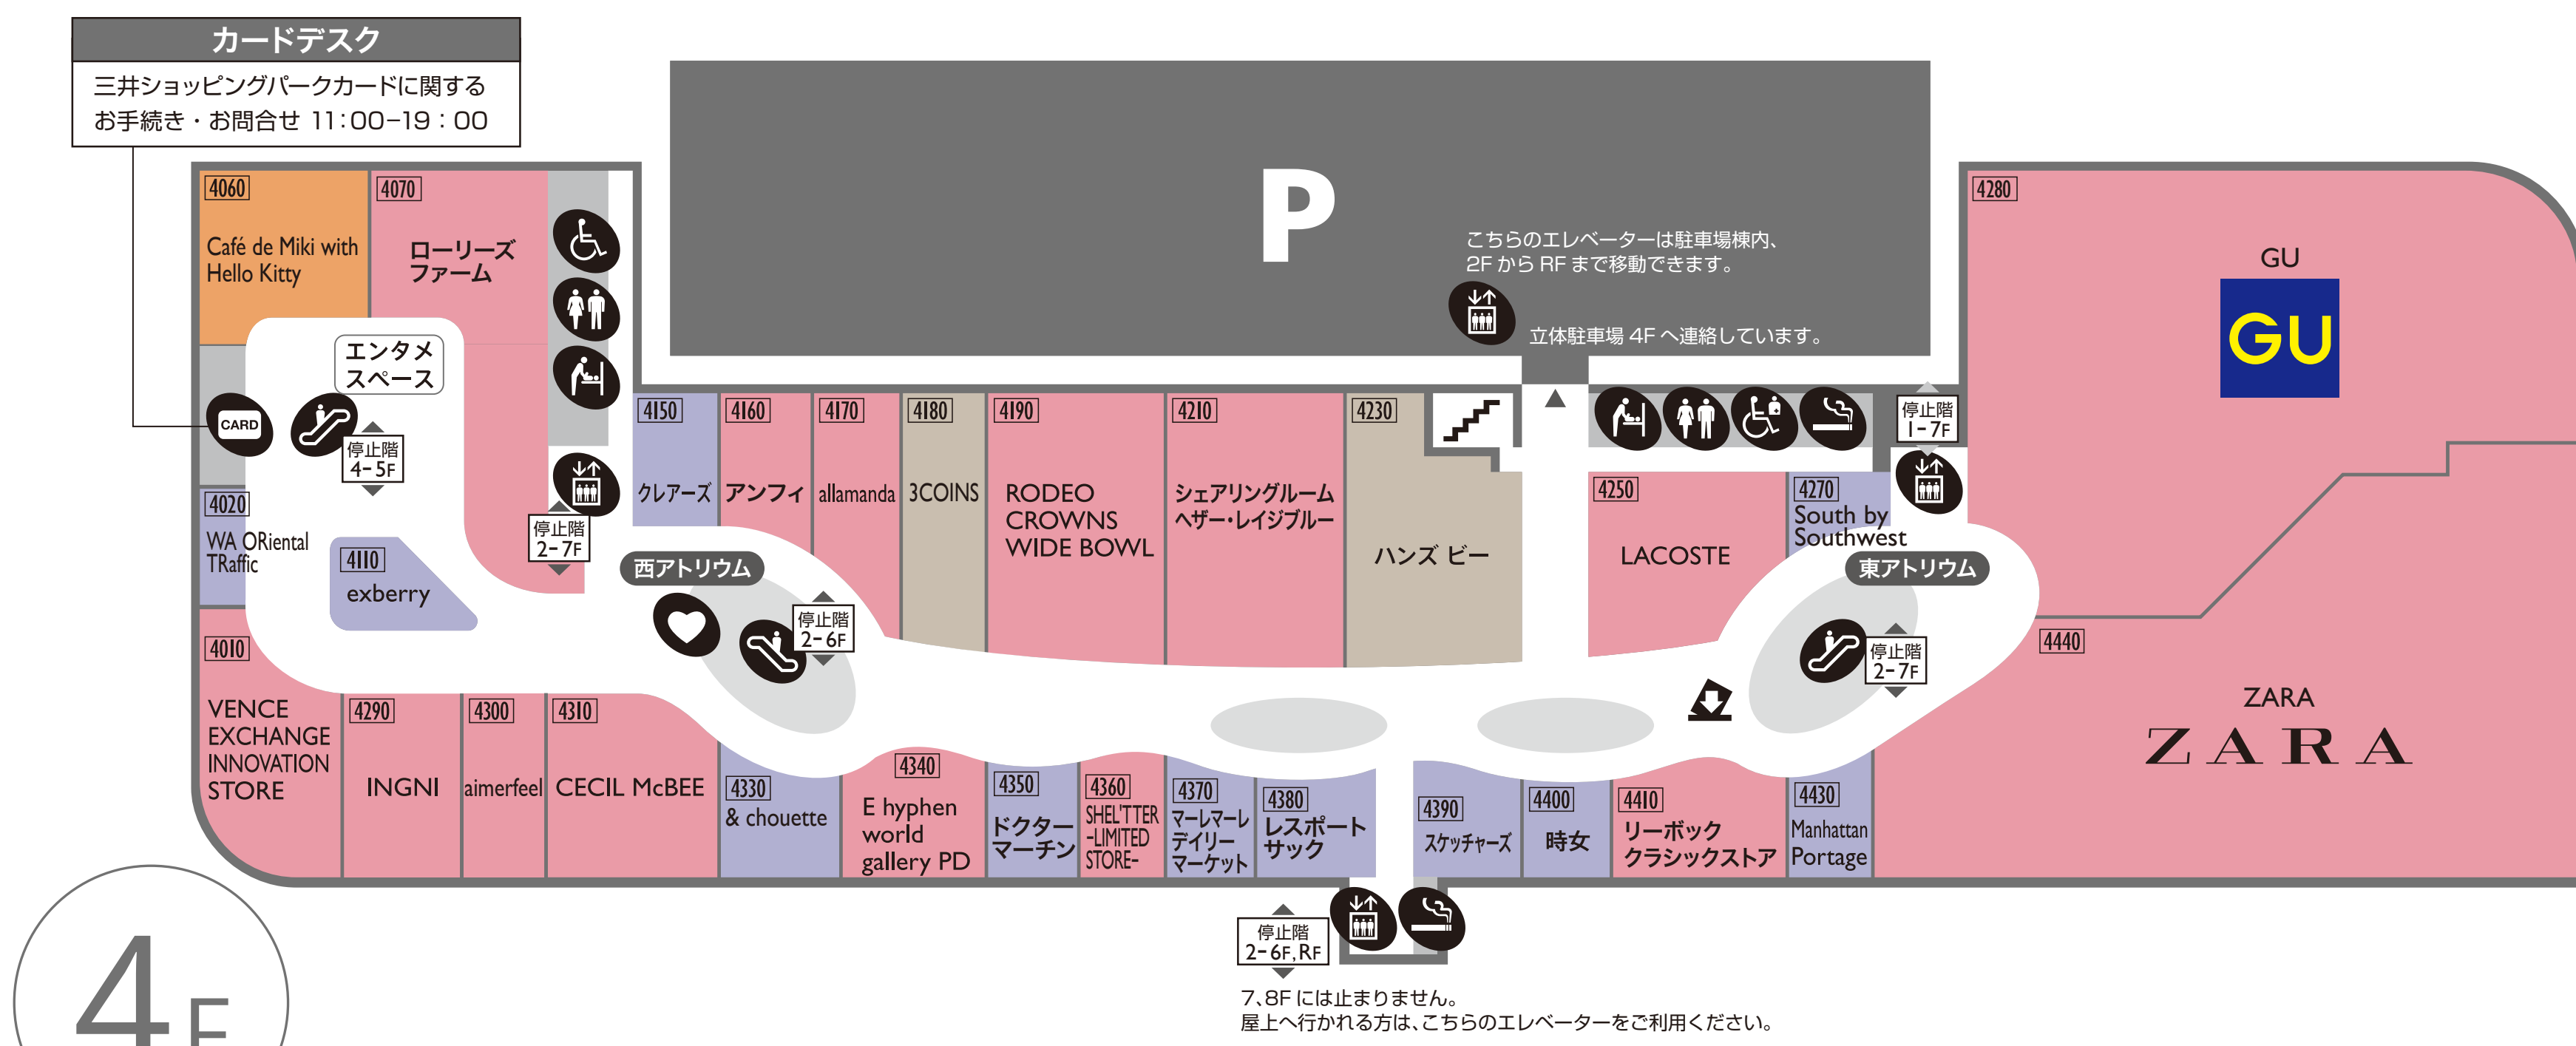

ファッション			ファッショングッズ			雑貨					
4010	メンズ・レディス・キッズ	VENCE EXCHANGE INNOVATION STORE	03-5530-1860	4440	メンズ・レディス・キッズ	ZARA	03-6457-2651	4180	バラエティ雑貨	3COINS	03-5579-6759
4070	レディス	ローリーズファーム	03-3520-2618	4020	レディスシューズ	WA ORiental TRaffic	03-6426-0998	4230	生活雑貨	ハンズ ビー	03-5530-1867
4160	ランジェリー	アンフィ	03-5530-1889	4110	アクセサリ	exberry	03-6457-2614	レストラン&カフェ			
4170	レディス	allamanda	03-3527-6119	4150	アクセサリ・雑貨	クレアーズ	03-5531-2430	4060	カフェ・キャラクターグッズ	Café de Miki with Hello Kitty	03-6426-0516
4190	レディス・キッズ	RODEO CROWNS WIDE BOWL	03-3527-6375	4270	アクセサリ・雑貨	South by Southwest	03-6457-2688				
4210	メンズ・レディス	シェアリングルーム ハザー・レイジブル	03-3529-2602	4330	バッグ	& chouette	03-3520-2017				
4250	メンズ・レディス・キッズ	LACOSTE	03-5530-1870	4350	シューズ・革小物	ドクターマーチン	03-6457-1314				
4280	レディス・メンズ・キッズ	GU	03-6380-7436	4370	メンズ・レディスシューズ	マーレマーレ・レディース・マーケット	03-6457-2608				
4290	レディス	INGNI	03-3527-6129	4380	バッグ	レスポートサック	03-5579-0377				
4300	ランジェリー	aimerfeel	03-6426-0864	4390	シューズ	スケッチャーズ	03-6380-7150				
4310	レディス	CECIL McBEE	03-3527-6077	4400	アクセサリ	時女	03-6457-2622				
4340	レディス	E hyphen world gallery PD	03-5579-6045	4430	バッグ	Manhattan Portage	03-6457-2625				
4360	レディス	SHEL'TTER -LIMITED STORE-	03-3527-7231								
4410	メンズ・レディス	リーボック クラシックストア	03-3527-6400								

※エスカレーター、エレベーターの停止階は、時間帯により異なります。本フロアガイド記載の停止階は10:00~21:00のご案内です。