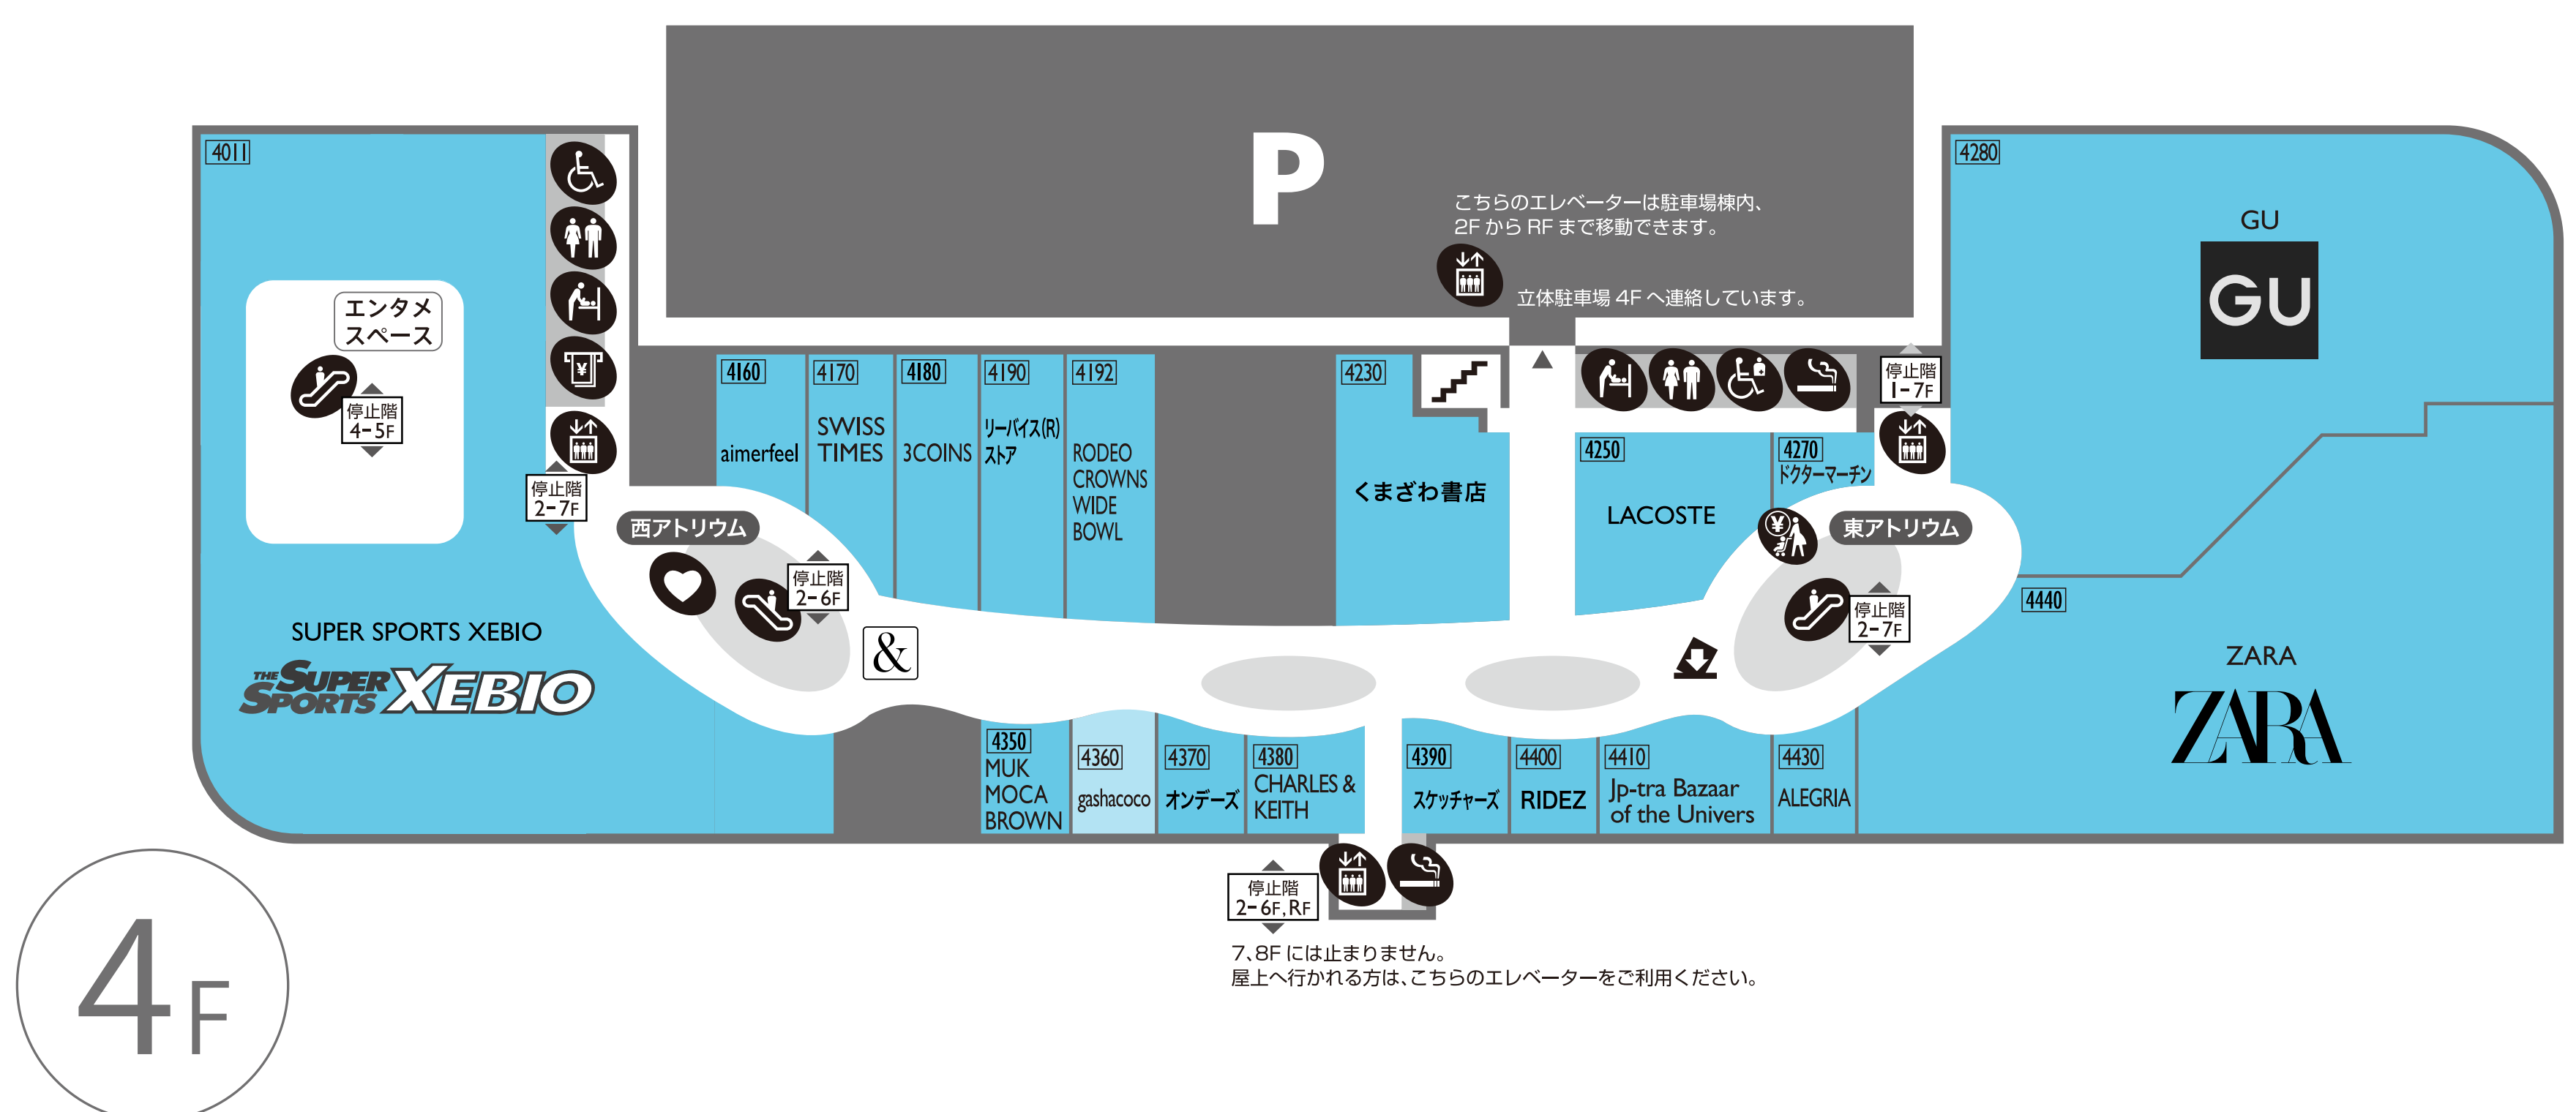

3F

ファッション			ファッショングッズ			フード		
3010	メンズ・レディス	adidas Originals Shop 03-5530-6500	3262	レディス	ポロラルフローレンウィメンズ 03-6380-7317	3270	チョコレート	GODIVA 03-5530-1861
3015	メンズ・レディス	COS 03-3599-5171	3320	メンズ・レディス・キッズ	H&M 0120-866-201	レストラン&カフェ		
3071	メンズ・レディス	AIX ARMANI EXCHANGE 03-3527-6127	3020 化粧品 M・A・C 03-5530-5802			3301	カフェ	タリーズコーヒー 03-3527-6112
3080	メンズ・レディス	ジースター ロウ ポップアップストア 03-5579-6699	3080	化粧品	フォッシル(2023/1/25 CLOSE予定) 03-3527-5601	サービス・カルチャー・その他		
3092	メンズ・レディス	BLUE LABEL / BLACK LABEL CRESTBRIDGE 03-6457-2661	3040	サンングラス	Sunglasses&Eyewearshop Creer 03-6426-0778	3100	ATM	セブン銀行ATM(2023/1/19 OPEN予定)
3120	メンズ・レディス	ビューティ&コース ユナイテッドアローズ 03-3527-6615	3072	ジュエリー・アクセサリ	パンドラ 03-5579-6120	3250	リラクゼーションサロン	Re.Ra.Ku 03-5579-6688
3150	メンズ・レディス	Hollister 03-5531-3133	3180	化粧品	NARCIS 03-3527-5524			
3162	メンズ・レディス・キッズ	coca 050-5476-3744	3280	バッグ・革小物・ウェア	マイケル・コース 03-3527-5121			
3220	メンズ・レディス	DIESEL 03-6457-2626	3310	ファッション・雑貨	CREEZAN 080-1299-1861			
3240	メンズ・レディス	トミー ヒルフィガー 03-6380-7754						

※お電話の受付は、月～土曜日 9時～18時となります。

マークはららぽーと公式通販サイト&mallにも出店しているブランドです。
 ※エスカレーター、エレベーターの停止階は、時間帯により異なります。本フロアガイド記載の停止階は 10:00～21:00 のご案内です。

- 総合案内所
- トイレ
- 優先トイレ
- オストメイト対応トイレ
- おむつ交換室
- コインリターン式ペーパークー
- エレベーター
- エスカレーター
- 喫煙室
- ATM
- AED/自動体外式除細動器
- ポイントカード申込受付ポスト
- 階段
- 駐車場
- 台場駅
- &mall デスク (施設受取・返品サービス)