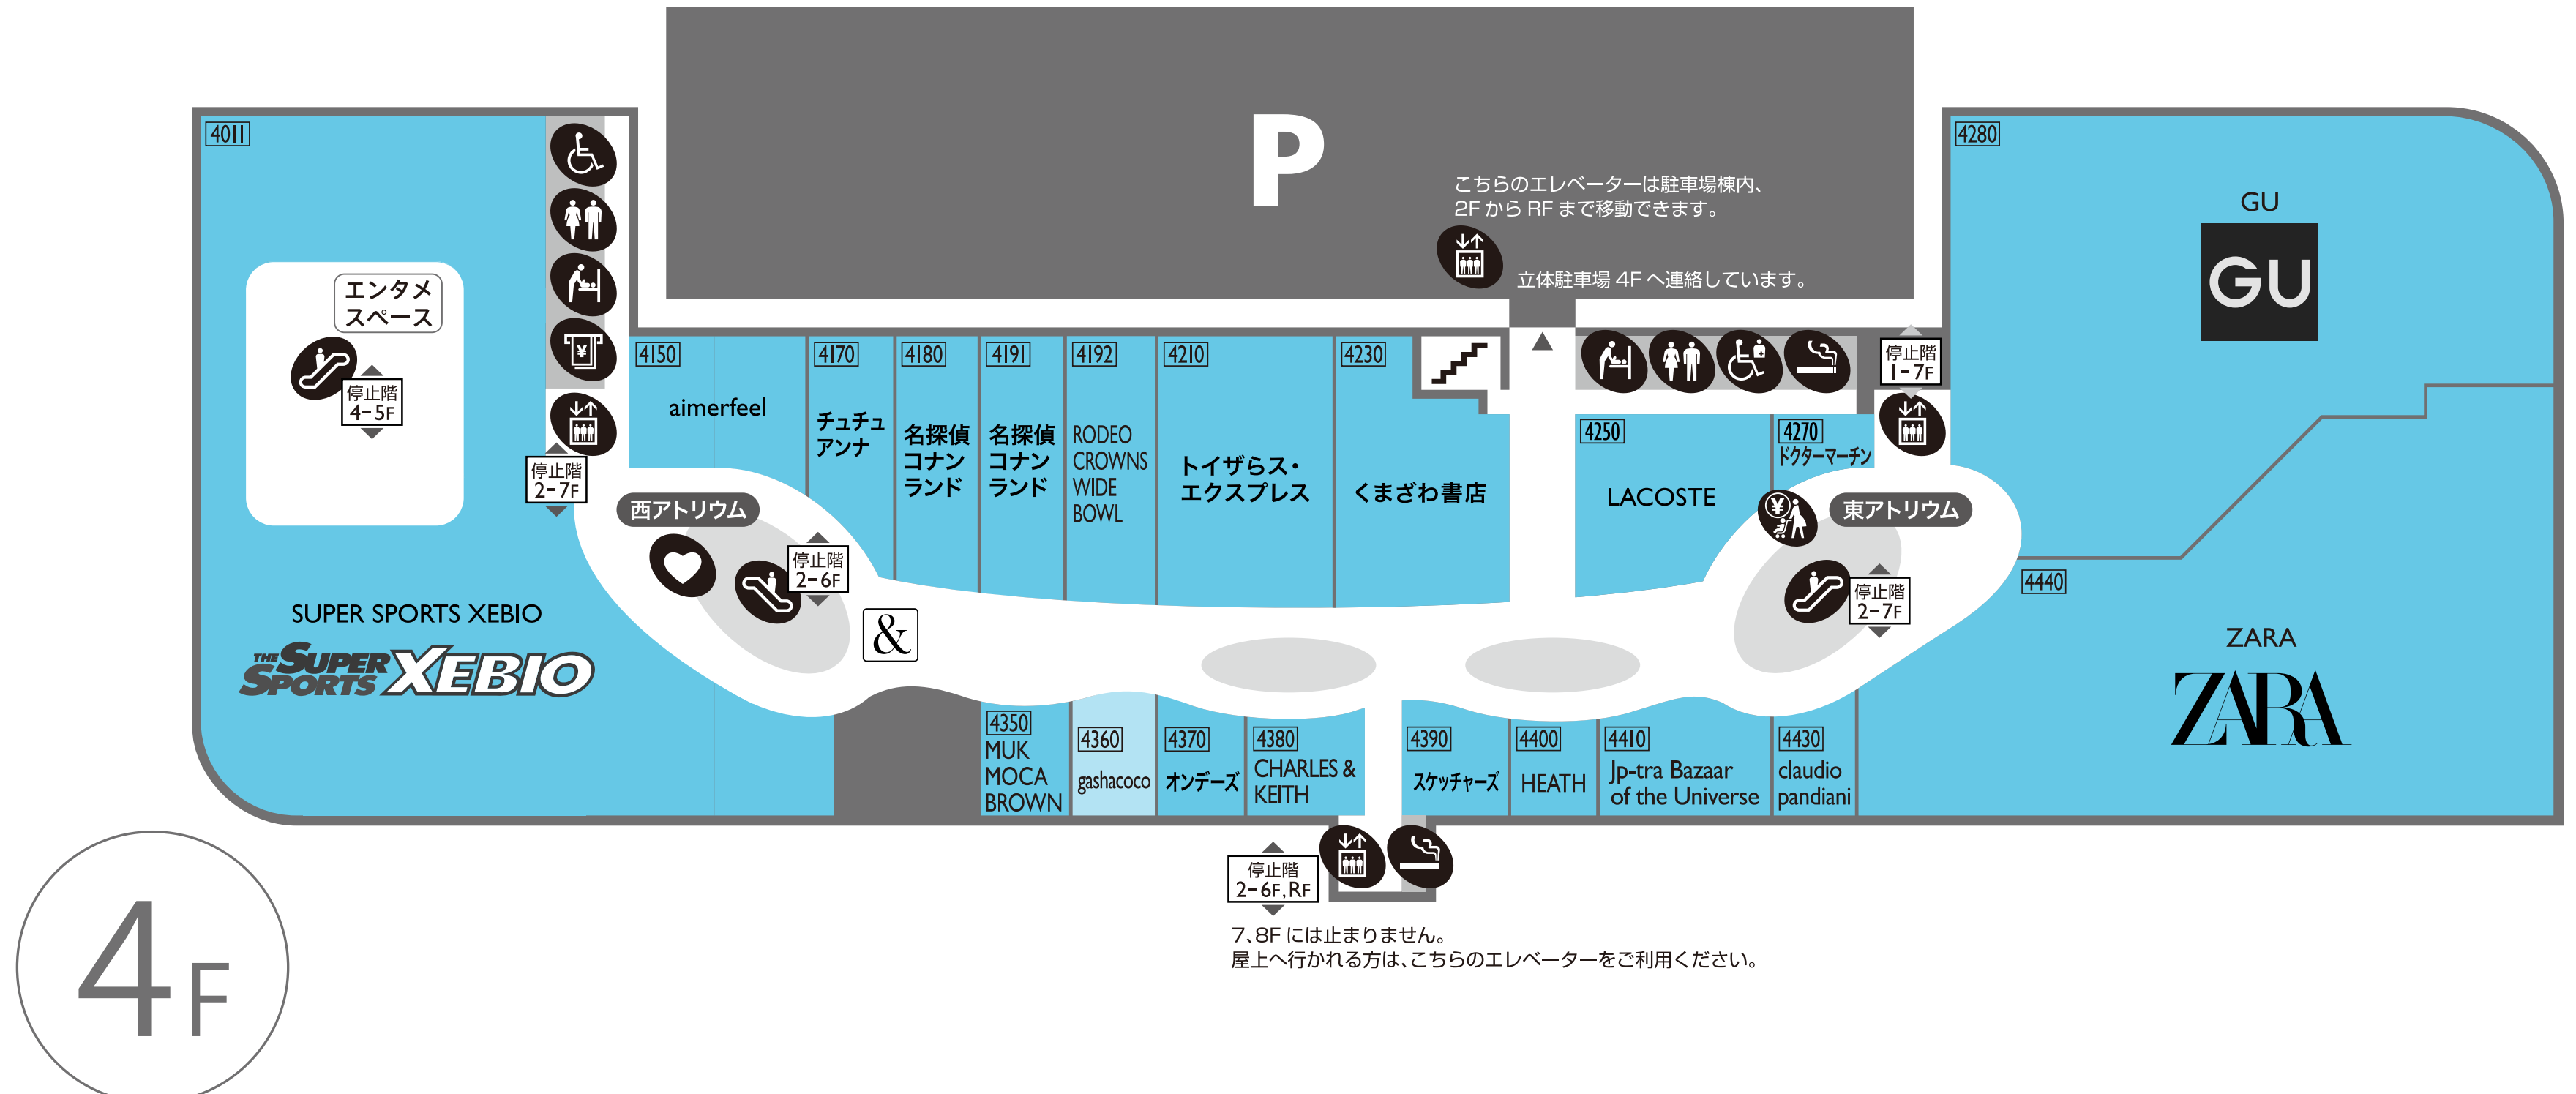

3F

ファッション			ファッショングッズ			フード					
3010	メンズ・レディス	adidas Originals Shop	03-5530-6500	3040	バッグ	ACE BAGS&LUGGAGE	03-5962-1888	3270	チョコレート	GODIVA	03-5530-1861
3015	メンズ・レディス	COS	03-3599-5171	3072	ジュエリー・アクセサリー	パンドラ	03-5579-6120	F301	カフェ	タリーズコーヒー	03-3527-6112
3060	メンズ・レディス	リーバイス (R)ストア	03-5962-4944	3180	化粧品	NARCIS	03-3527-5524	サービス・カルチャー・その他			
3071	メンズ・レディス	AIX ARMANI EXCHANGE	03-3527-6127	3190	ファッショングッズ	サマンサタバサプレミアムセレクト	03-5530-1877	3100	ATM	セブン銀行ATM	
3091	メンズ	SHIFFON	03-5962-1199	3280	バッグ・革小物・ウェア	マイケル・コース	03-3527-5121	3250	リラクゼーションサロン	Re.Ra.Ku	03-5579-6688
3092	メンズ・レディス	BLUE LABEL / BLACK LABEL CRESTBRIDGE	03-6457-2661	3310	ランジェリー	Intimissimi	03-6426-0280				
3120	メンズ・レディス	ビューティ&ユース ユナイテッドアローズ	03-3527-6615	雑貨							
3150	メンズ・レディス	Hollister	03-5531-3133	3020	家電	Anker Store	080-7162-1645				
3162	メンズ・レディス・キッズ	coca	050-5476-3744								
3220	メンズ・レディス	DIESEL	03-6457-2626								
3240	メンズ・レディス	CITEN ユナイテッドアローズ	070-1270-2537								

※お電話の受付は、月～土曜日 9時～18時となります。

※マークはららぽーと公式通販サイト&mallにも出店しているブランドです。

※エスカレーター、エレベーターの停止階は、時間帯により異なります。本フロアガイド記載の停止階は 10:00～21:00 のご案内です。

- 総合案内所
- トイレ
- 優先トイレ
- オストメイト対応トイレ
- おむつ交換室
- コインリターン式ベビーカー
- エレベーター
- エスカレーター
- 喫煙室
- ATM
- AED/自動体外式除細動器
- 階段
- 駐車場
- 台場駅
- &mall デスク (施設受取・返品サービス)