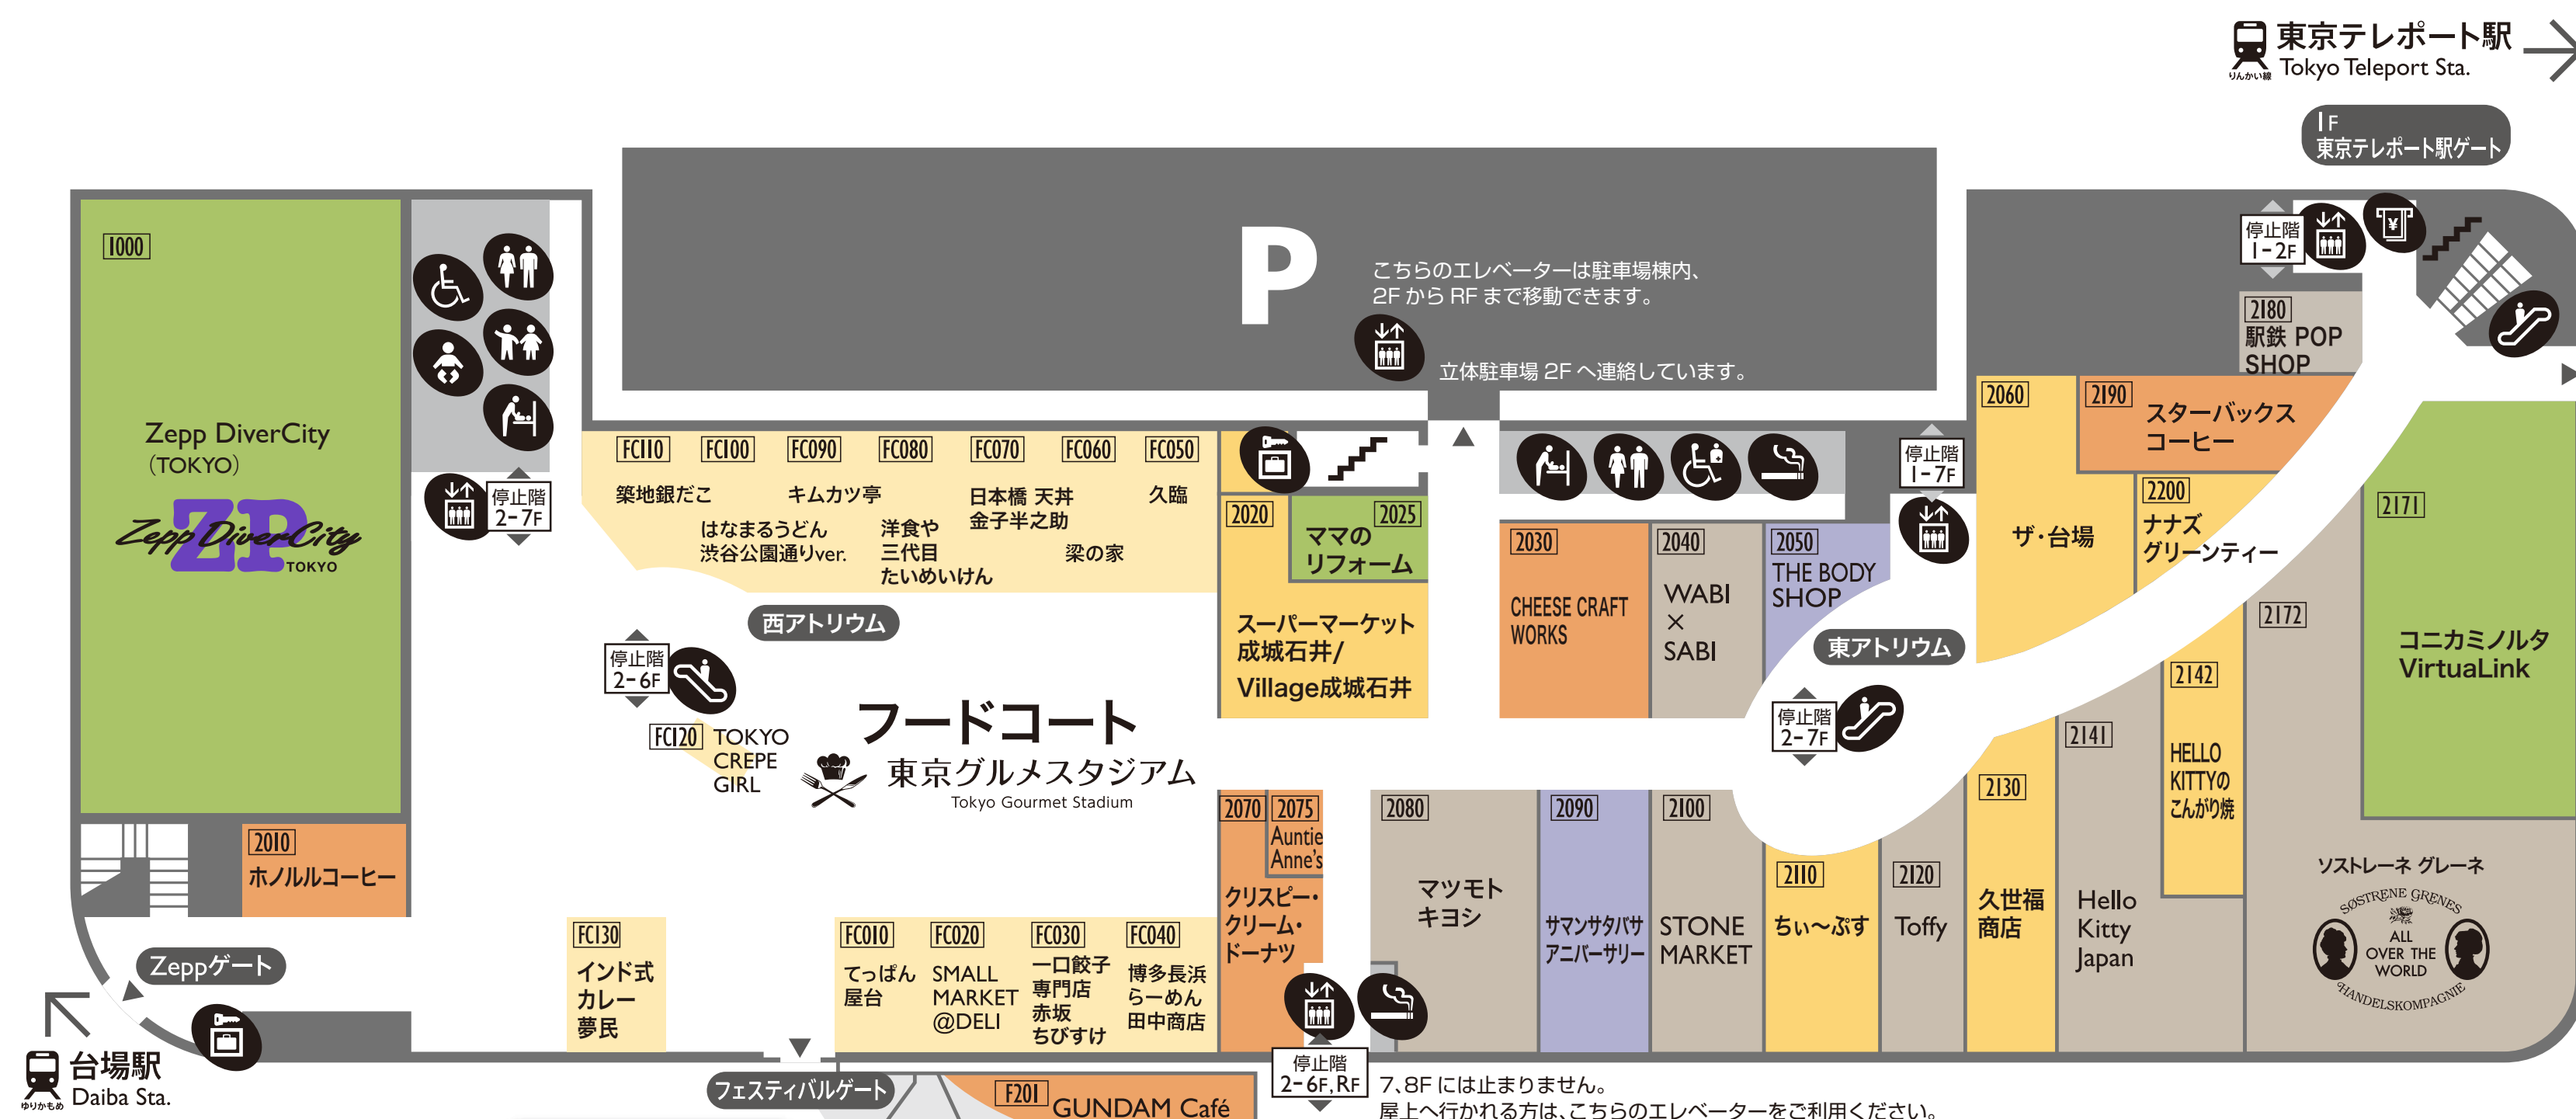

1F

サービス・カルチャー・その他		
1010	コンビニエンスストア	セブン-イレブン 03-5530-1873
1020	外貨両替	トラベレックス 03-3527-6172
1030	宝くじ	大黒天宝くじ 03-3528-1788

2F

**フェスティバル広場 実物大ユニコーンガンダム立像演出について**

角の開閉、顔のモード変更などのギミックで変身(変形)を可能な限り再現。夜間には、立像と壁面に映される映像とのコラボレーションが人気の演出「Wall-G」も実施いたします。  
 実物大ユニコーンガンダム立像と映像が織りなす新感覚ビジュアルエンターテインメントをお楽しみください！  
 ※天候、イベント等により、予告なく変更・中止される場合があります。 ※演出スケジュールはホームページ、実物大ユニコーンガンダム立像横の看板にてご確認ください。