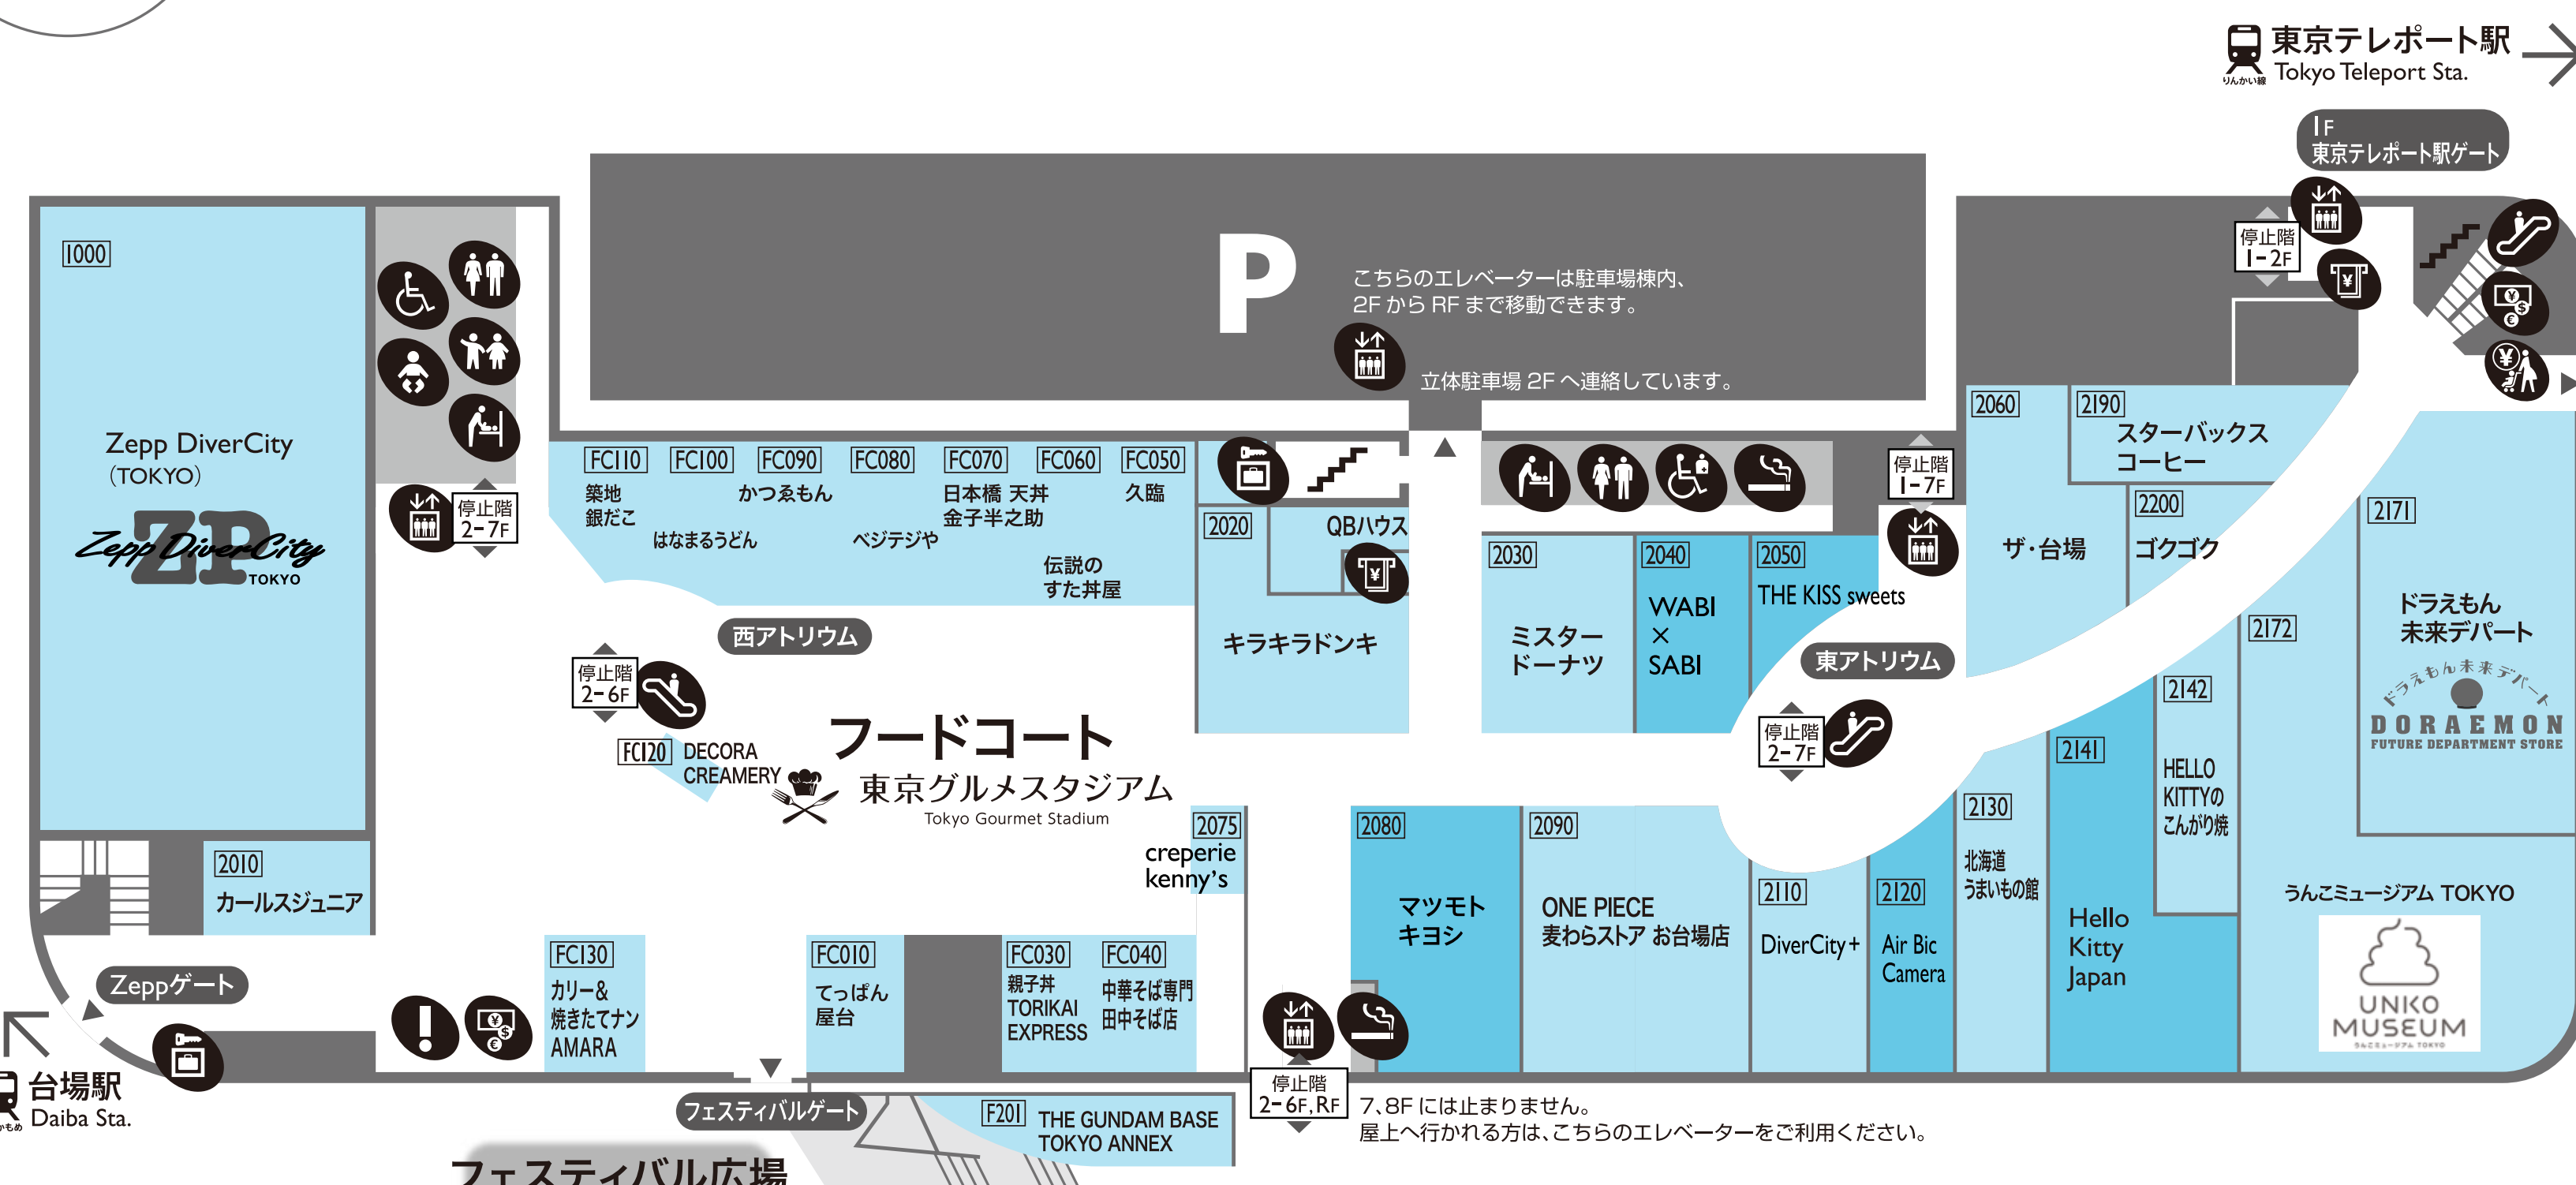

1F

サービス・カルチャー・その他

1010 コンビニエンスストア セブン-イレブン 03-5530-1873

2F

フェスティバル広場 実物大ユニコーンガンダム立像演出について

角の開閉、顔のモード変更などのギミックで変身(変形)を可能な限り再現。夜間には、立像と壁面に映される映像とのコラボレーションが人気の演出「Wall-G」も実施いたします。
 実物大ユニコーンガンダム立像と映像が織りなす新感覚ビジュアルエンターテインメントをお楽しみください！
 ※天候、イベント等により、予告なく変更・中止される場合があります。 ※演出スケジュールはホームページ、実物大ユニコーンガンダム立像横の看板にてご確認ください。

FC090 かつ丼・かつめし	かつ彘もん	03-5500-5678
FC100 セルフうどん	はなまるうどん	03-5530-8700
FC110 たこ焼	築地銀だこ	03-3527-5388
FC120 ソフトクリーム	DECORA CREAMERY	03-3527-5291
FC130 インドカレー	カレー&焼きたてナン AMARA	03-5962-1872
フード		
2020 食料品・化粧品	キラキラドンキ	05-7066-6742
2060 ギフトショップ	ザ・台場	03-6457-2675
2190 食物販	北海道うまいもの館	03-5962-4667
2142 スイーツ	HELLO KITTYのこんがり焼	03-3527-6118
2200 スムージー・ジュース	ゴクゴク	03-5579-6833
レストラン&カフェ		
2010 ハンバーガー	カールスジュニア	03-5579-6692
2030 カフェドーナツ	ミスタードーナツ	03-6380-7027
2190 コーヒースタ	スターバックス コーヒー	03-3527-8175

サービス・カルチャー・その他		
1000 コンサートホール	Zepp DiverCity(TOKYO)	03-3527-5256
2026 ヘアカット専門店	QBハウス	0570-011-919
2027 ATM	セブン銀行ATM	
2080 キャラクターグッズ	ONE PIECE 麦わらストア お台場店	03-6380-7091
2171 キャラクターグッズ	ドラえもん未来デパート	03-6380-7272
2172 エンターテインメント	うんこミュージアム TOKYO	
2210 ATM	みずほ銀行ATM	
2220 ATM	三井住友銀行ATMコーナー	
2230 ATM	ゆうちょ銀行ATM	
F201 その他	THE GUNDAM BASE TOKYO ANNEX	03-6426-0780

2110 期間限定ショップ DiverCity+
 期間限定でショップが入れ替わる「DiverCity+」。話題性・トレンド性に富んだショップがおすすめの品々や旬のアイテムをラインナップし、訪れるたびに新しい発見を提供します。