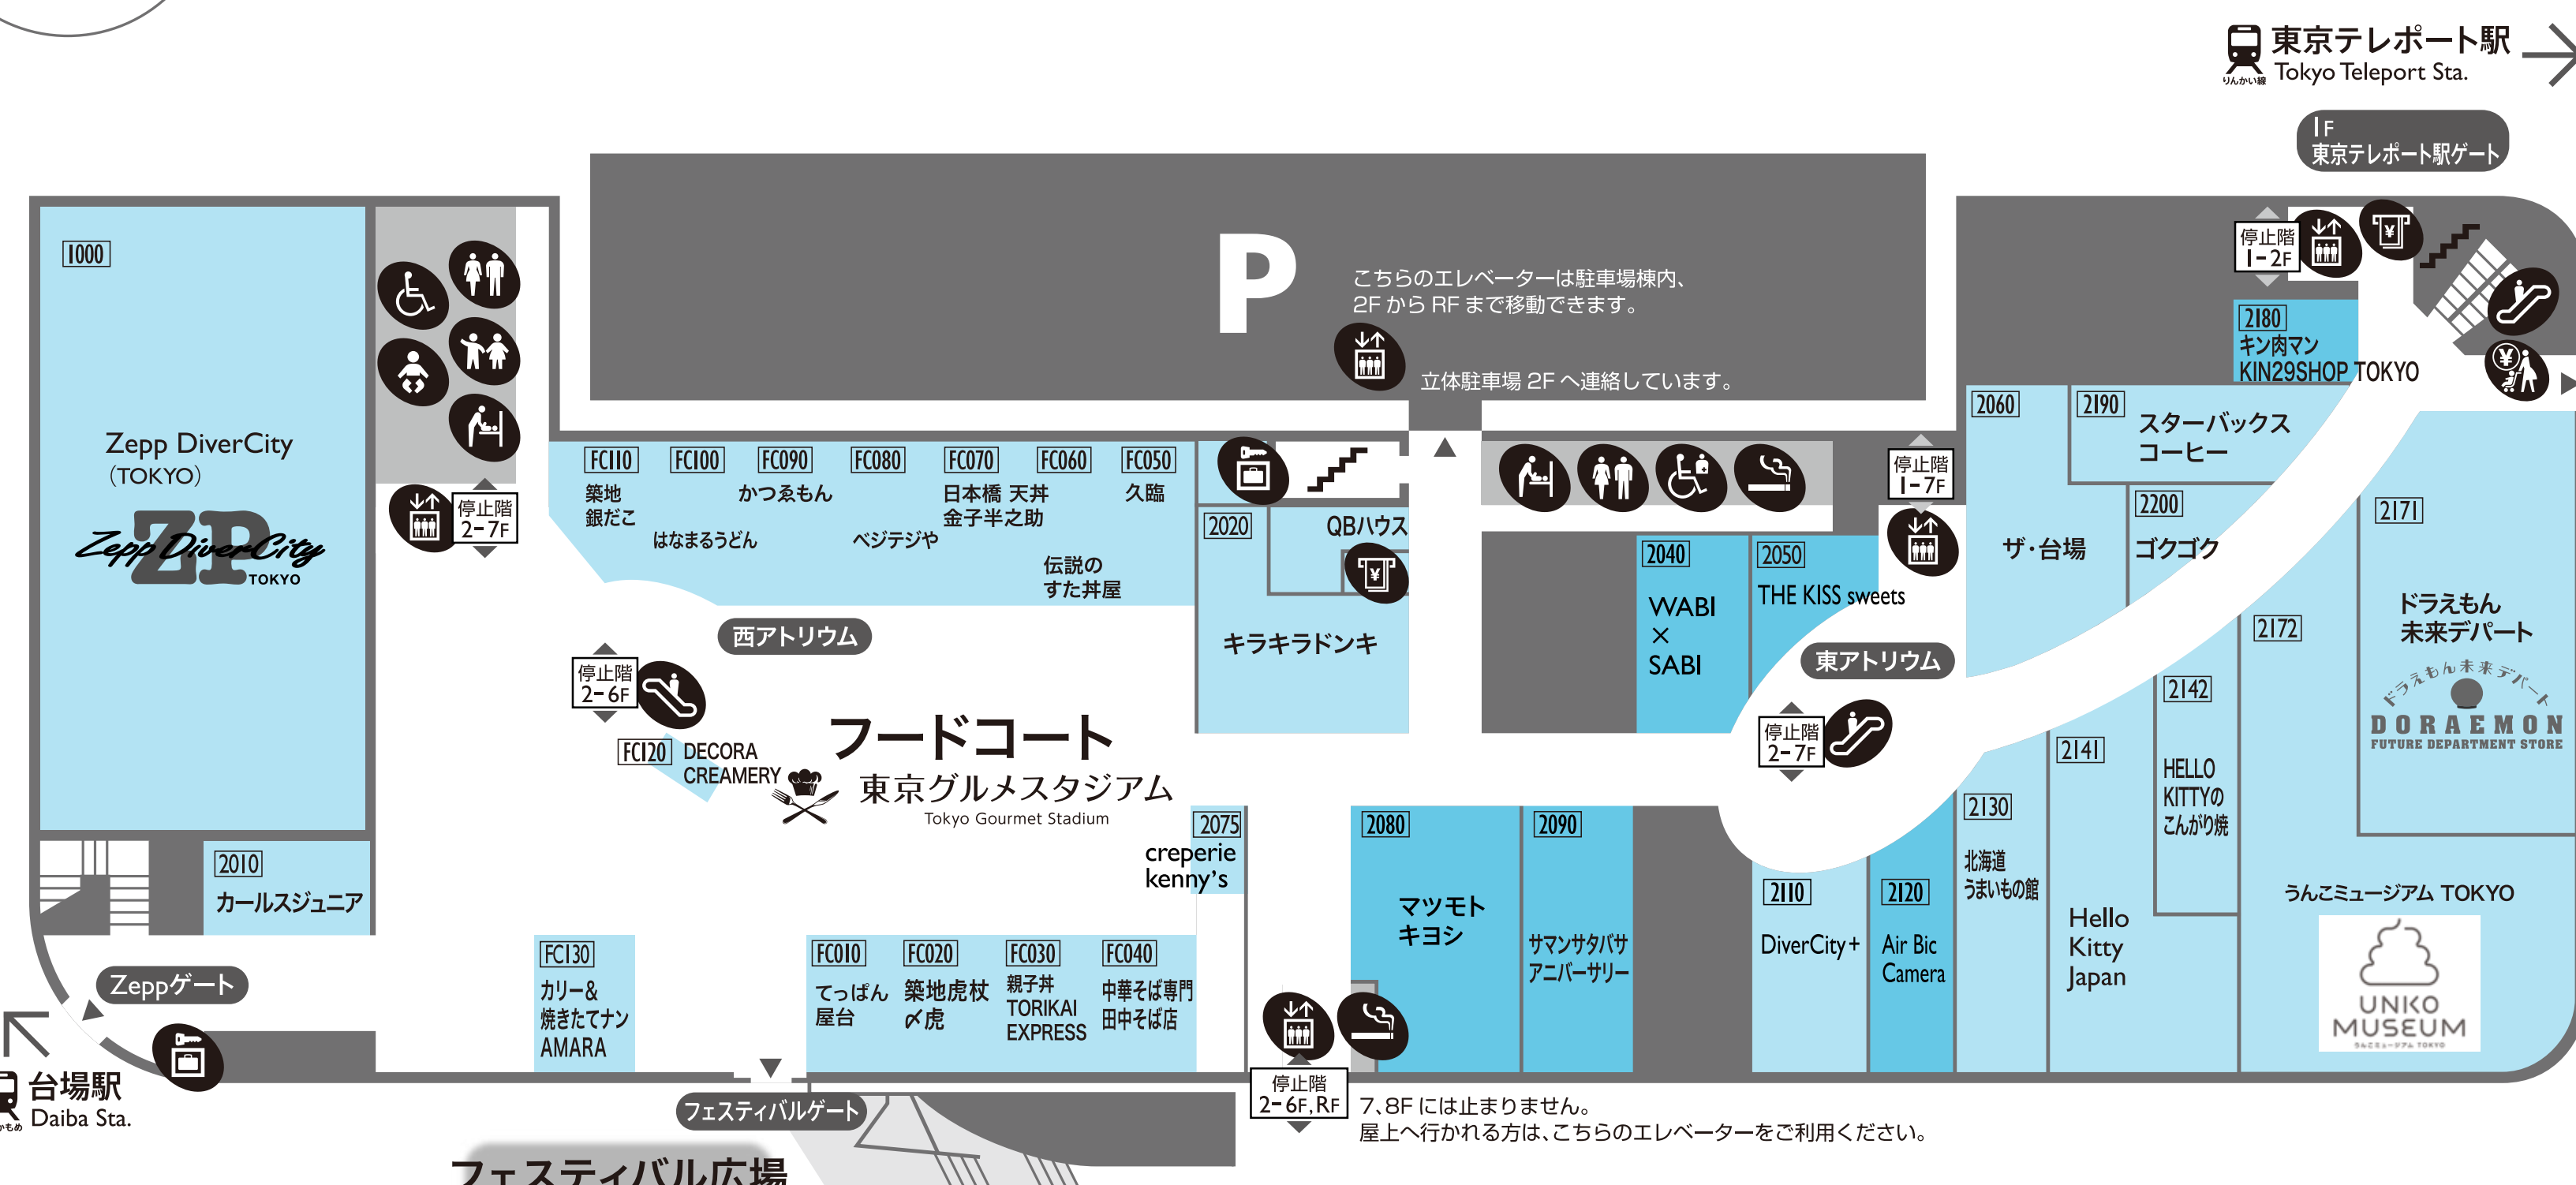

1F

サービス・カルチャー・その他

1010 コンビニエンスストア セブン-イレブン 03-5530-1873

2F

フェスティバル広場 実物大ユニコーンガンダム立像演出について

角の開閉、顔のモード変更などのギミックで変身(変形)を可能な限り再現。夜間には、立像と壁面に映される映像とのコラボレーションが人気の演出「Wall-G」も実施いたします。
 実物大ユニコーンガンダム立像と映像が織りなす新感覚ビジュアルエンターテインメントをお楽しみください！
 ※天候、イベント等により、予告なく変更・中止される場合があります。 ※演出スケジュールはホームページ、実物大ユニコーンガンダム立像横の看板にてご確認ください。

FC060	井ぶり	伝説のすた丼屋 03-6457-2966
FC070	天井	日本橋 天井 金子半之助 03-6457-1878
FC080	韓国料理	ベジテジヤ 03-6426-0323
FC090	かつ丼・かつめし	かつゑもん 03-5500-5678
FC100	セルフうどん	はなまるうどん 03-5530-8700
FC110	たこ焼	築地銀だこ 03-3527-5388
FC120	ソフトクリーム	DECORA CREAMERY 03-3527-5291
FC130	インドカレー	カレー&焼きたてナン AMARA 03-5962-1872
フード		
2020	食料品・化粧品	キラキラドンキ 05-7066-6742
2060	ギフトショップ	ザ・台場 03-6457-2675
2130	食物販	北海道うまいもの館 03-5962-4667
2142	スイーツ	HELLO KITTYのこんがり焼 03-3527-6118
2200	スムージー・ジュース	ゴクゴク 03-5579-6833

レストラン&カフェ		
2010	ハンバーガー	カールスジュニア 03-5579-6692
2190	コーヒーストア	スターバックス コーヒー 03-3527-8175
サービス・カルチャー・その他		
1000	コンサートホール	Zepp DiverCity (TOKYO) 03-3527-5256
2026	ヘアカット専門店	QBハウス 0570-011-919
2027	ATM	セブン銀行ATM
2171	キャラクターグッズ	ドラえもん未来デパート 03-6380-7272
2172	エンターテインメント	うんこミュージアム TOKYO
2210	ATM	みずほ銀行ATM
2220	ATM	三井住友銀行ATMコーナー
2230	ATM	ゆうちょ銀行ATM

2110 期間限定ショップ DiverCity+
 期間限定でショップが入れ替わる「DiverCity+」。話題性・トレンド性に富んだショップがおすすめの商品や旬のアイテムをラインナップし、訪れるたびに新しい発見を提供します。