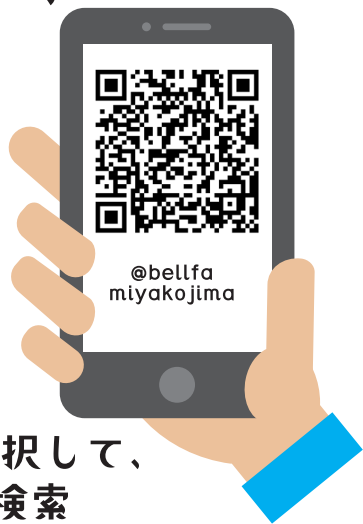

BELLFA

ベルファ都島ショッピングセンター

LINEはじめました。

友だち登録
キャンペーン実施中!

イベント情報や
おトクなクーポンを
ゲットしよう!

友だち登録方法

方法1 QRコードで登録

ホーム→友だち追加
→QRコードを選択して
カメラで右のQRを読み取る

方法2 検索で登録

ホーム→友だち追加→検索を選択して、
ID「@bellfamiyakojima」で検索

今だけ! /

今すぐ使える
クーポン配信中!

10%OFF など、おトクなクーポンがたくさん!