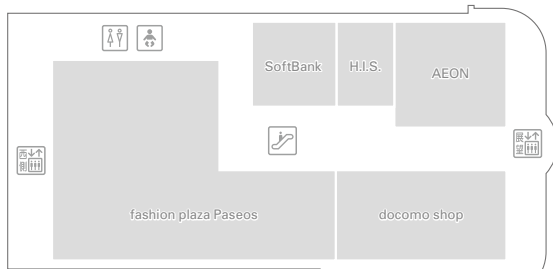

# Floor Guide | 楼层指南 | 樓層指南 | 층별 안내

English

简体中文

繁體中文

한국어

**B1F**

**2F**

**4F**

**6F**

**8F**

**10F**

**1F**

**3F**

**5F**

**7F**

**9F**

**11F**

Observatory Elevator / 观景电梯  
 West Elevator / 西侧电梯  
 Escalator / 自动扶梯  
 Restroom / 洗手间  
 Multipurpose Restroom / 多功能洗手间  
 Ostomate priority toilet / 优先卫生间 支持人工操作  
 Brests Feeding Room / 哺乳室  
 Diaper Changing Station / 换尿布台