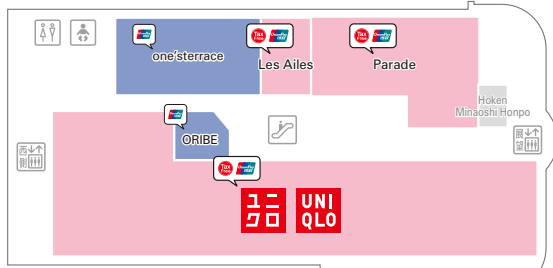

# Floor Guide | 楼层指南 | 樓層指南 | 층별 안내

English

简体中文

繁體中文

한국어

**B1F**

**2F**

**4F**

**6F**

**8F**

**10F**

**1F**

**3F**

**5F**

**7F**

**9F**

**11F**

Observatory Elevator / 观景电梯  
 West Elevator / 西侧电梯  
 Escalator / 自动扶梯  
 Restroom / 洗手间  
 Multipurpose Restroom / 多功能洗手间  
 Ostomate priority toilet / 优先卫生间 支持人工操作  
 Brests Feeding Room / 哺乳室  
 Diaper Changing Station / 换尿布台