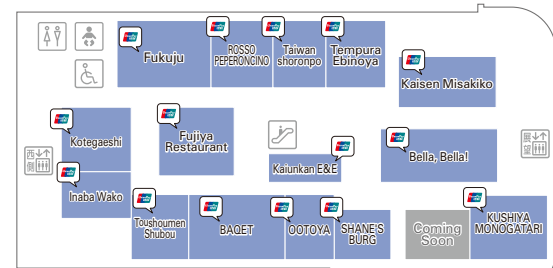

# Floor Guide | 楼层指南 | 樓層指南 | 층별 안내

English

简体中文

繁體中文

한국어

**B1F**

**2F**

**4F**

**6F**

**8F**

**10F**

**1F**

**3F**

**5F**

**7F**

**9F**

**11F**

Observatory Elevator / 观景电梯  
 West Elevator / 西侧电梯  
 Escalator / 自动扶梯  
 Restroom / 洗手间  
 Multipurpose Restroom / 多功能洗手间  
 Ostomate priority toilet / 优先卫生间 支持人工操作  
 Brests Feeding Room / 哺乳室  
 Diaper Changing Station / 换尿布台