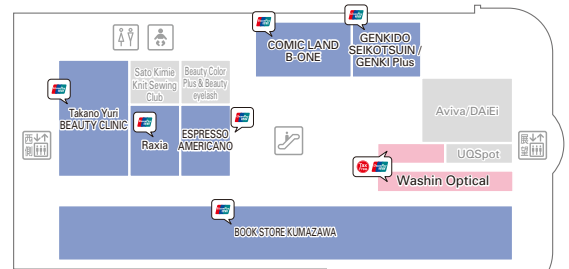

**6F**

**8F**

**10F**

**1F**

**3F**

**5F**

**7F**

**9F**

**11F**

Observatory Elevator / 观景电梯  
 West Elevator / 西侧电梯  
 Escalator / 自动扶梯  
 Restroom / 洗手间  
 Multipurpose Restroom / 多功能洗手间  
 Ostomate priority toilet / 优先卫生间 支持人工操作  
 Brests Feeding Room / 哺乳室  
 Diaper Changing Station / 换尿布台