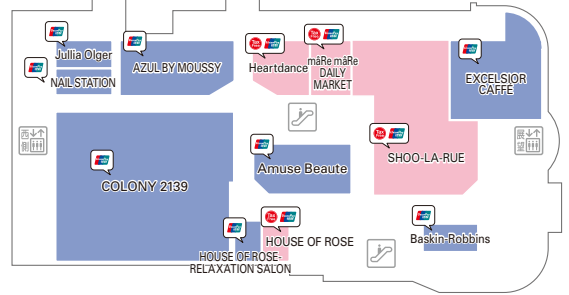

**6F**

**8F**

**10F**

**1F**

**3F**

**5F**

**7F**

**9F**

**11F**

Observatory Elevator / 观景电梯  
 West Elevator / 西侧电梯  
 Escalator / 自动扶梯  
 Restroom / 洗手间  
 Multipurpose Restroom / 多功能洗手间  
 Ostomate priority toilet / 优先卫生间 支持人工操作  
 Brests Feeding Room / 哺乳室  
 Diaper Changing Station / 换尿布台