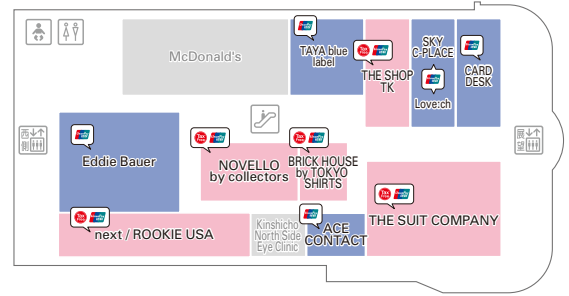

**6F**

**8F**

**10F**

**1F**

**3F**

**5F**

**7F**

**9F**

**11F**

Observatory Elevator / 观景电梯  
 West Elevator / 西侧电梯  
 Escalator / 自动扶梯  
 Restroom / 洗手间  
 Multipurpose Restroom / 多功能洗手间  
 Ostomate priority toilet / 优先卫生间 支持人工操作  
 Brests Feeding Room / 哺乳室  
 Diaper Changing Station / 换尿布台