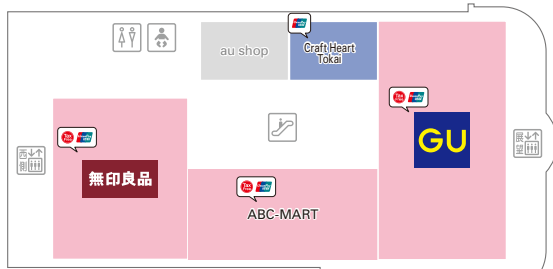

# Floor Guide | 楼层指南 | 樓層指南 | 층별 안내

English

简体中文

繁體中文

한국어

**B1F**

**2F**

**4F**

**6F**

**8F**

**10F**

**1F**

**3F**

**5F**

**7F**

**9F**

**11F**

Observatory Elevator / 观景电梯  
 West Elevator / 西侧电梯  
 Escalator / 自动扶梯  
 Restroom / 洗手间  
 Multipurpose Restroom / 多功能洗手间  
 Ostomate priority toilet / 优先卫生间 支持人工操作  
 Brests Feeding Room / 哺乳室  
 Diaper Changing Station / 换尿布台