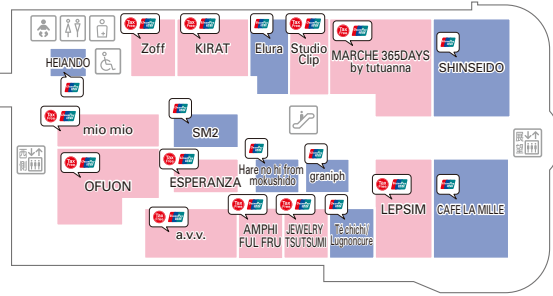

# Floor Guide | 楼层指南 | 樓層指南 | 층별 안내

English

简体中文

繁體中文

한국어

**B1F**

**2F**

**4F**

**6F**

**8F**

**10F**

**1F**

**3F**

**5F**

**7F**

**9F**

**11F**

Observatory Elevator / 观景电梯  
 West Elevator / 西侧电梯  
 Escalator / 自动扶梯  
 Restroom / 洗手间  
 Multipurpose Restroom / 多功能洗手间  
 Ostomate priority toilet / 优先卫生间 支持人工操作  
 Brests Feeding Room / 哺乳室  
 Diaper Changing Station / 换尿布台